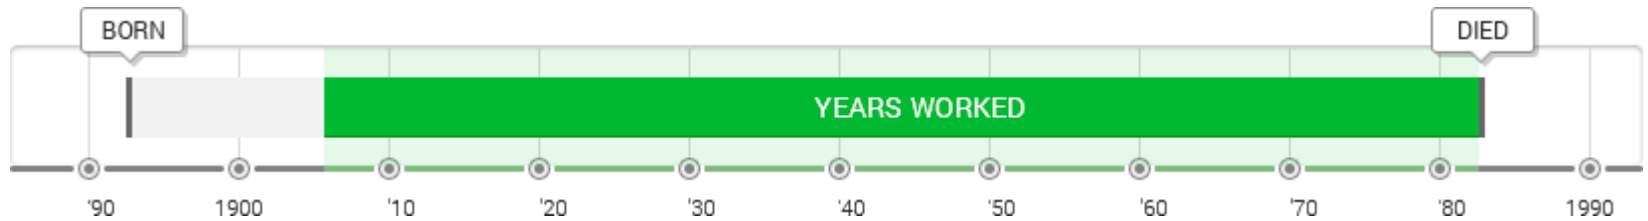

LE JARDIN

Jean Miro

Elle est peinte en 1925. Je vois des étoiles, des animaux, des plantes, des ronds et d'autres formes géométriques. Il y a aussi beaucoup de couleur: bleu, rouge, vert, noir rose, jaune. L'artiste a mis beaucoup d'antennes sur les animaux sur cette toile.

JEAN MIRO

Jean Miro est un Espagnol né le 20 avril 1893 à Barcelone en Espagne et il est mort le 25 décembre 1983 à l'âge de 90 ans. Il est considéré comme un représentant du mouvement surréaliste.

Il a fait des peintures, des sculptures, des mosaïques et des céramiques.

Quelques exemples :

J' aime parce que je trouve
qu'elle est colorée et que
c'est rigolo surtout la forme
des animaux et leurs
antennes. On croirait que
le gros œil nous surveille.

QUIZ

1) D'après vous, à quelle âge Jean Miro a fait sa première peinture?

- 8 ANS
- 10 ANS
- 15 ANS

2) En quelle année cette toile a été peinte?

- 1925
- 1935
- 1945

3) Quel est sa nationalité?

Japonaise

Espagnole

Française

4) D'après vous, dans quel école le père de Miro l'inscrit-il ?