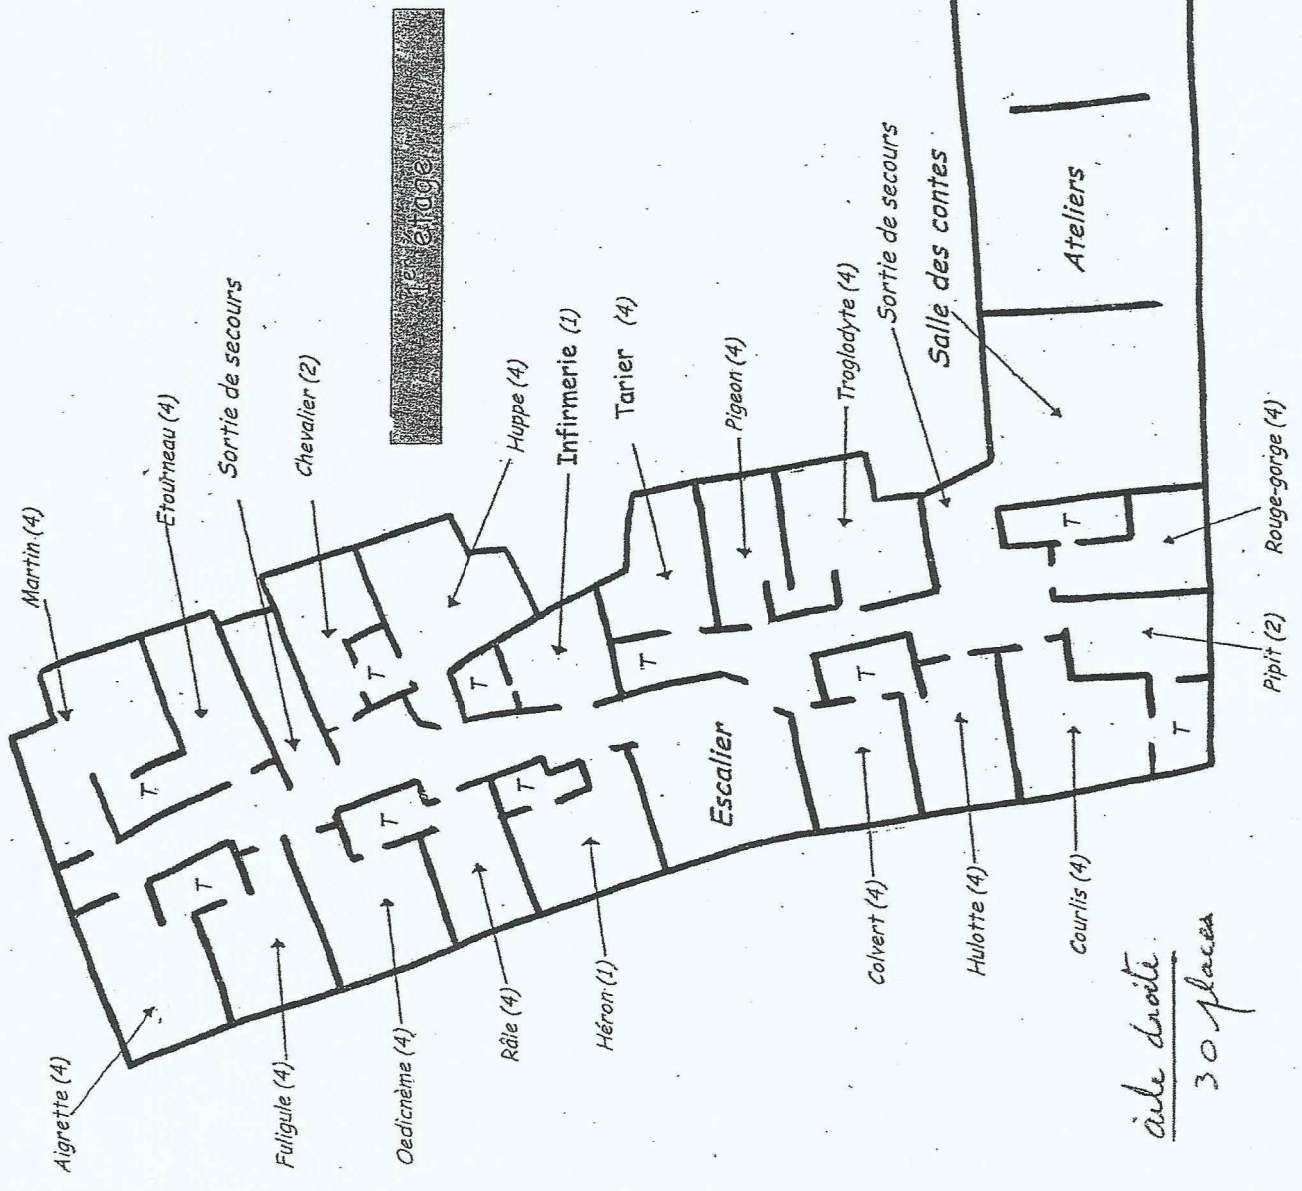

# LE RESTAURANT, LES CHAMBRES

aile gauche:  
32 places

aile droite:  
30 places

Légende :

T	Douche, lavabo et WC
(4)	Nombre de lits