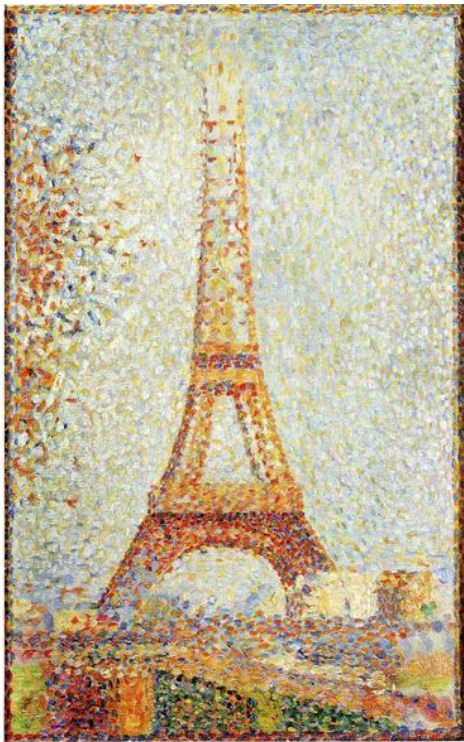

Georges SEURAT

La Tour Eiffel 1889

Artiste français

Le cirque, une écuyère à cheval, un clown et des acrobates 1890-1891

Le casseur de pierres 1881-1882

Images :

<https://www.wikiart.org/fr/georges-seurat>