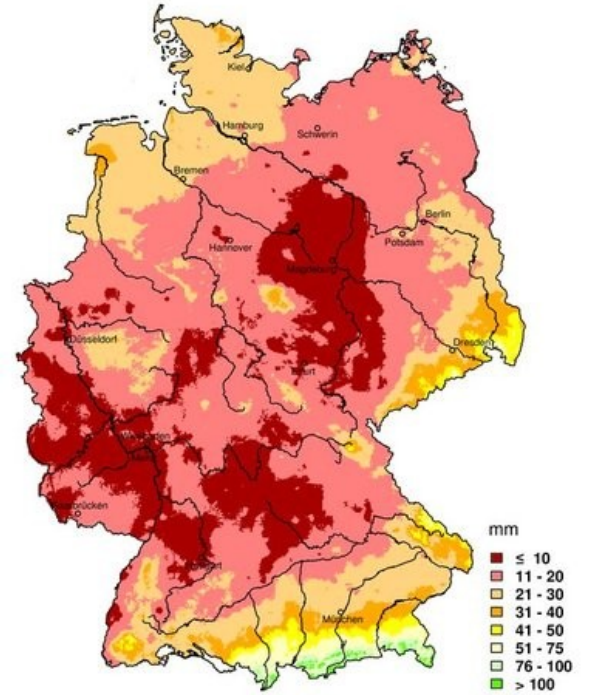

PRÉCIPITATIONS MARS 2014

© Deutscher Wetterdienst 2014

Diese Karte wurde am 02.04.2014 mit den Daten aller Stationen aus den Messnetzen des DWD erstellt.
This chart was produced on April 02, 2014 using data of all stations of the networks of DWD.