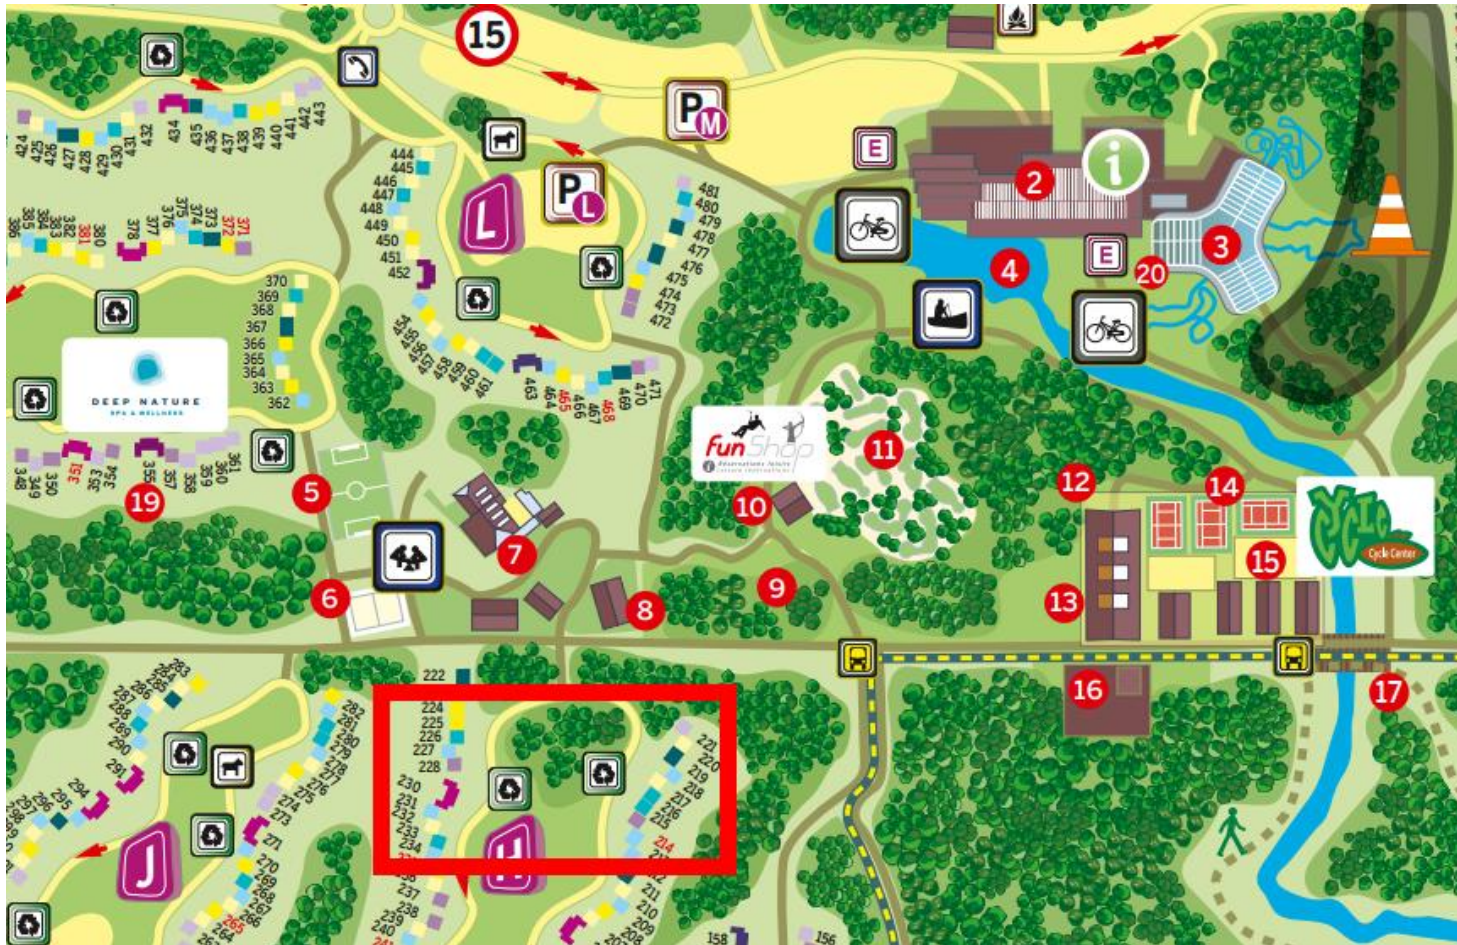

Emplacement Cottage COS SDIS68

Emplacement du cottage (différent en fonction des périodes mais toujours dans la zone)

à 2 minutes à pied de la ferme pédagogique et du Kids Klub

à 10 minutes à pied de l'Aqua Mundo et du centre (boutiques, restaurant, bowling, boulangerie, ...)