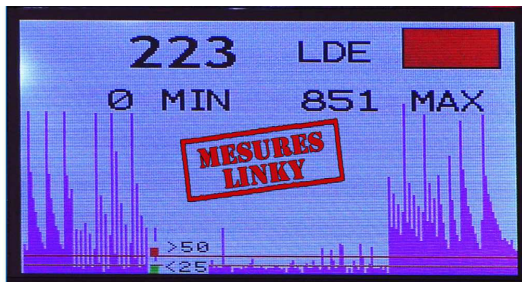

Premier Linky Tour Mesures : La Bretagne.

- **Identifiants Année 2018** (Novembre et Décembre 2017 inclus) : **Soutenir les actions et accentuer tous les combats engagés**

de l'organisation environnementale Next-up dont ceux contre le système de comptage connecté Linky de la SA ENEDIS.

[Merci de votre aide par CB](#) ou [par Chèque](#) (Dons de soutiens déductibles, une attestation fiscale est délivrée).

- Pochaine News :

- **les nouveaux compteurs connectés Linky sans CPL mais modules émetteurs RadioFréquences GHz/MHz micro-ondes (TM) pour liaisons satellitaires.**

- [ZOOM](#)

- Premier Linky Tour Mesures : La Bretagne.

- Qu'est-ce que le **Linky Tour Mesures (LTM)** que détestent les SA EDF et sa filiale ENEDIS ?

Ce premier **LTM** est réalisé par un ingénieur électronicien de l'organisation qui va effectuer gratuitement des mesures du compteur connecté Linky chez des particuliers en suivant un circuit prédéfini avec une planification à l'avance des RdV dans les villes traversées par ce **LTM**.

- **Le but des Linky Tours Mesures est de sensibiliser la population en montrant clairement dans les appartements, via tous les câbles du réseau électrique, la nouvelle pollution environnementale radiative impulsionnelle 24h sur 24 en Radio-Fréquences KHz générée par le système de comptage connecté Linky d'ENEDIS.**