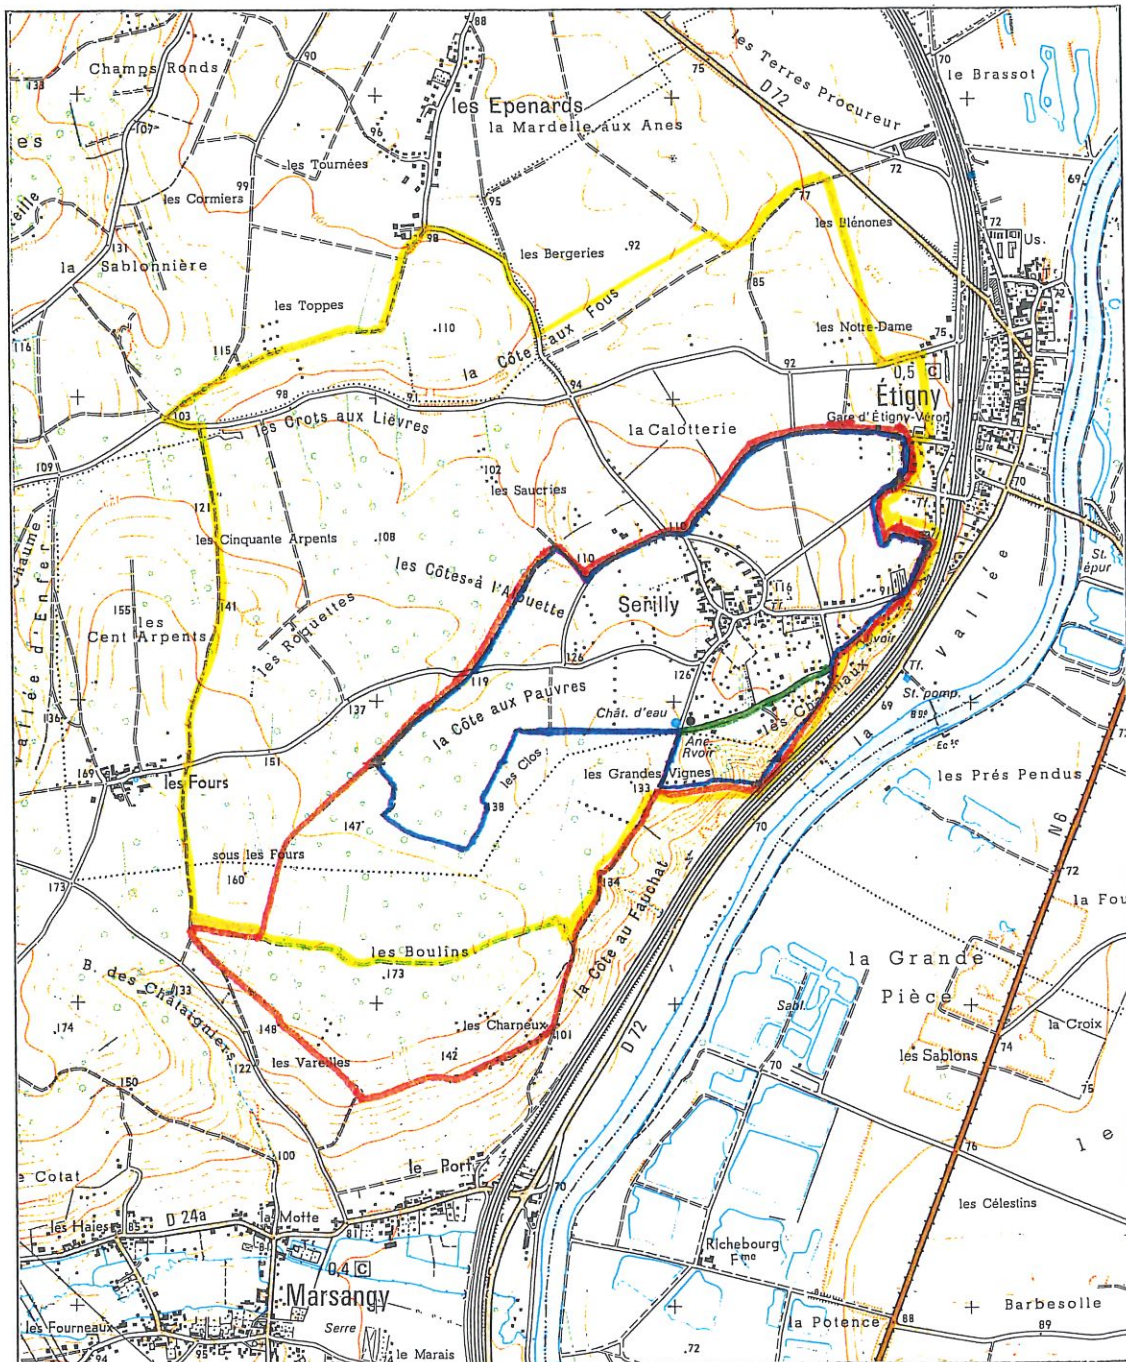

# ÉTIGNY

## Sentiers balisés

-  sentier bleu 5 km
-  sentier rouge 7,5 km
-  sentier jaune 11 km
-  raccourci vert évite la partie très raide commune aux trois circuits