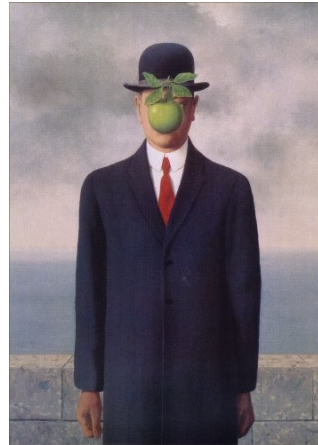

## René Magritte

René Magritte est un peintre belge du 20ème siècle. C'est un artiste surréaliste, qui aimait que ses peintures donnent une certaine idée de la réalité, qu'il y ait du mystère, de la poésie, de l'absurde.