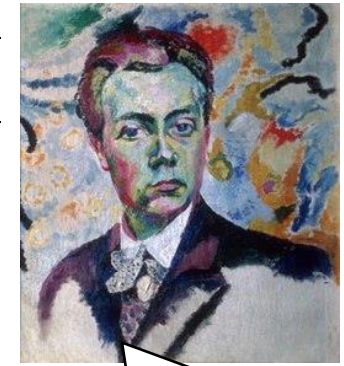

Robert Delaunay

1885-1941

Peintre français pionnier de l'art abstrait auquel il donna une définition où la couleur joue un rôle essentiel.

Son nom est également associé à la [tour Eiffel](#), dont il a vu la construction alors qu'il avait quatre ans, et qu'il a peinte de nombreuses fois dans sa carrière, en utilisant des méthodes différentes.

*La Lumière dans la nature
crée le mouvement des couleurs.*

La tour rouge
1911

La tour Eiffel- 1926

La tour Eiffel et
champs de Mars

Robert Delaunay

1885-1941

Peintre français pionnier de l'art abstrait auquel il donna une définition où la couleur joue un rôle essentiel.

Son nom est également associé à la [tour Eiffel](#), dont il a vu la construction alors qu'il avait quatre ans, et qu'il a peinte de nombreuses fois dans sa carrière, en utilisant des méthodes différentes.

*La Lumière dans la nature
crée le mouvement des couleurs.*

La tour rouge
1911

La tour Eiffel- 1926

La tour Eiffel et
champs de Mars