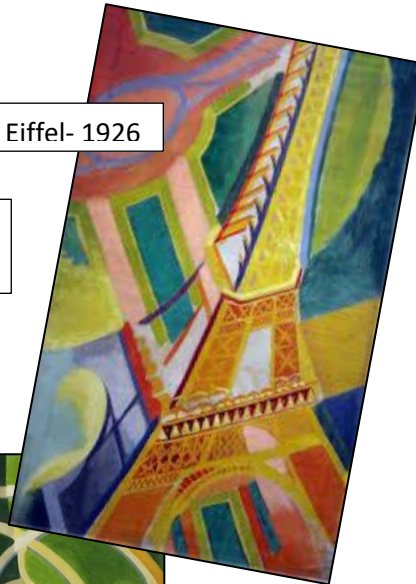

Robert Delaunay

1885-1941

Peintre français pionnier de l'art abstrait auquel il donna une définition où la couleur joue un rôle essentiel.

Son nom est également associé à la [tour Eiffel](#), dont il a vu la construction alors qu'il avait quatre ans, et qu'il a peinte de nombreuses fois dans sa carrière, en utilisant des méthodes différentes.

*La Lumière dans la nature
crée le mouvement des couleurs.*

La tour rouge
1911

La tour Eiffel- 1926

La tour Eiffel et
champs de Mars

Robert Delaunay

1885-1941

Peintre français pionnier de l'art abstrait auquel il donna une définition où la couleur joue un rôle essentiel.

Son nom est également associé à la [tour Eiffel](#), dont il a vu la construction alors qu'il avait quatre ans, et qu'il a peinte de nombreuses fois dans sa carrière, en utilisant des méthodes différentes.

*La Lumière dans la nature
crée le mouvement des couleurs.*

La tour rouge
1911

La tour Eiffel- 1926

La tour Eiffel et
champs de Mars