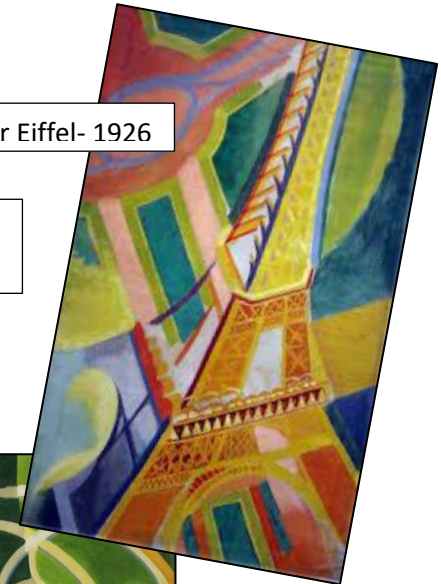

Robert Delaunay

1885-1941

Peintre français pionnier de l'art abstrait auquel il donna une définition où la couleur joue un rôle essentiel.

Son nom est également associé à la [tour Eiffel](#), dont il a vu la construction alors qu'il avait quatre ans, et qu'il a peinte de nombreuses fois dans sa carrière, en utilisant des méthodes différentes.

*La Lumière dans la nature
crée le mouvement des couleurs.*

La tour rouge
1911

La tour Eiffel- 1926

La tour Eiffel et
champs de Mars

Robert Delaunay

1885-1941

Peintre français pionnier de l'art abstrait auquel il donna une définition où la couleur joue un rôle essentiel.

Son nom est également associé à la [tour Eiffel](#), dont il a vu la construction alors qu'il avait quatre ans, et qu'il a peinte de nombreuses fois dans sa carrière, en utilisant des méthodes différentes.

*La Lumière dans la nature
crée le mouvement des couleurs.*

La tour rouge
1911

La tour Eiffel- 1926

La tour Eiffel et
champs de Mars