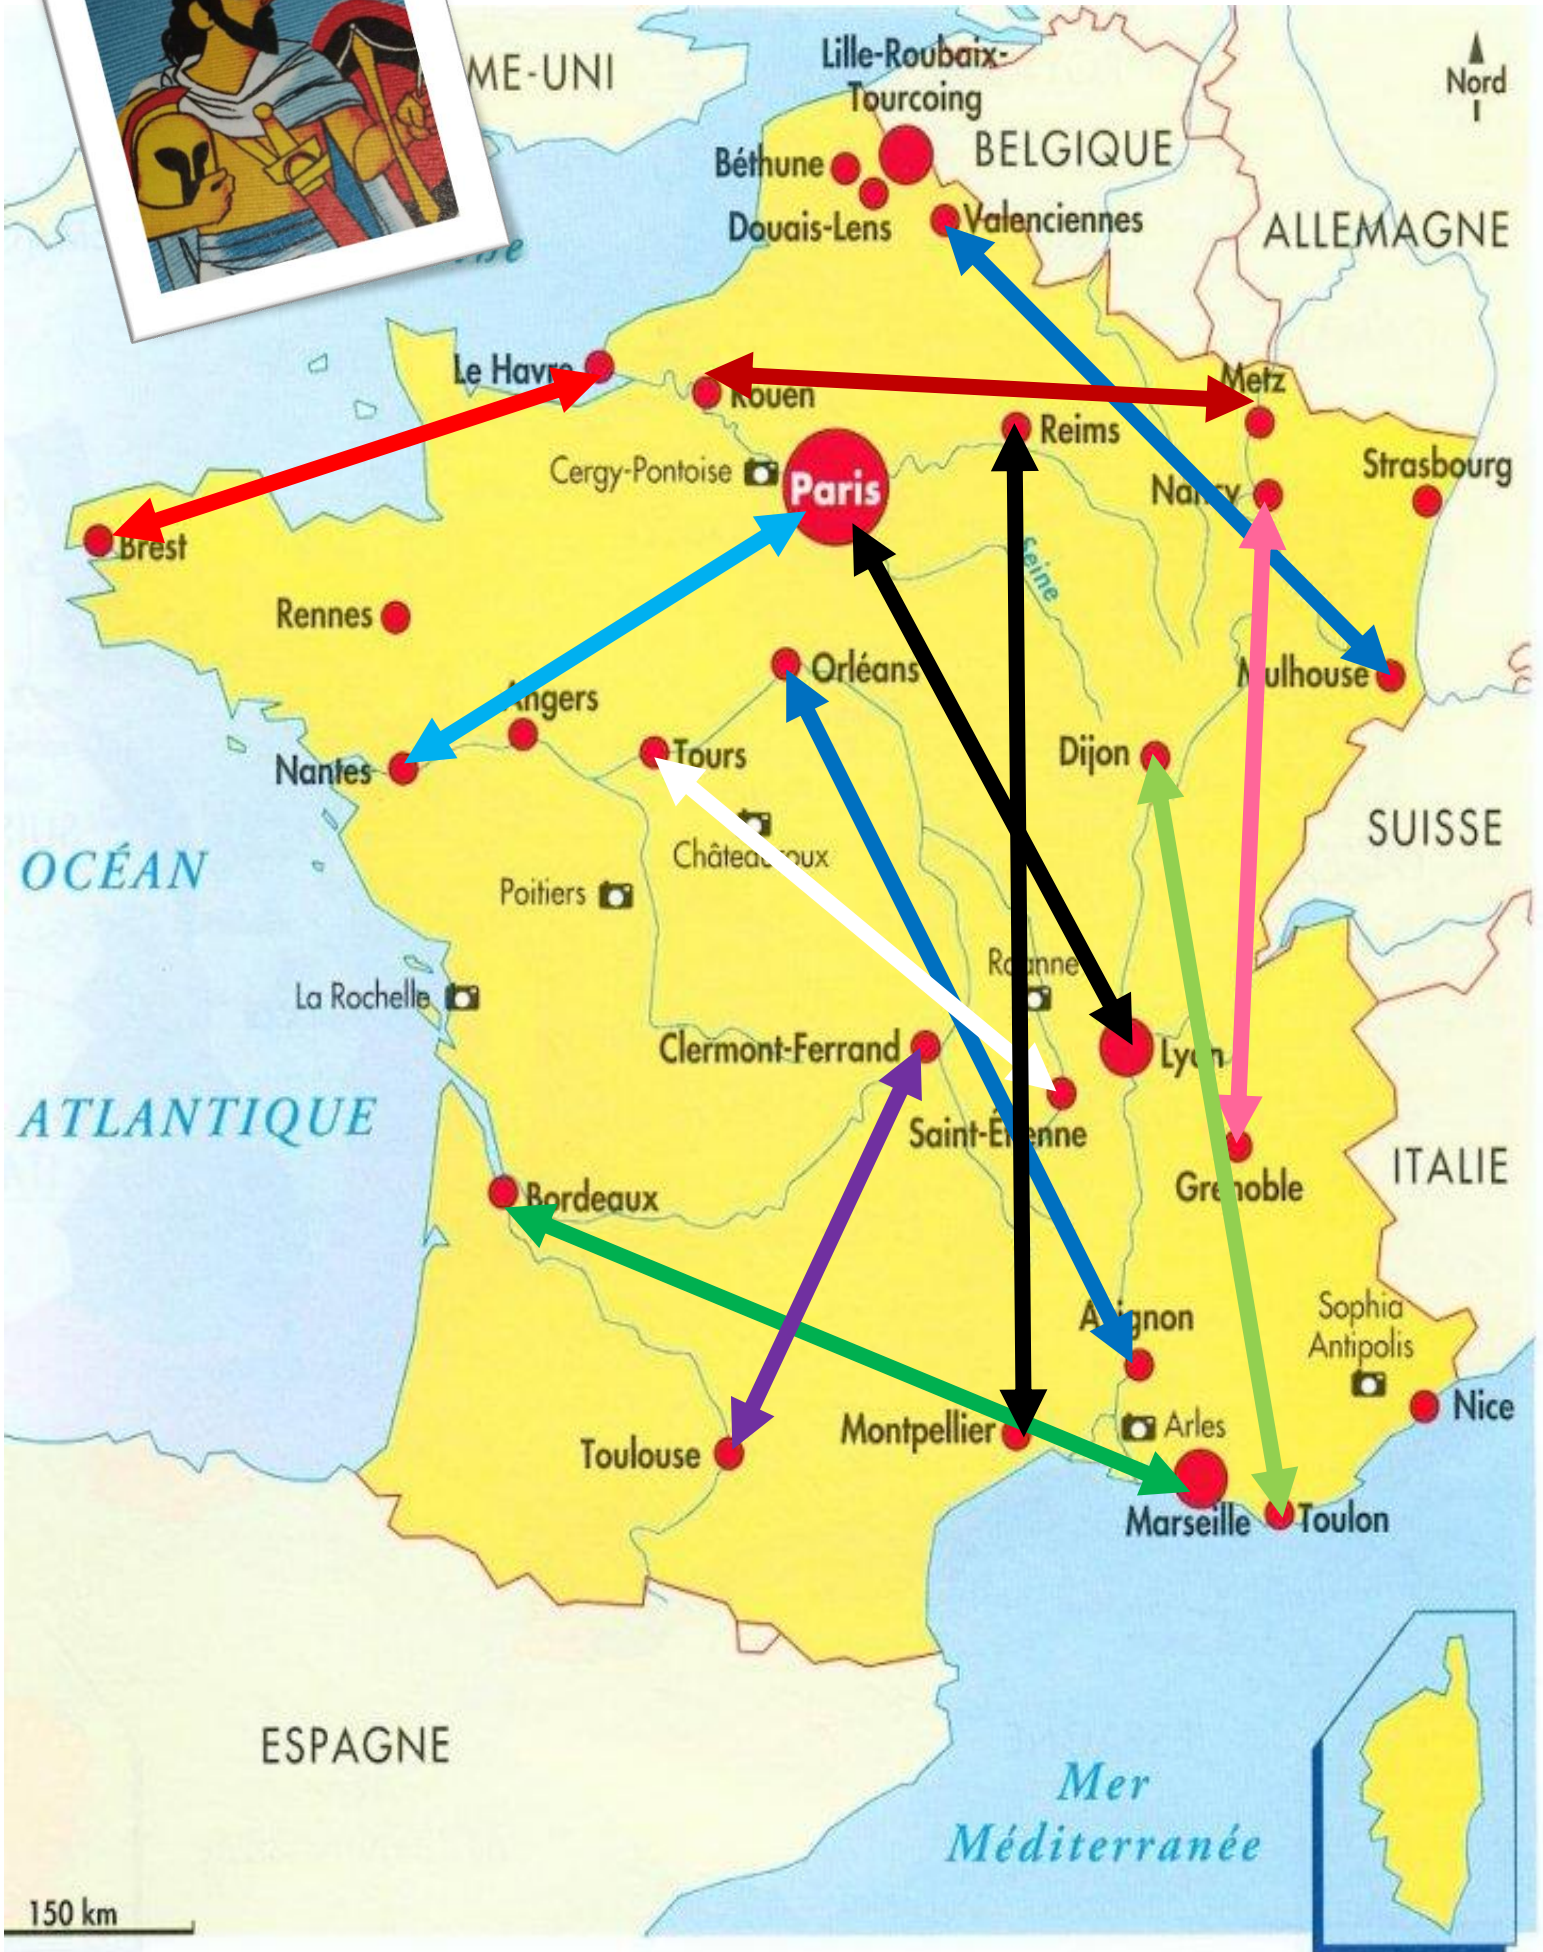

L'objectif du jeu est de faire un trajet complet. L'élève lance donc le dé. Il tire la carte indiquée par le dé. Si la réponse est correcte, il place un de ses pions sur son trajet. S'il a terminé, il peut piocher un autre trajet

Ulysse à Paris

Ulysse à Paris → 4 points
Brest ↔ Le Havre

Ulysse à Paris → 5 points
Valenciennes ↔ Mulhouse

Ulysse à Paris → 4 points
Rouen ↔ Metz

Ulysse à Paris → 4 points
Nantes ↔ Paris

Ulysse à Paris → 5 points
Paris ↔ Lyon

Ulysse à Paris → 8 points
Reims ↔ Montpellier

Ulysse à Paris → 5 points
Nancy ↔ Grenoble

Ulysse à Paris → 8 points
Dijon ↔ Toulon

Ulysse à Paris → 9 points
Bordeaux ↔ Marseille

Ulysse à Paris → 5 points
Toulouse ↔ Clermont-Ferrand