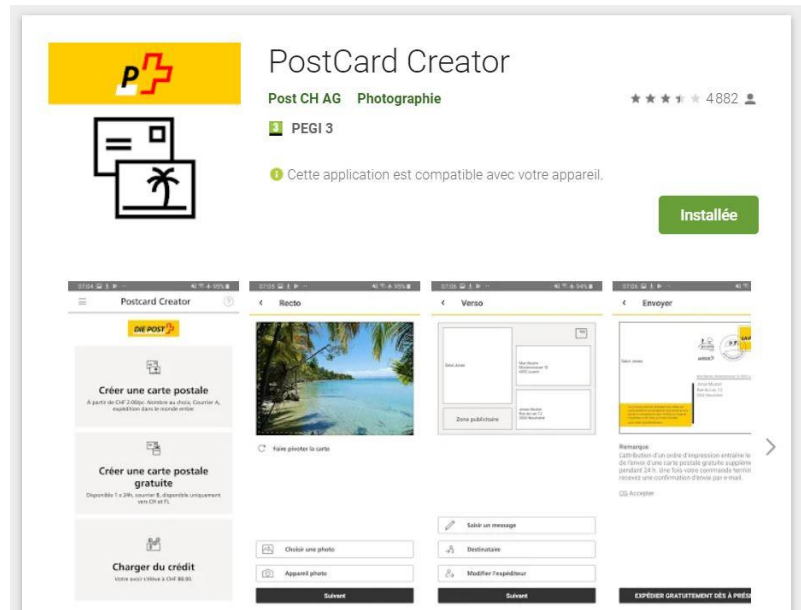

Installer et utiliser Postcard Creator

1. Cherchez l'application sur Google Play et installez-la.

2. Ouvrez l'application et choisissez la deuxième option « créer une carte postale gratuite ».

Lors de la première utilisation, vous devrez écrire votre adresse. Puis, cela se fera automatiquement par la suite.

3. Prenez une photo ou choisissez une image pour votre carte. Pivotez la carte si nécessaire. Cliquez sur suivant.

4. Cliquez sur saisir un message et écrivez votre texte (14 lignes max).

5. Cliquez sur destinataire et notez son adresse. Cliquez sur suivant.