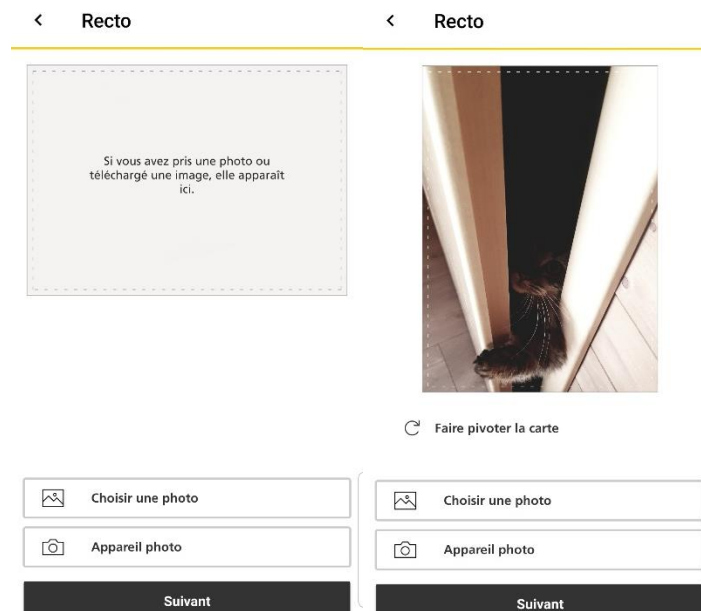

Installer et utiliser Postcard Creator

1. Cherchez l'application sur Google Play et installez-la.

2. Ouvrez l'application et choisissez la deuxième option « créer une carte postale gratuite ».

Lors de la première utilisation, vous devrez écrire votre adresse. Puis, cela se fera automatiquement par la suite.

3. Prenez une photo ou choisissez une image pour votre carte. Pivotez la carte si nécessaire. Cliquez sur suivant.

4. Cliquez sur saisir un message et écrivez votre texte (14 lignes max).

5. Cliquez sur destinataire et notez son adresse. Cliquez sur suivant.