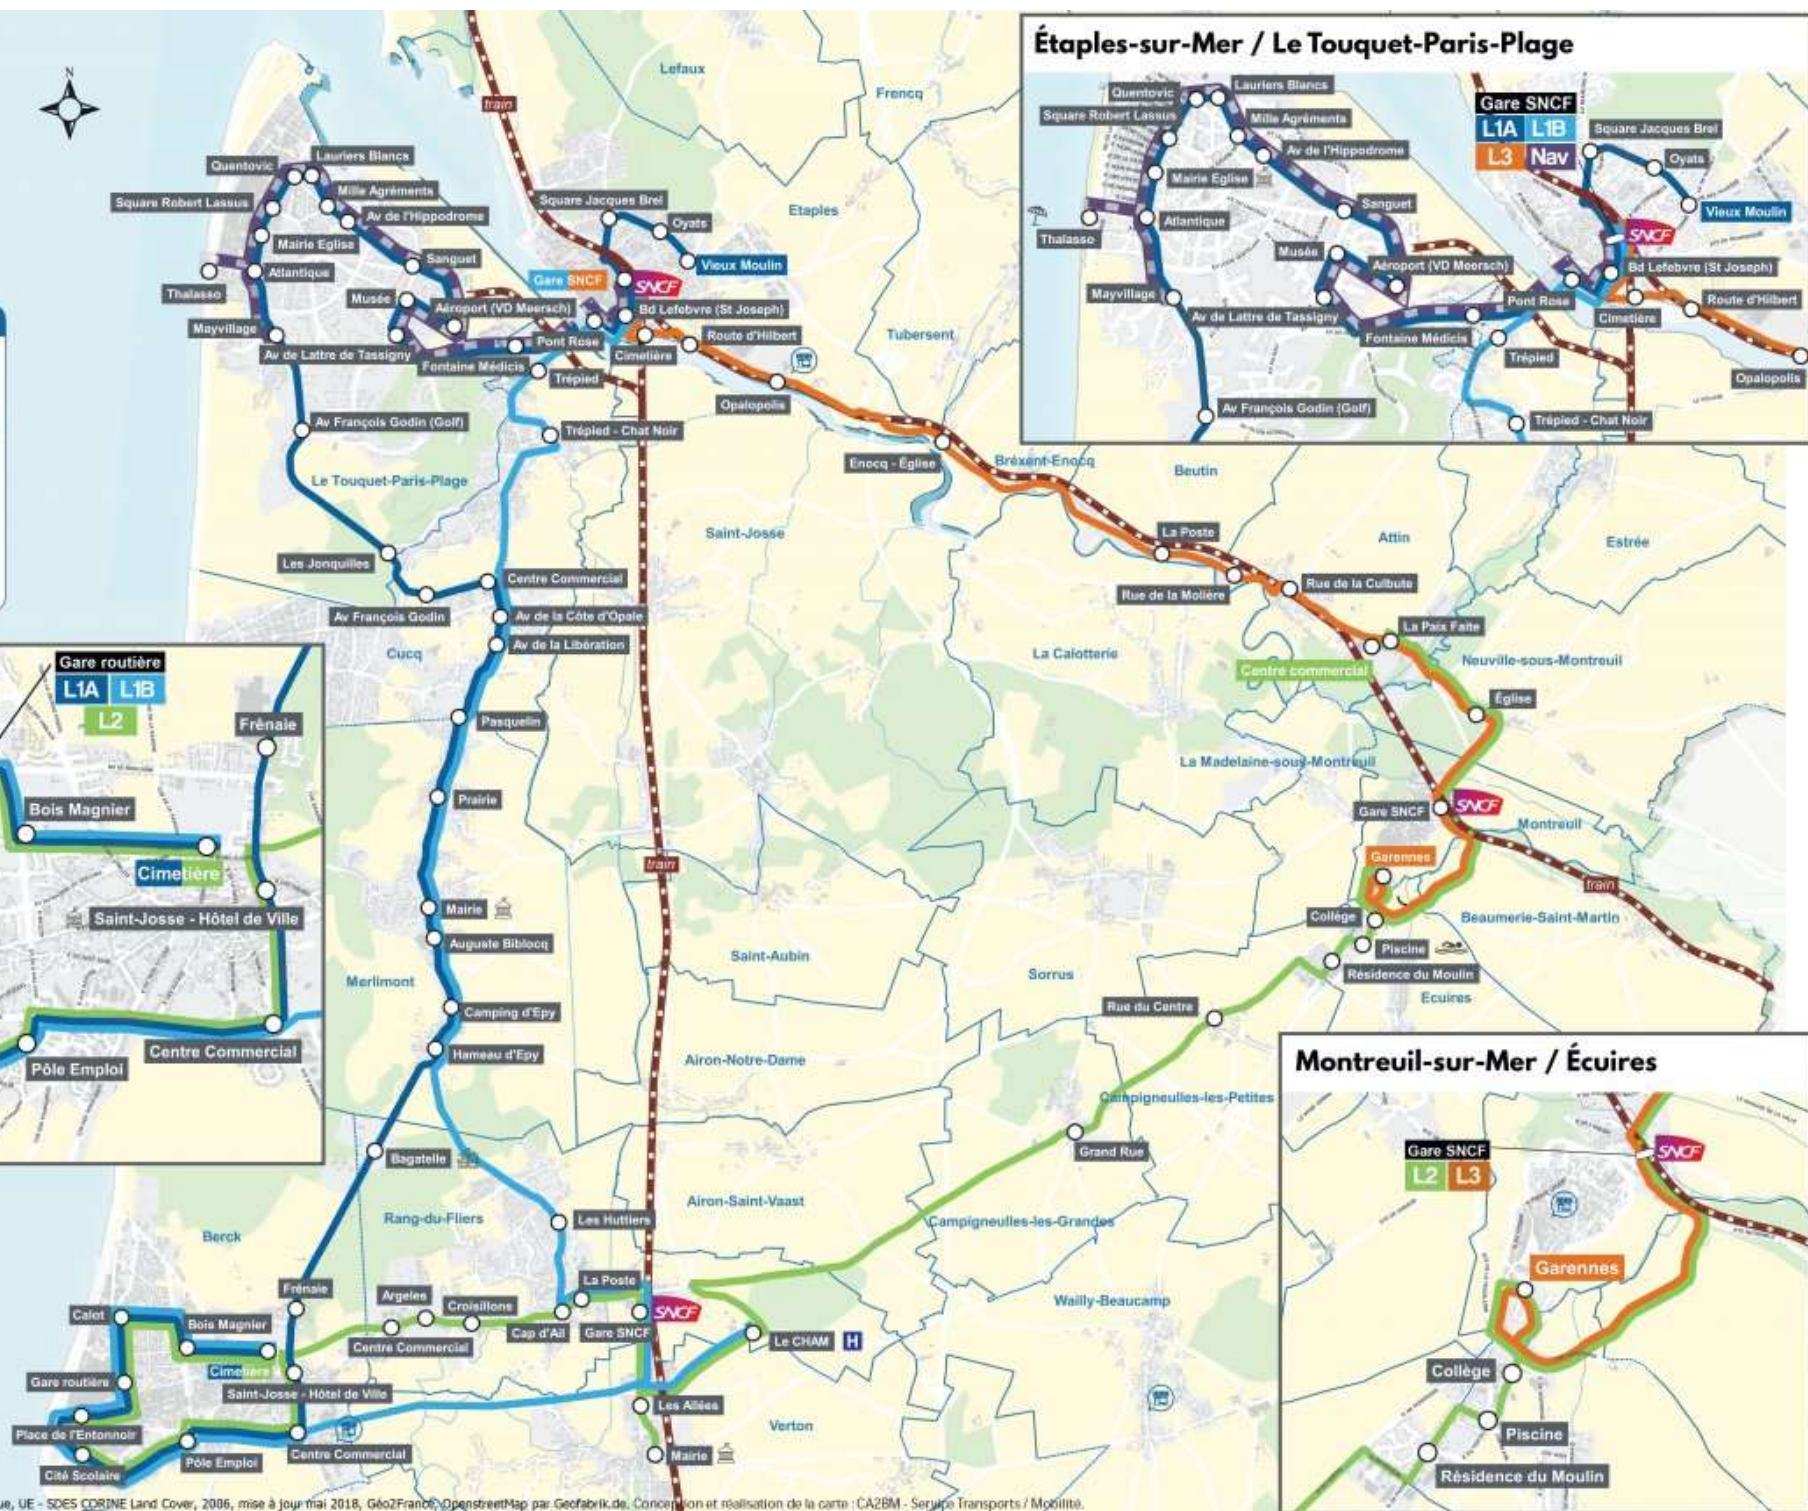

Légende

- Ligne 1A: Étapes Vieux Moulin → Berck Créteil
- Ligne 1B: Berck Gare SNCF → Créteil
- Ligne 2: Berck Créteil → Ailly Centre commercial
- Ligne 3: Étapes Gare SNCF → Montreuil Les Allées
- Navette: Étapes Gare SNCF → Mayville

Mairie
Hôpital
Plaque
Parc d'attractions
Plage
Point de vente
Arrêts des lignes régulières
Ligne ferroviaire

Étapes-sur-Mer / Le Touquet-Paris-Plage

Berck-sur-Mer

Montreuil-sur-Mer / Écuire