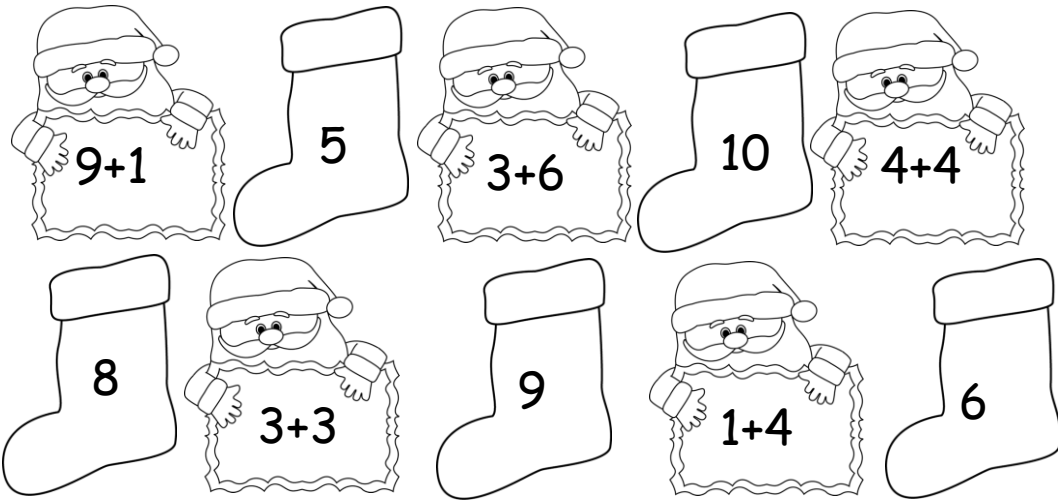

RITUEL MATHS - CP

TABLES D'ADDITION

Je colorie le calcul et sa réponse de la même couleur.

RITUEL MATHS - CP

TABLES D'ADDITION

Je colorie le calcul et sa réponse de la même couleur.

RITUEL MATHS - CP

TABLES D'ADDITION

Je colorie le calcul et sa réponse de la même couleur.

RITUEL MATHS - CP

TABLES D'ADDITION

Je colorie le calcul et sa réponse de la même couleur.

RITUEL MATHS - CP

TABLES D'ADDITION

Je colorie le calcul et sa réponse de la même couleur.