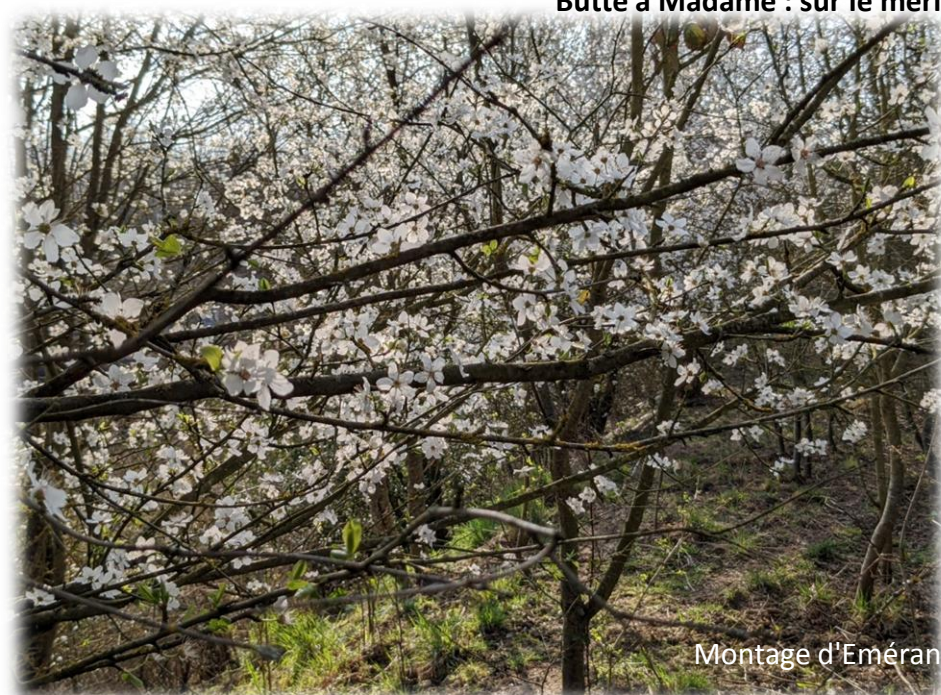

Montage d'Emérance Bétis - 6 mars 2022