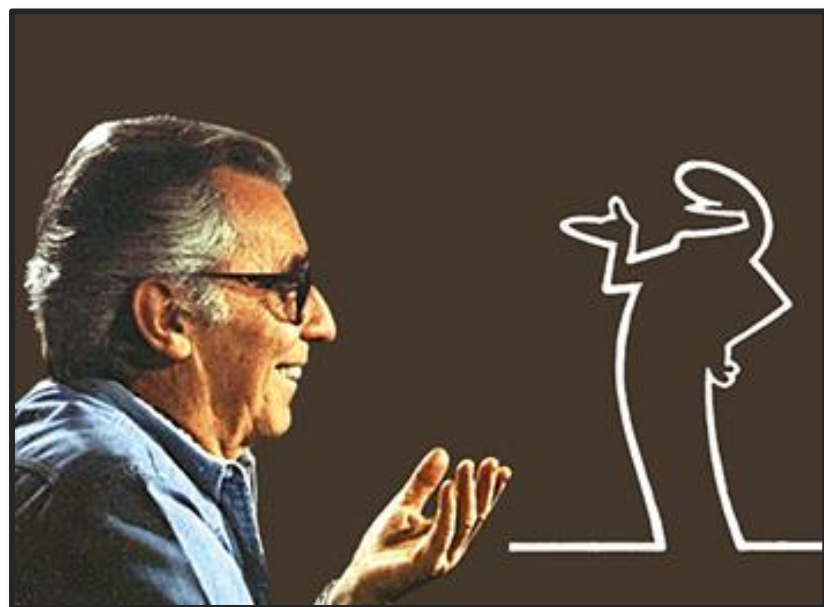

La linea

La Linea est une série télévisée d'animation italienne créée par le dessinateur Osvaldo Cavandoli et diffusée à partir de 1971.

Cette série met en scène un personnage au simple tracé linéaire blanc sur fond uni de couleur, possédant un caractère râleur et bougon, parfois moqueur mais néanmoins attachant. Il se déplace sur une ligne horizontale qui n'a de limite que par la volonté du crayon du dessinateur. Celui-ci, dont on ne voit ponctuellement qu'une main tenant un crayon, crée l'univers de ce héros élémentaire anonyme parfois appelé « Balou » ou « Monsieur Linea » selon les pays. Quand il se retrouve devant un problème, Balou appelle le dessinateur qui ajoute, au fur et à mesure, les éléments du décor.

← Vidéo de l'épisode 1 de « La linea »

← Vidéo de l'épisode 2 de « La linea »

Mon avis :