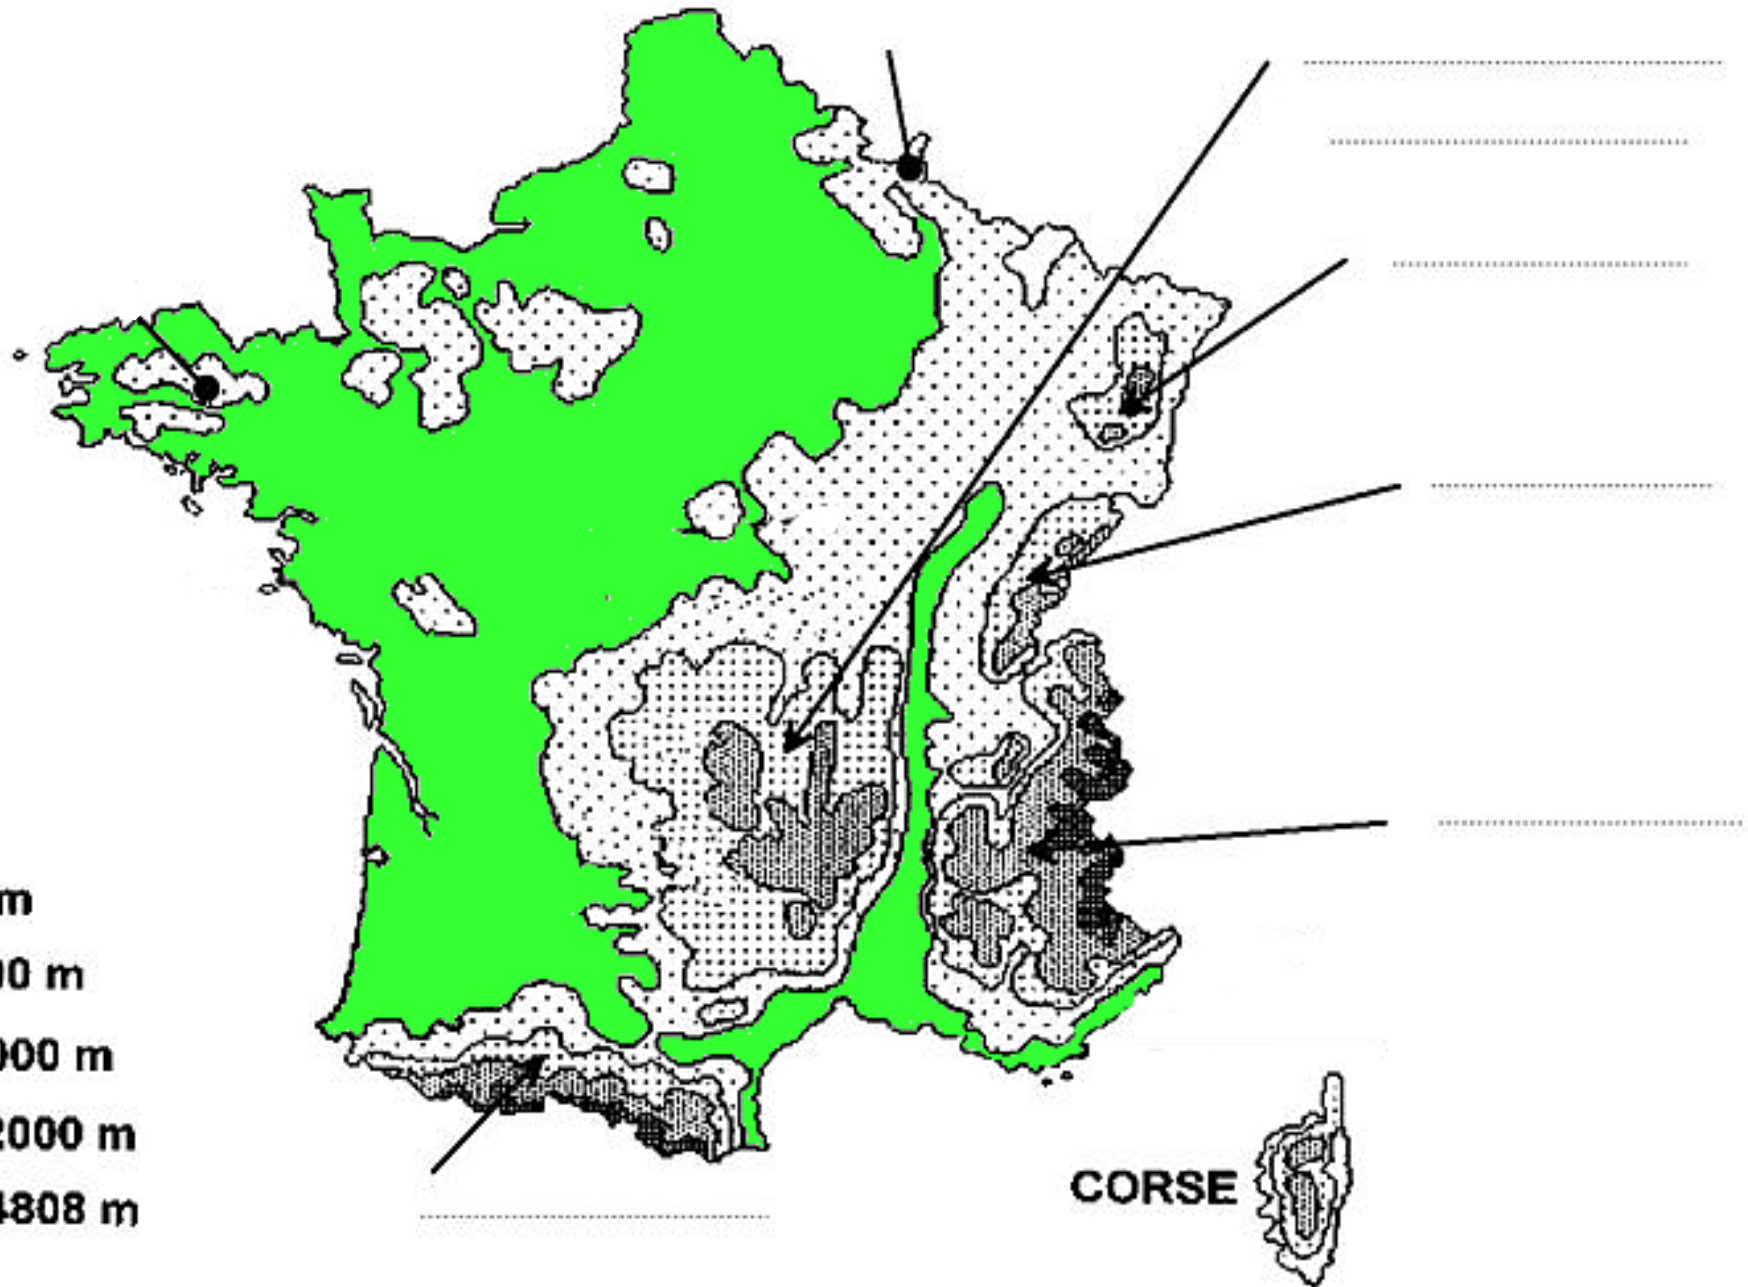

ALTITUDE

-  0 - 200 m
-  200 - 500 m
-  500 - 1000 m
-  1000 - 2000 m
-  2000 - 4808 m

ALTITUDE

-  0 - 200 m
-  200 - 500 m
-  500 - 1000 m
-  1000 - 2000 m
-  2000 - 4808 m

ALTITUDE

-  0 - 200 m
-  200 - 500 m
-  500 - 1000 m
-  1000 - 2000 m
-  2000 - 4808 m

ALTITUDE

Les Alpes

Le Jura

Les Pyrénées

Le Massif Central

Les Vorges

Les Alpes

Le Massif Central

Le Jura

Les Vosges

Les Pyrénées

ALTITUDE

-  0 - 200 m
-  200 - 500 m
-  500 - 1000 m
-  1000 - 2000 m
-  2000 - 4808 m

ALTITUDE

ALTITUDE