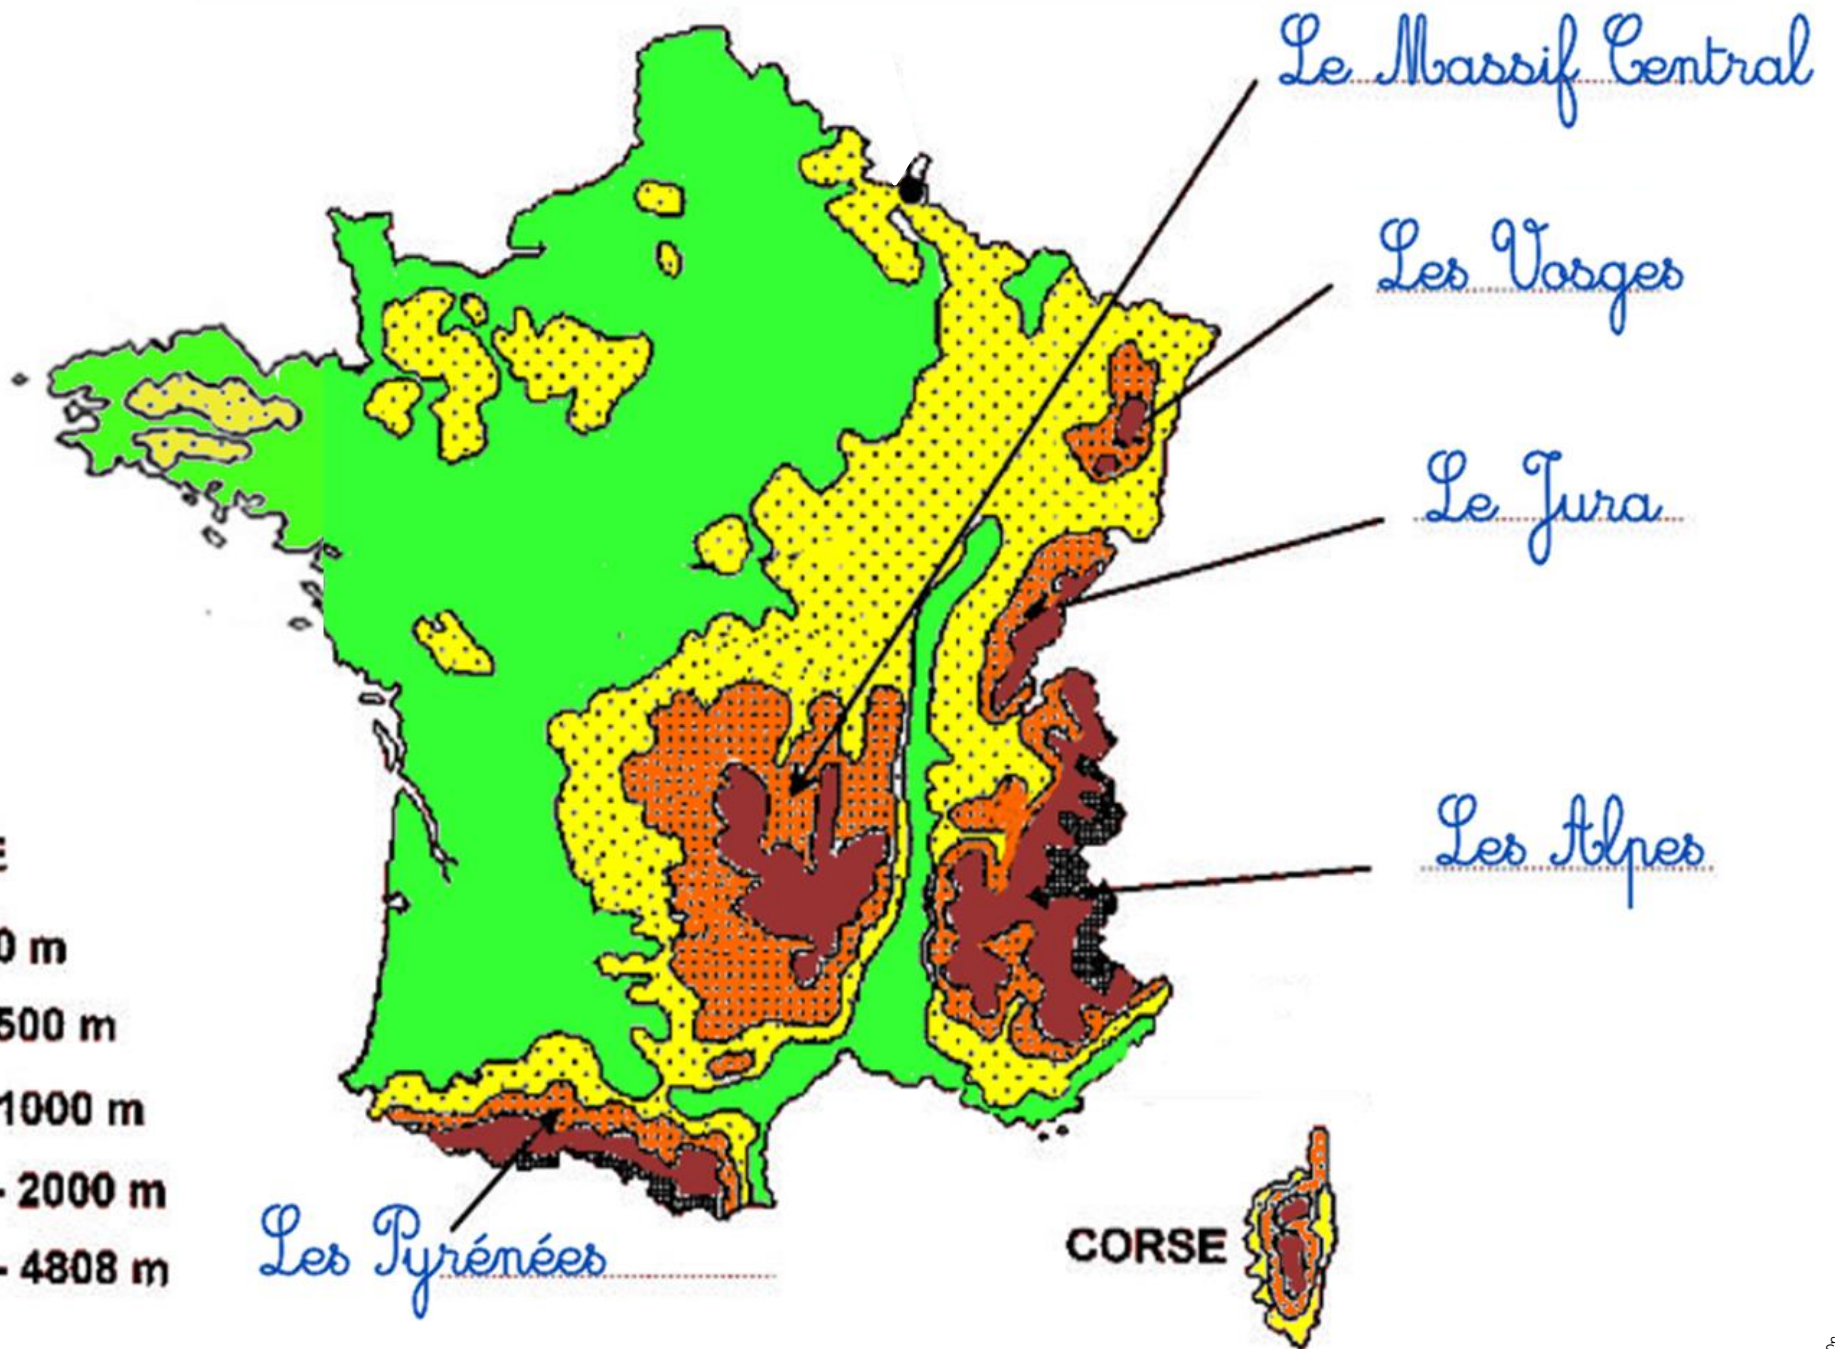

ALTITUDE

-  0 - 200 m
-  200 - 500 m
-  500 - 1000 m
-  1000 - 2000 m
-  2000 - 4808 m

ALTITUDE

-  0 - 200 m
-  200 - 500 m
-  500 - 1000 m
-  1000 - 2000 m
-  2000 - 4808 m

ALTITUDE

-  0 - 200 m
-  200 - 500 m
-  500 - 1000 m
-  1000 - 2000 m
-  2000 - 4808 m

ALTITUDE

Les Alpes

Le Jura

Les Pyrénées

Le Massif Central

Les Vorges

Les Alpes

Le Massif Central

Le Jura

Les Vosges

Les Pyrénées

ALTITUDE

-  0 - 200 m
-  200 - 500 m
-  500 - 1000 m
-  1000 - 2000 m
-  2000 - 4808 m

ALTITUDE

ALTITUDE