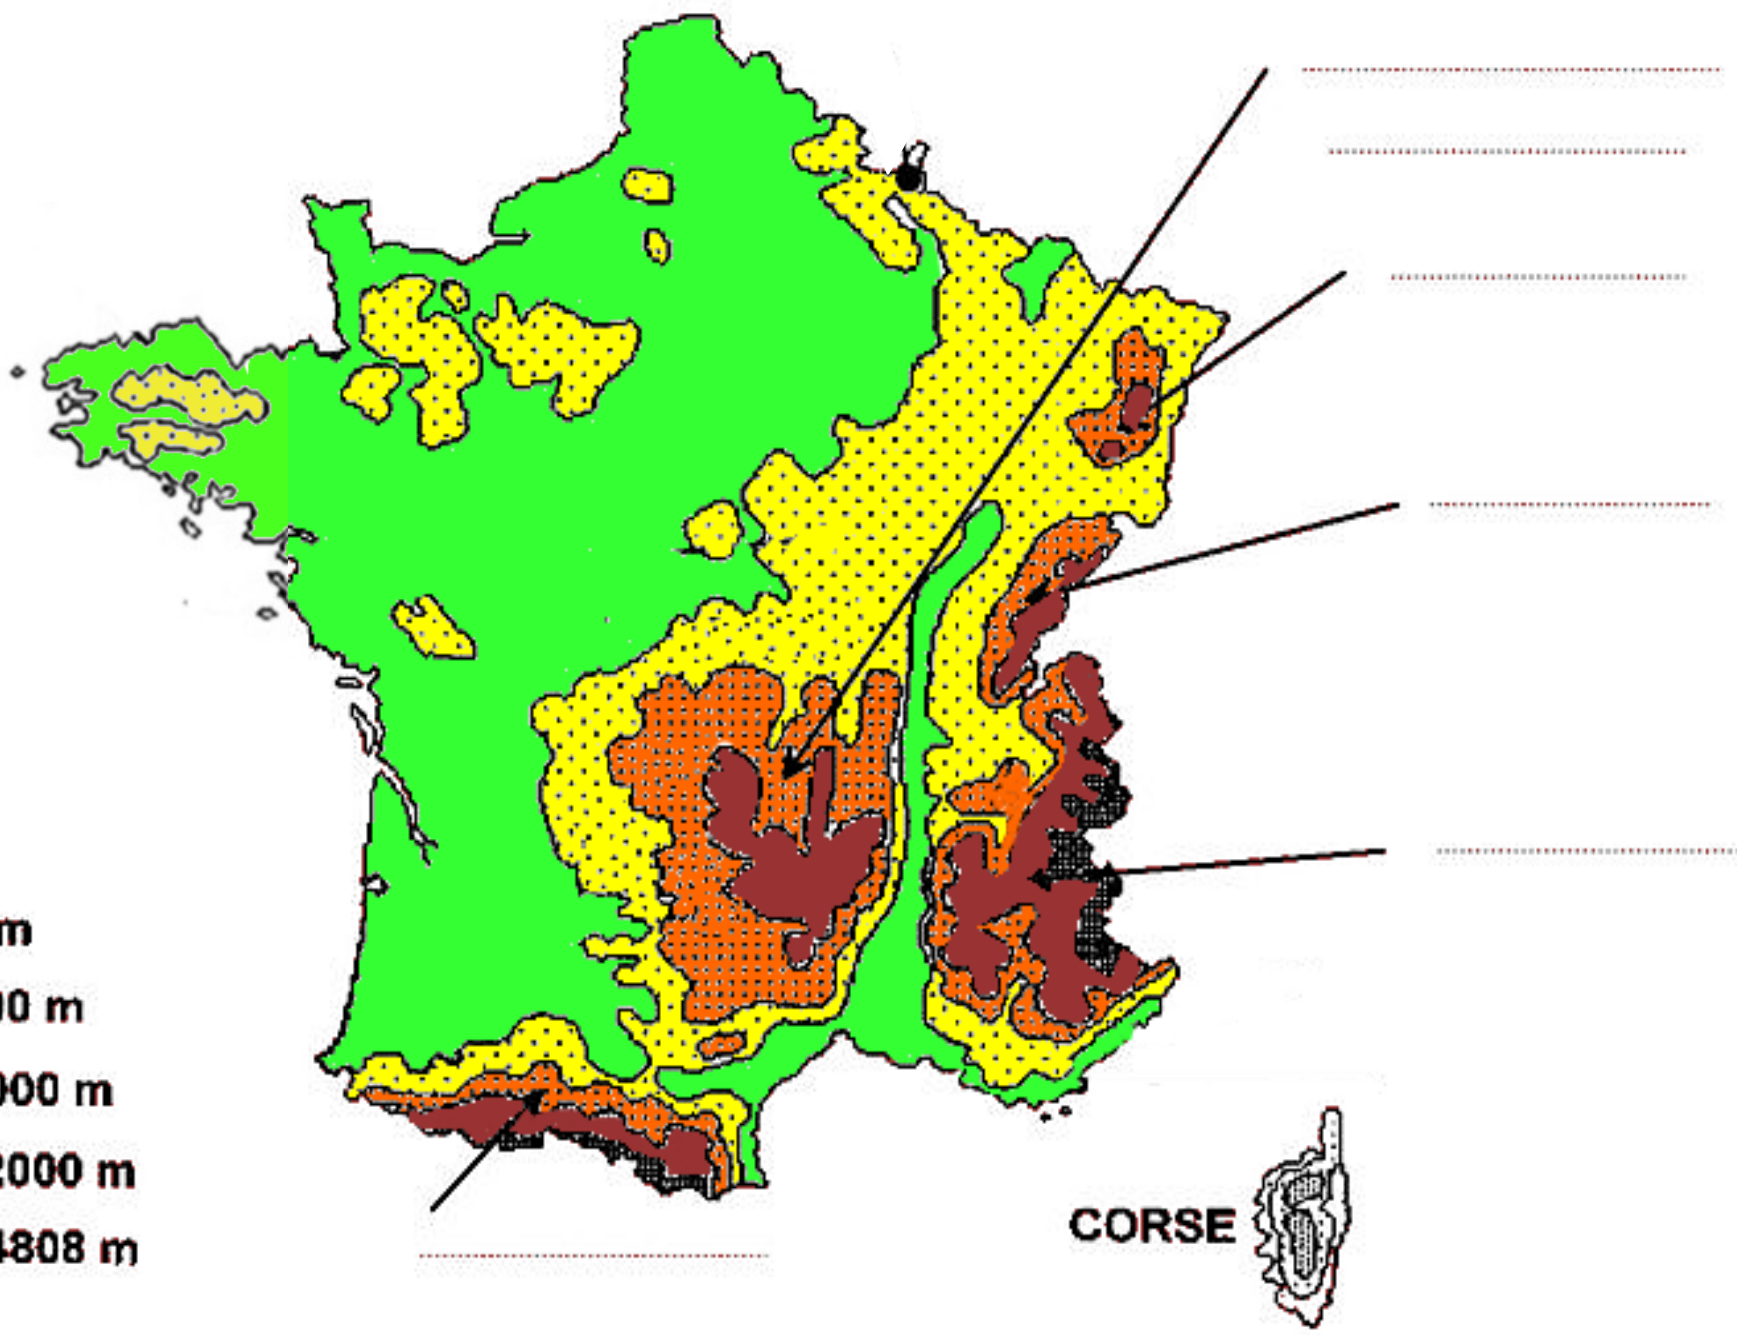

ALTITUDE

-  0 - 200 m
-  200 - 500 m
-  500 - 1000 m
-  1000 - 2000 m
-  2000 - 4808 m

ALTITUDE

-  0 - 200 m
-  200 - 500 m
-  500 - 1000 m
-  1000 - 2000 m
-  2000 - 4808 m

ALTITUDE

-  0 - 200 m
-  200 - 500 m
-  500 - 1000 m
-  1000 - 2000 m
-  2000 - 4808 m

ALTITUDE

Les Alpes

Le Jura

Les Pyrénées

Le Massif Central

Les Vorges

Les Alpes

Le Massif Central

Le Jura

Les Vosges

Les Pyrénées

ALTITUDE

-  0 - 200 m
-  200 - 500 m
-  500 - 1000 m
-  1000 - 2000 m
-  2000 - 4808 m

ALTITUDE

ALTITUDE