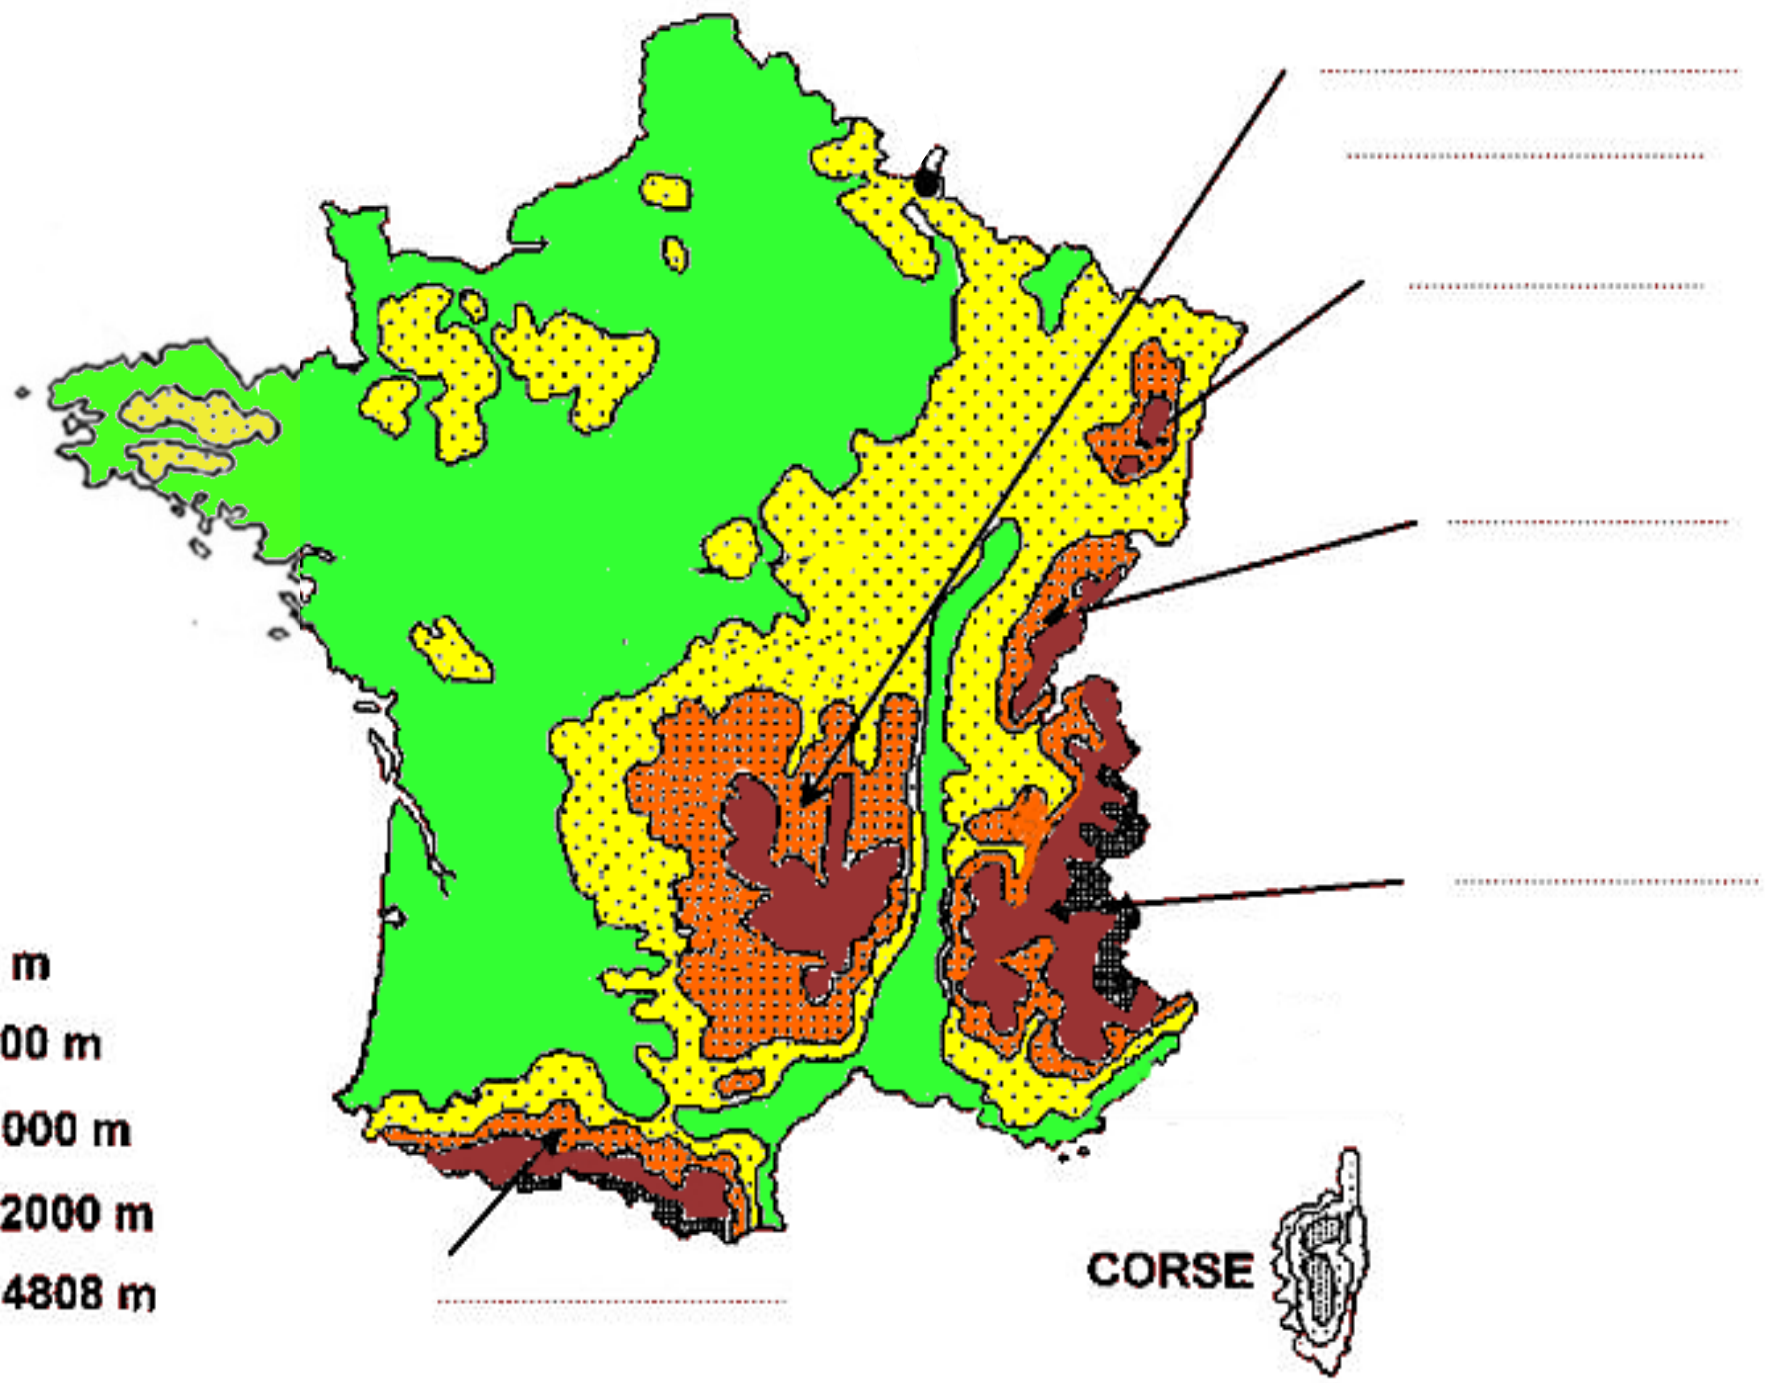

ALTITUDE

-  0 - 200 m
-  200 - 500 m
-  500 - 1000 m
-  1000 - 2000 m
-  2000 - 4808 m

ALTITUDE

-  0 - 200 m
-  200 - 500 m
-  500 - 1000 m
-  1000 - 2000 m
-  2000 - 4808 m

ALTITUDE

-  0 - 200 m
-  200 - 500 m
-  500 - 1000 m
-  1000 - 2000 m
-  2000 - 4808 m

ALTITUDE

Les Alpes

Le Jura

Les Pyrénées

Le Massif Central

Les Vorges

Les Alpes

Le Massif Central

Le Jura

Les Vosges

Les Pyrénées

ALTITUDE

-  0 - 200 m
-  200 - 500 m
-  500 - 1000 m
-  1000 - 2000 m
-  2000 - 4808 m

ALTITUDE

ALTITUDE