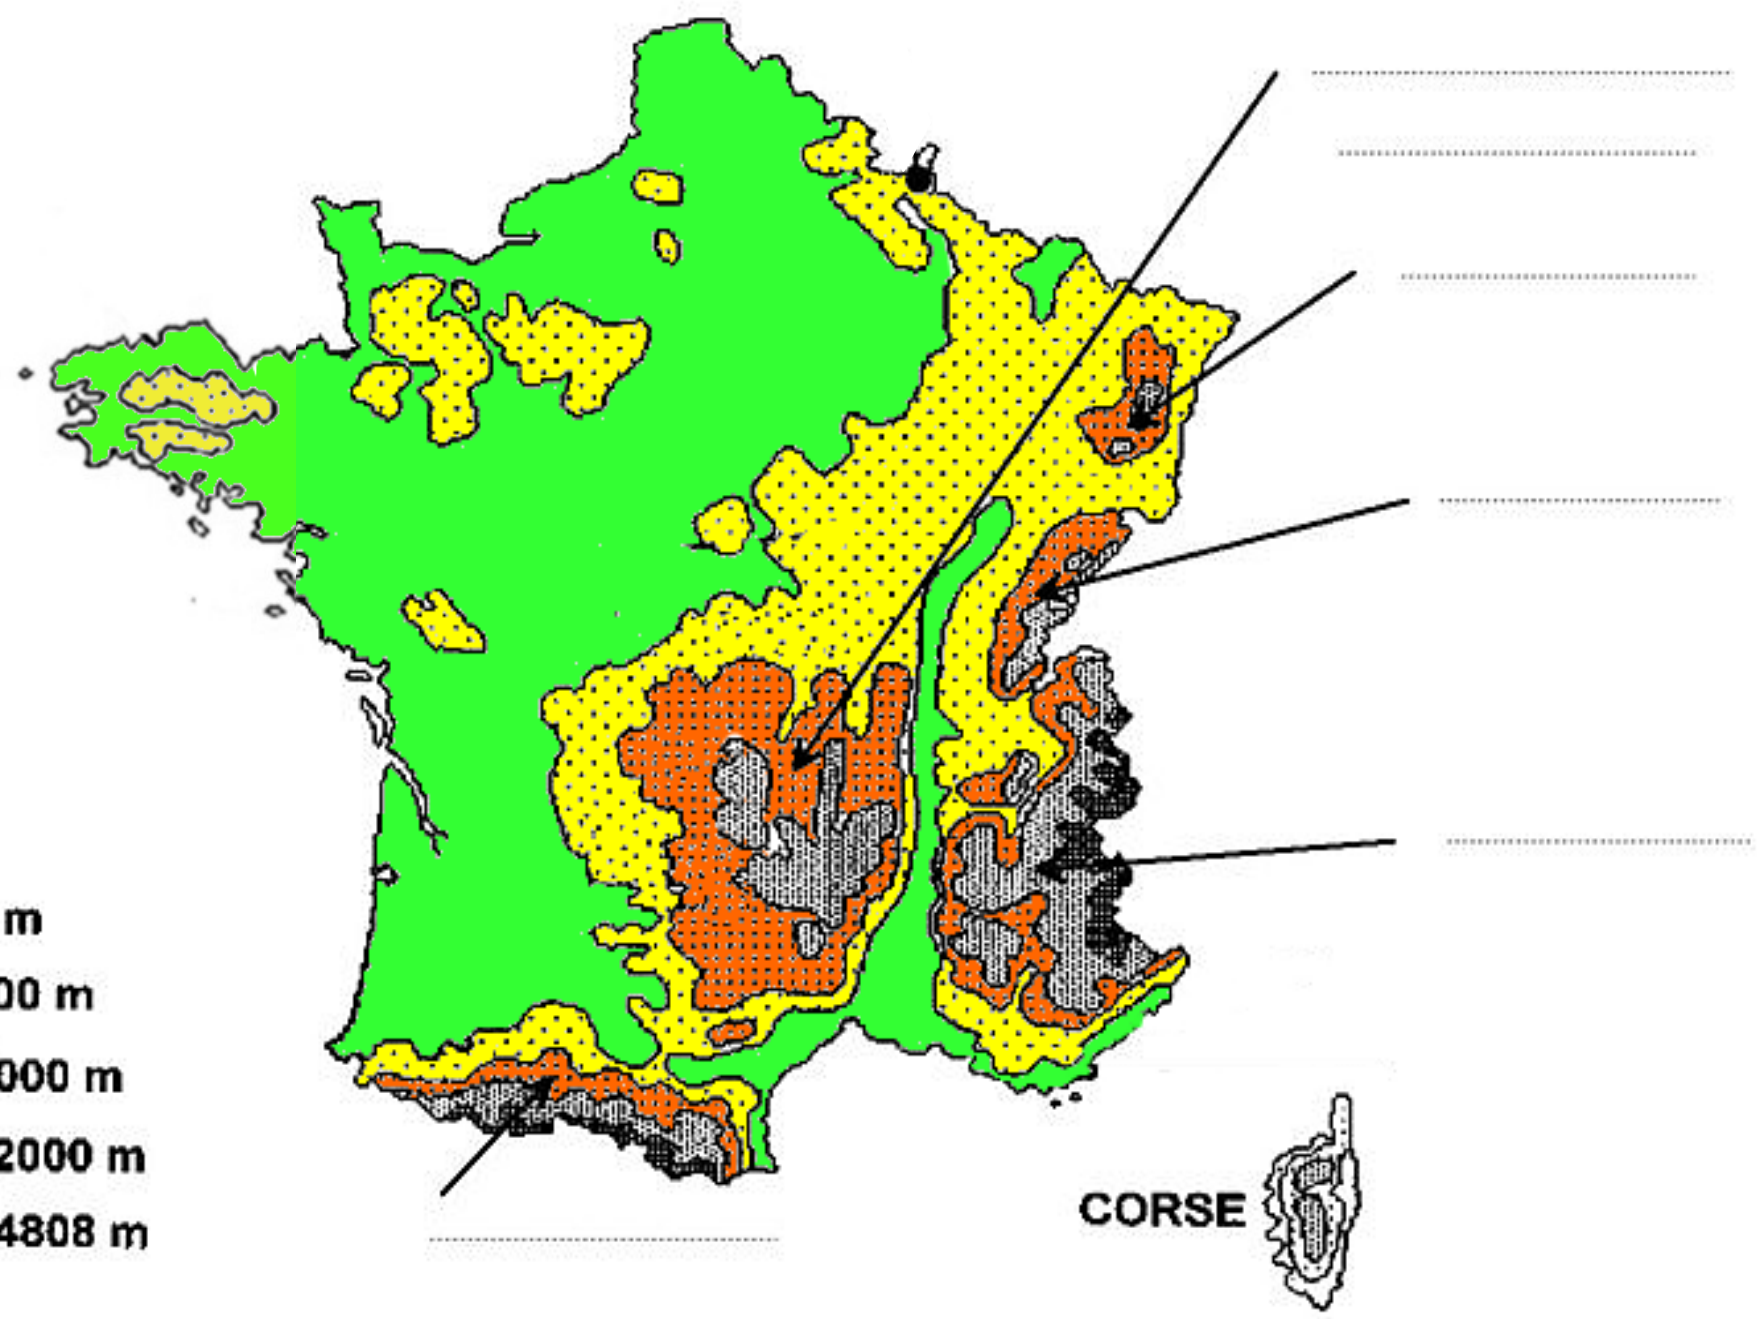

ALTITUDE

-  0 - 200 m
-  200 - 500 m
-  500 - 1000 m
-  1000 - 2000 m
-  2000 - 4808 m

ALTITUDE

-  0 - 200 m
-  200 - 500 m
-  500 - 1000 m
-  1000 - 2000 m
-  2000 - 4808 m

ALTITUDE

-  0 - 200 m
-  200 - 500 m
-  500 - 1000 m
-  1000 - 2000 m
-  2000 - 4808 m

ALTITUDE

Les Alpes

Le Jura

Les Pyrénées

Le Massif Central

Les Vorges

Les Alpes

Le Massif Central

Le Jura

Les Vosges

Les Pyrénées

ALTITUDE

-  0 - 200 m
-  200 - 500 m
-  500 - 1000 m
-  1000 - 2000 m
-  2000 - 4808 m

ALTITUDE

ALTITUDE