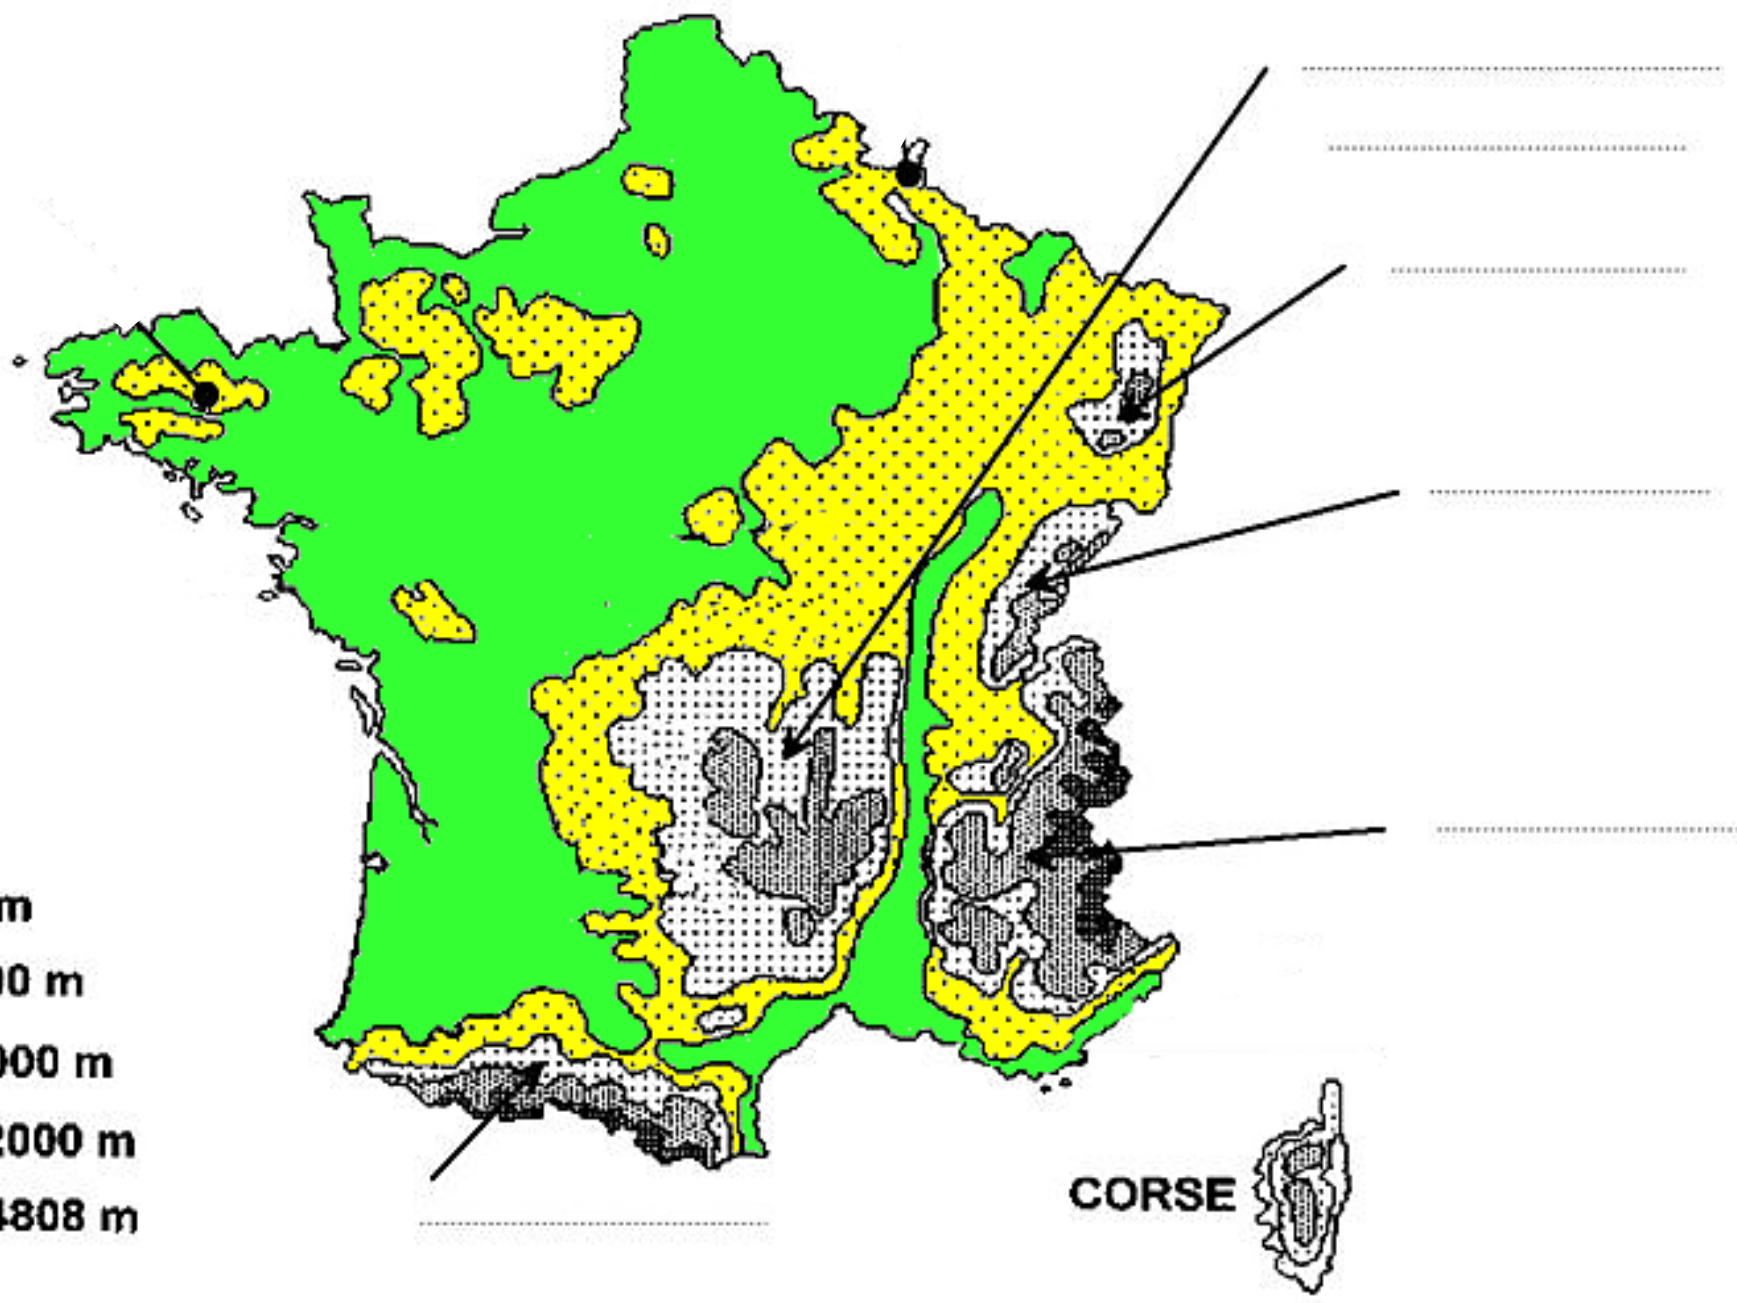

ALTITUDE

-  0 - 200 m
-  200 - 500 m
-  500 - 1000 m
-  1000 - 2000 m
-  2000 - 4808 m

ALTITUDE

-  0 - 200 m
-  200 - 500 m
-  500 - 1000 m
-  1000 - 2000 m
-  2000 - 4808 m

ALTITUDE

-  0 - 200 m
-  200 - 500 m
-  500 - 1000 m
-  1000 - 2000 m
-  2000 - 4808 m

ALTITUDE

Les Alpes

Le Jura

Les Pyrénées

Le Massif Central

Les Vorges

Les Alpes

Le Massif Central

Le Jura

Les Vosges

Les Pyrénées

ALTITUDE

-  0 - 200 m
-  200 - 500 m
-  500 - 1000 m
-  1000 - 2000 m
-  2000 - 4808 m

ALTITUDE

ALTITUDE