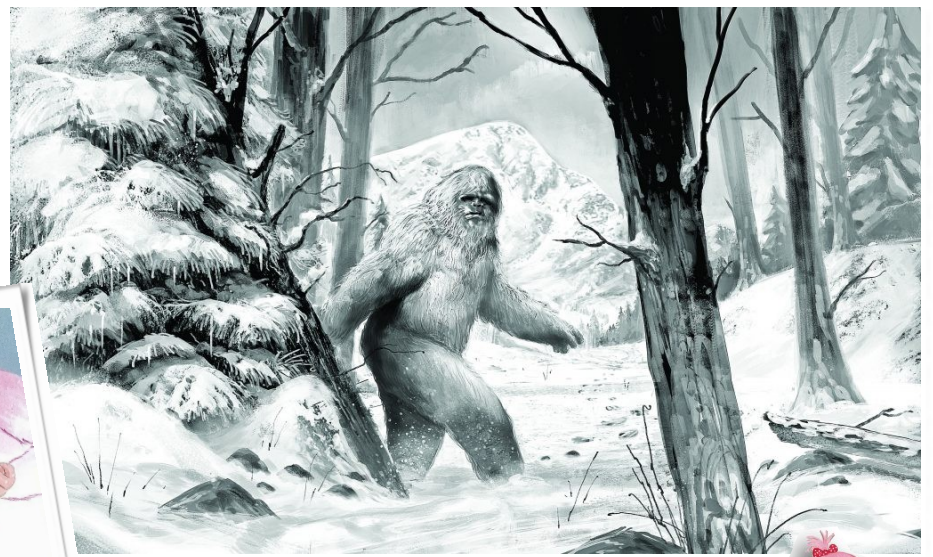

Qui es-tu Yéti ?

Nom : Yéti

Caractère : Féroce et méchant

Description : Très grand et très poilu. Il ressemble à un singe.

Surnoms : « Abominable homme des neiges », « big foot »

Lieu de vie : Il vit dans la neige dans les très hautes montagnes.

Une légende très connue

Le Yéti est une créature imaginaire, très féroce et très méchante, ressemblant à un grand singe, qui vivrait dans la neige dans les très hautes montagnes, comme l'Himalaya.

Le Yéti serait capable de marcher sans s'arrêter dans la neige et de traverser les tempêtes de neige.

Plusieurs personnes racontent avoir vu le Yéti mais sans jamais pouvoir le prouver.

C'est ce qu'on appelle une légende.

DESSINE TON YÉTI :