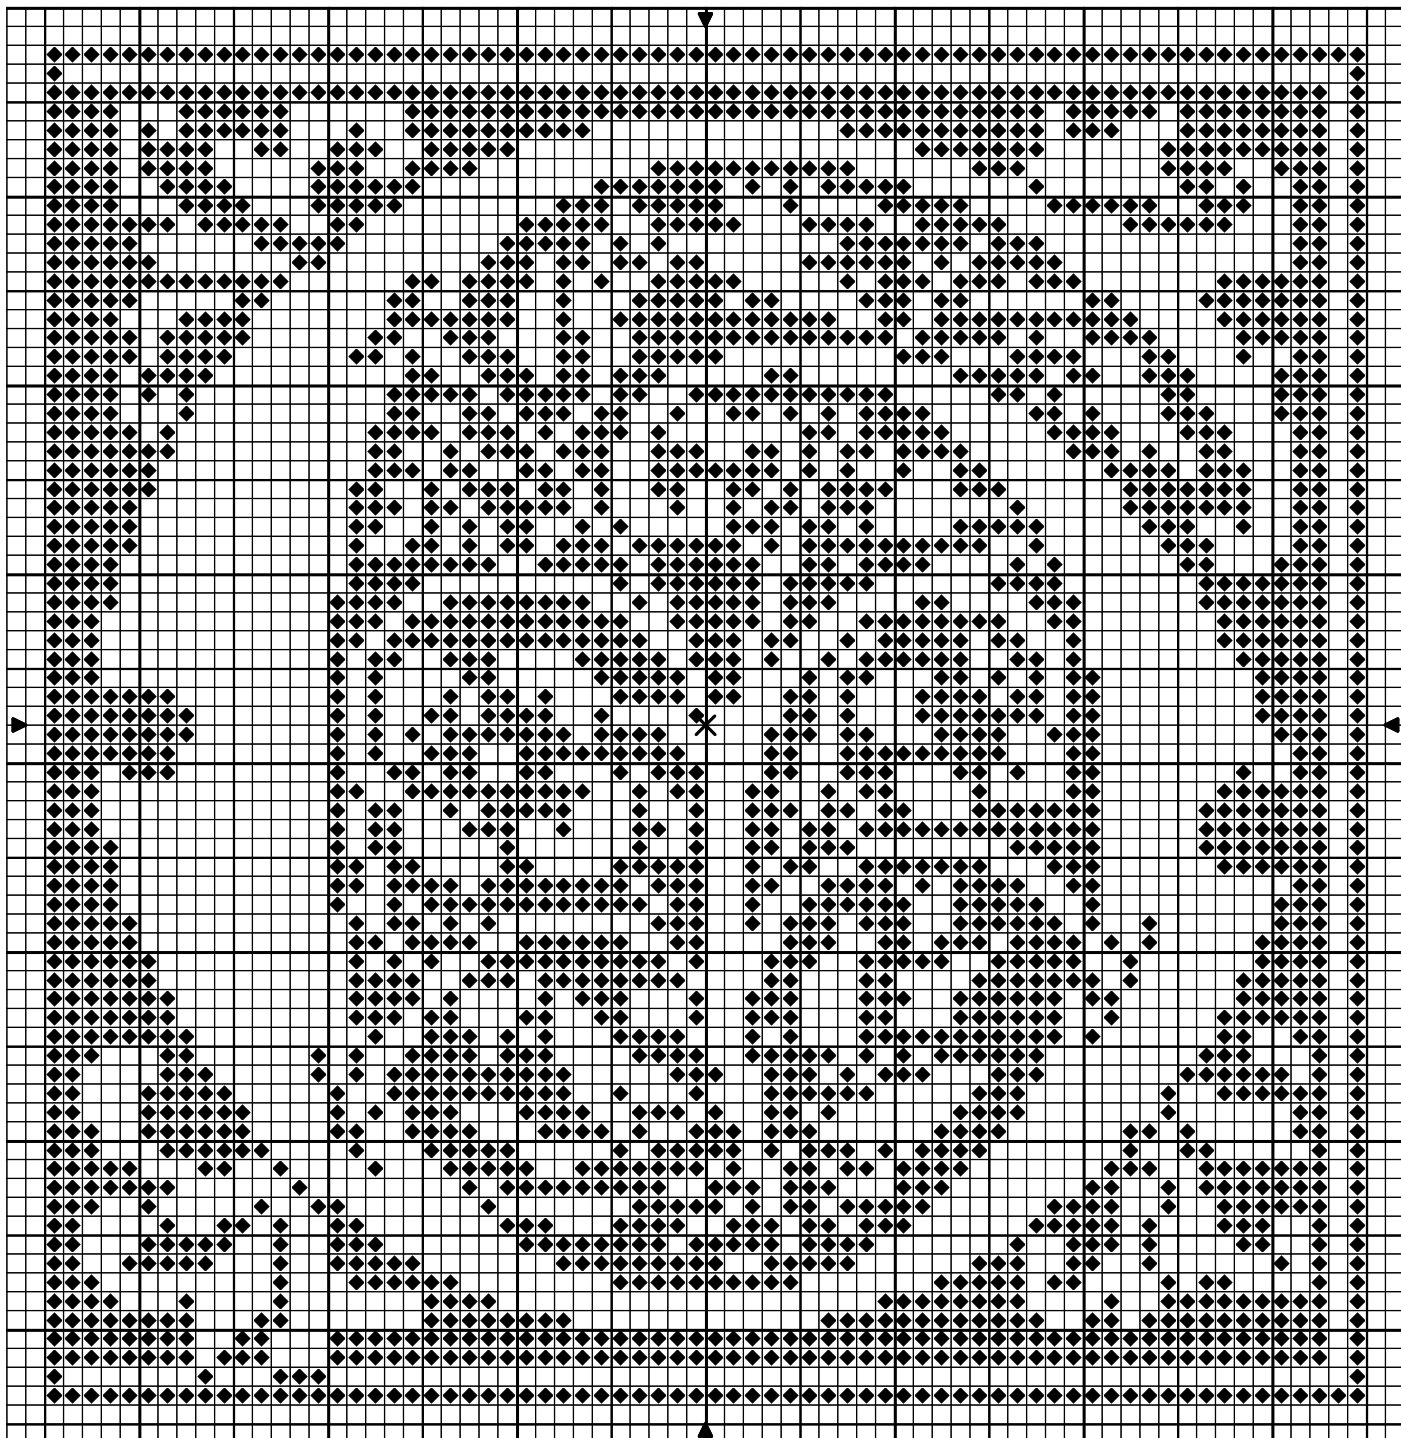

*Fiches Point de croix, Kardanger et Petits trésors de brodeuse*

## « Initiale G »

*Dimensions Du Dessin  
80 X 80 Points*

initiale G

◆ DMC  
Rouge cerise 815

Zone de dessin 12.7 x 13.1 cm de 55 pts/10cm  
10.0 x 10.3 cm de 70 pts/10cm

Remarque : Modèle protégé

Toute reproduction est interdite.  
Ne peut être ni vendu ni diffusée