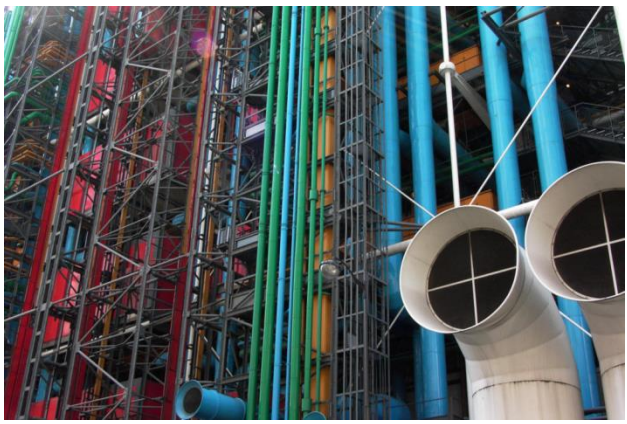

Autre prise de vue: