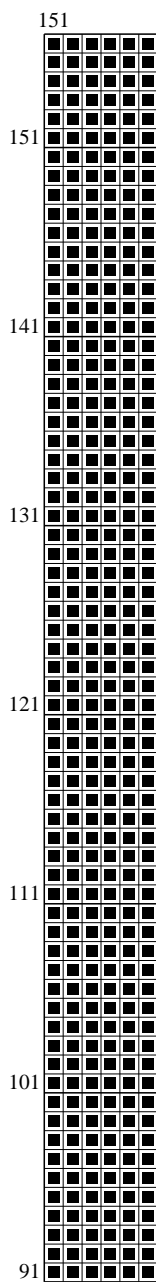

P2P-634207 coeur_et_colombes_rose_adhesifs_ronds-rf47918ad96c94ffc9d0a6e3ab54989

Patron au point de croix P2P-634207 page 1 de 6

Patron au point de croix P2P-634207 page 2 de 6

Patron au point de croix P2P-634207 page 3 de 6

Patron au point de croix P2P-634207 page 4 de 6

Patron au point de croix P2P-634207 page 5 de 6

Patron au point de croix P2P-634207 page 6 de 6

Patron au point de croix P2P-634207 - DMC liste de couleurs

Couleur NuméroCode de couleur				Couleur NuméroCode de couleur			
■		9	B5200 Snow White	▤		1	778 Antique Mauve Very Light
□		1	151 Dusty Rose Very Light	▥		1	822 Beige Gray Light
⊗		1	304 Red Medium	⊙		1	893 Carnation Light
◊		1	321 Red	●		1	927 Gray Green Light
◐		1	349 Coral Dark	◑		1	928 Gray Green Very Light
▧		1	452 Shell Gray Medium	▩		2	963 Dusty Rose Ultra Very Light
▨		1	453 Shell Gray Light	▪		1	3350 Dusty Rose Ultra Dark
▩		1	498 Red Dark	◆		1	3354 Dusty Rose Light
◉		1	644 Beige Gray Medium	▴		1	3685 Mauve Very Dark
+		1	647 Beaver Gray Medium	▾		1	3689 Mauve Light
⊞		1	666 Bright Red	▿		1	3713 Salmon Very Light
▮		1	760 Salmon	▽		1	3726 Antique Mauve Dark
⊚		1	762 Pearl Gray Very Light	▾		1	3731 Dusty Rose Very Dark
▯		1	776 Pink Medium	▿		1	3733 Dusty Rose
▰		1	777 Raspberry Very Dark	▴		1	3832 Raspberry Medium