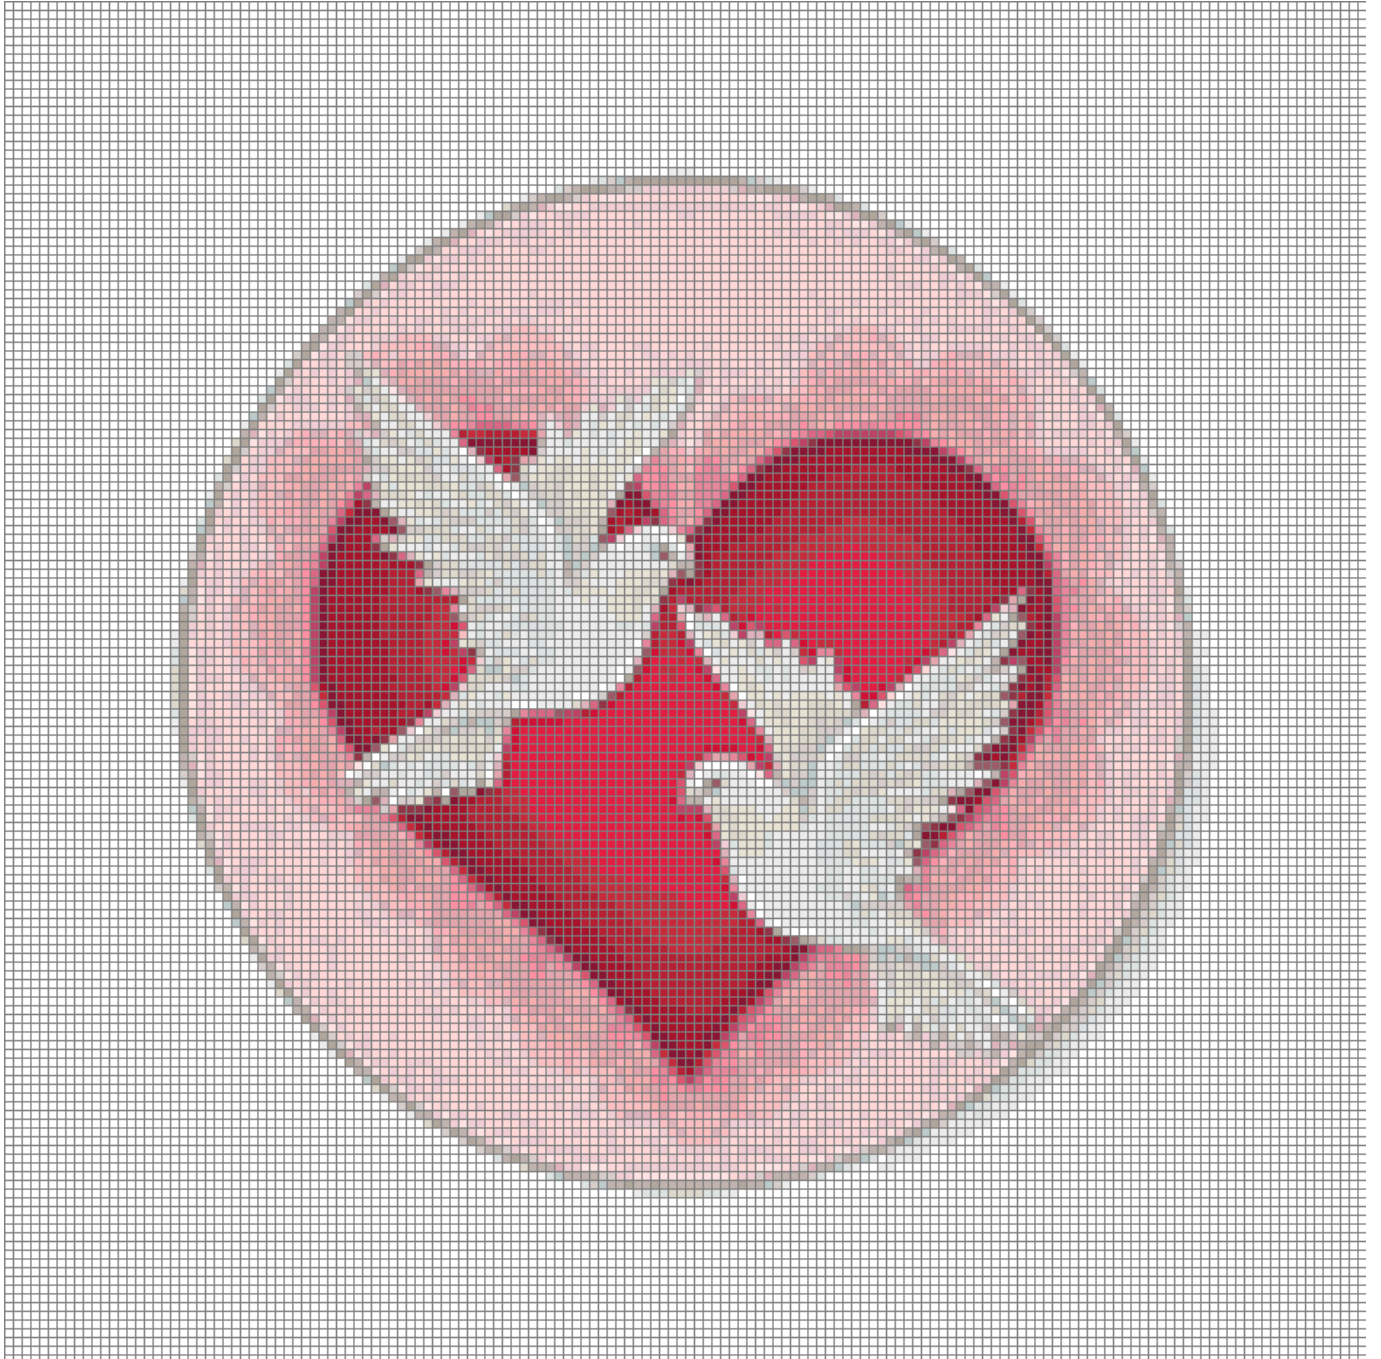

P2P-634207 coeur_et_colombes_rose_adhesifs_ronds-rf47918ad96c94ffc9d0a6e3ab54989

Patron au point de croix P2P-634207 page 1 de 6

Patron au point de croix P2P-634207 page 2 de 6

Patron au point de croix P2P-634207 page 3 de 6

Patron au point de croix P2P-634207 page 4 de 6

Patron au point de croix P2P-634207 page 5 de 6

Patron au point de croix P2P-634207 page 6 de 6

Patron au point de croix P2P-634207 - DMC liste de couleurs

Couleur NuméroCode de couleur				Couleur NuméroCode de couleur			
■		9	B5200 Snow White	▤		1	778 Antique Mauve Very Light
□		1	151 Dusty Rose Very Light	▥		1	822 Beige Gray Light
⊗		1	304 Red Medium	⊙		1	893 Carnation Light
◊		1	321 Red	●		1	927 Gray Green Light
◐		1	349 Coral Dark	◑		1	928 Gray Green Very Light
▧		1	452 Shell Gray Medium	▩		2	963 Dusty Rose Ultra Very Light
▨		1	453 Shell Gray Light	▪		1	3350 Dusty Rose Ultra Dark
▩		1	498 Red Dark	◆		1	3354 Dusty Rose Light
◉		1	644 Beige Gray Medium	▴		1	3685 Mauve Very Dark
+		1	647 Beaver Gray Medium	▾		1	3689 Mauve Light
⊞		1	666 Bright Red	▿		1	3713 Salmon Very Light
▮		1	760 Salmon	▽		1	3726 Antique Mauve Dark
⊚		1	762 Pearl Gray Very Light	▾		1	3731 Dusty Rose Very Dark
▯		1	776 Pink Medium	▿		1	3733 Dusty Rose
▰		1	777 Raspberry Very Dark	▴		1	3832 Raspberry Medium