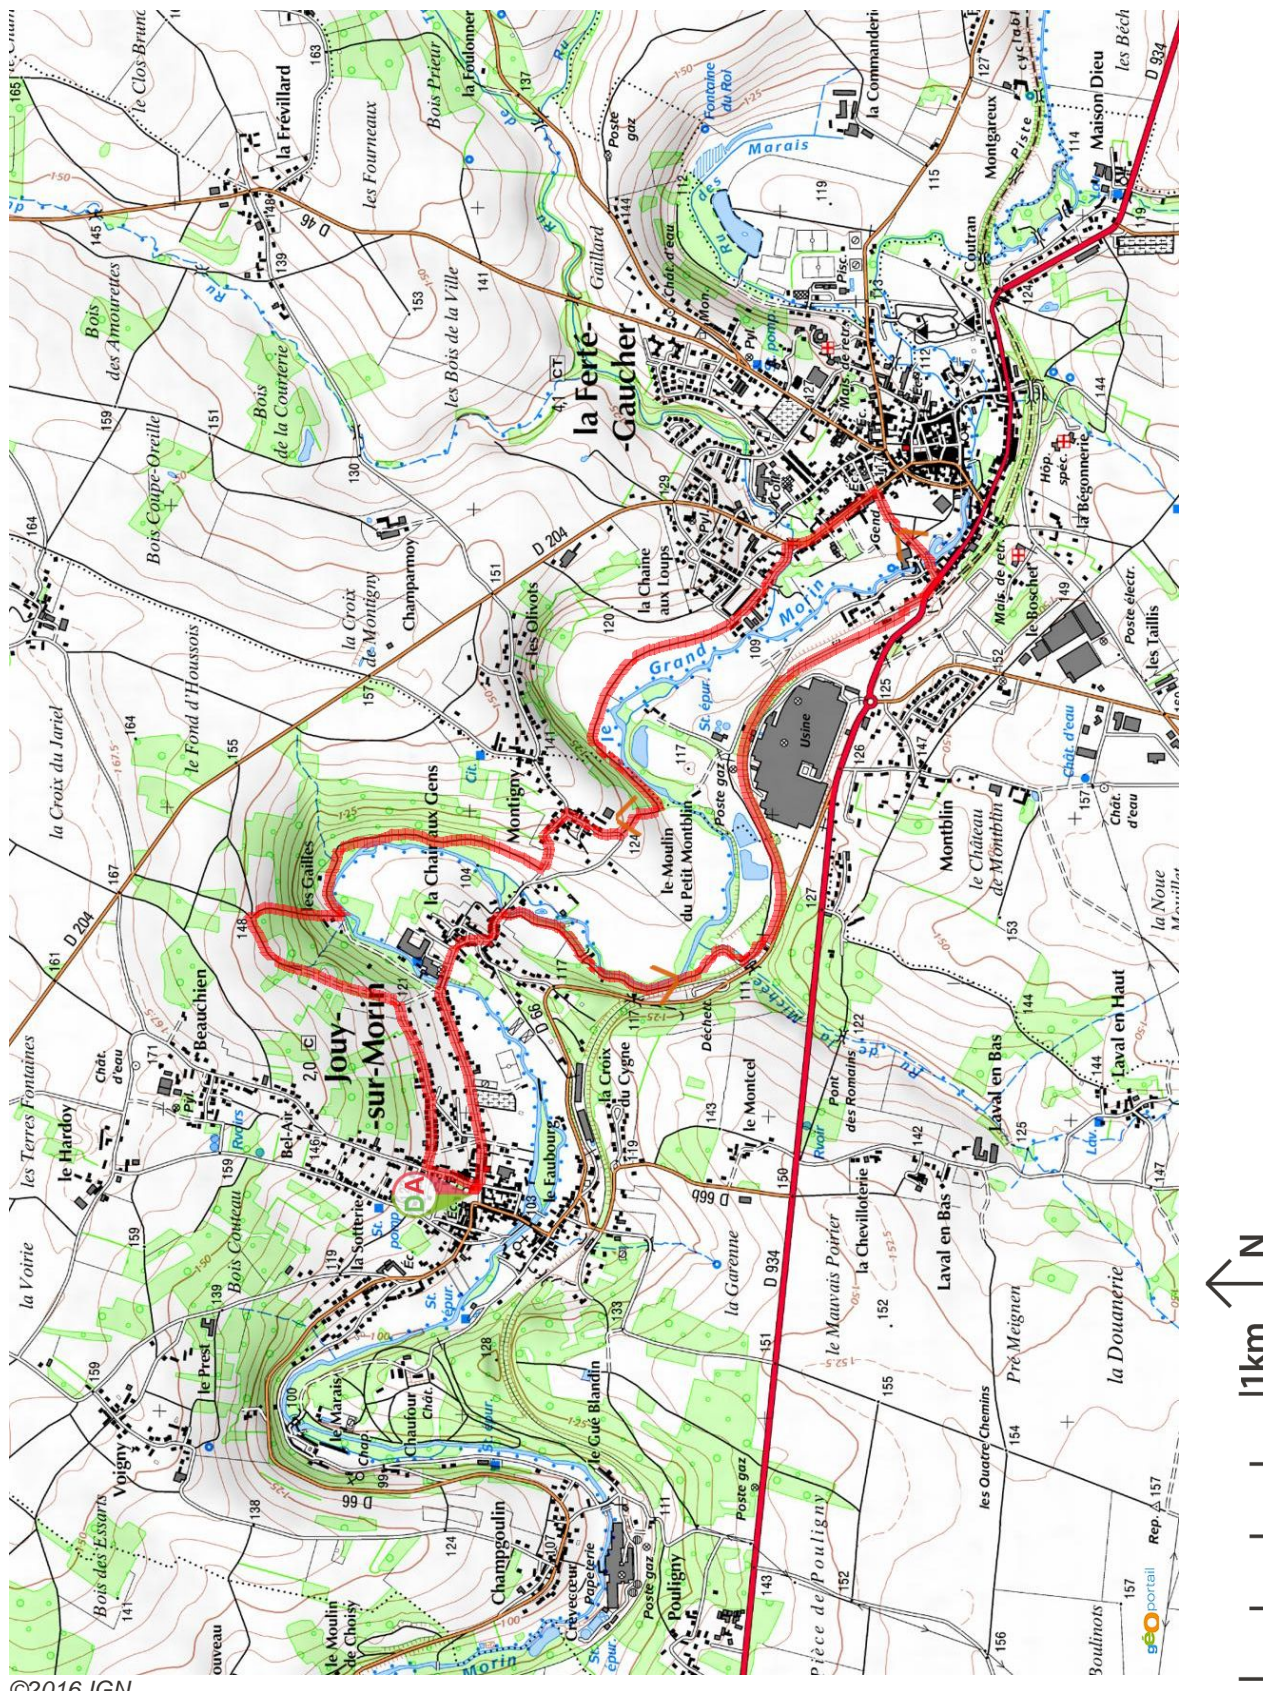

Jouy sur Morin / La Ferté Gaucher

Une randonnée proposée par alainmartin77

 **Durée :** 2h40
 **Distance :** 8.99km
 **Dénivelé positif :** 53m
 **Dénivelé négatif :** 54m
 **Point haut :** 148m
 **Point bas :** 103m

 **Difficulté :** Facile
 **Retour point de départ :** Oui
 **Moyen de locomotion :** A pied
 **Pays :** France
 **Commune :** Jouy-sur-Morin (77320)

Description

Points de passages

 **D/A :** N 48.794443° / E 3.272023°
alt. 109m - km 0

 **D/A :** N 48.794446° / E 3.272023°
alt. 109m - km 8.99

Informations pratiques

Donnez-nous votre avis sur : <http://www.visorando.com/randonnee-/205899>

Téléchargez l'application Visorando pour suivre cette randonnée

©2016 IGN

Visorando et l'auteur de cette fiche ne pourront pas être tenus responsables en cas d'accident survenu sur ce circuit.