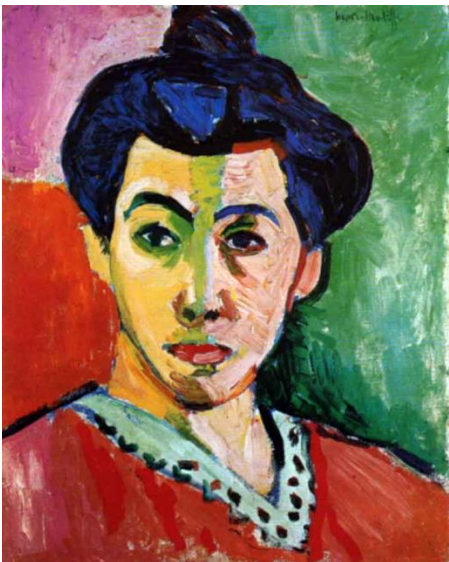

Mme Matisse à la raie verte

Matisse

« MME MATISSE A LA RAIE VERTE », MATISSE 1905

Cette œuvre est un portrait réalisé par un artiste français : **Henri Matisse** qui a inventé le **fauvisme**. Il a peint sa femme Amélie. Il a utilisé beaucoup de couleurs différentes

Le tableau est séparé en deux par une "raie verte" placée au milieu du visage : d'un côté des couleurs chaudes (rouge, jaune...) et de l'autre des couleurs plus froides (bleu, vert...).

Ce que j'en pense :

.....

.....

« MME MATISSE A LA RAIE VERTE », MATISSE 1905

Cette œuvre est un portrait réalisé par un artiste français : **Henri Matisse** qui a inventé le **fauvisme**. Il a peint sa femme Amélie. Il a utilisé beaucoup de couleurs différentes