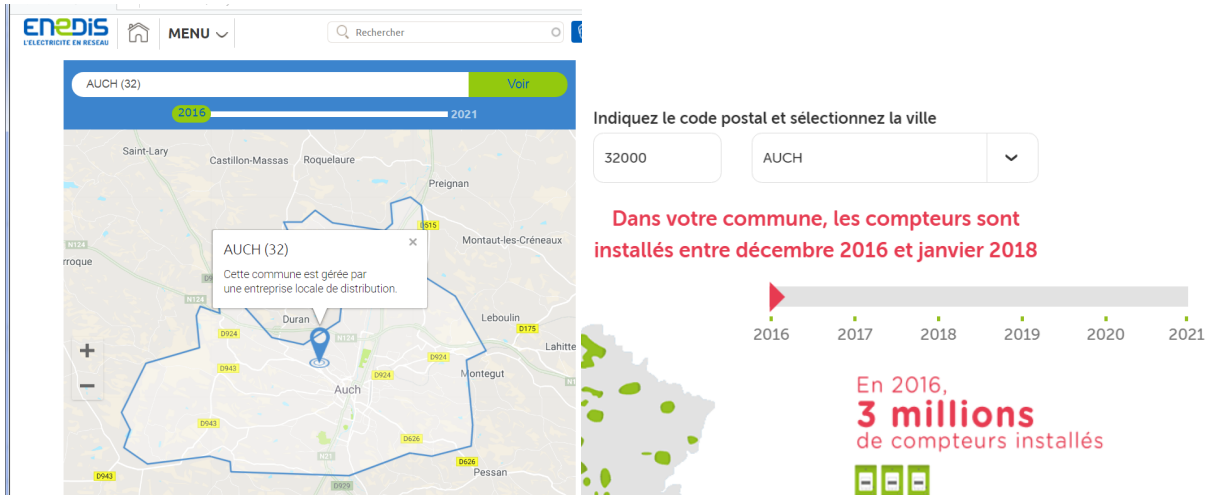

- **11 juillet 2018, Montivilliers (Seine-Maritime) Linky installé !**
Un incendie s'est déclaré dans une école de Montivilliers, près du Havre, dans l'après-midi du mercredi 11 juillet 2018. Le feu est parti d'un compteur électrique situé dans la cuisine de l'école maternelle Louise Michel, située rue Henri Rousseau à Montivilliers. (<https://www.paris-normandie.fr/breves/normandie/incendie-dans-une-ecole-a-montivilliers-BG13373057>) / vidéo (https://www.youtube.com/watch?v=5_1s9kA9rII)

Ce vendredi après-midi, une école primaire de Fismes a dû être évacuée car un début d'incendie s'y était déclaré. Le départ de feu était localisé au niveau d'un compteur électrique de l'école Eustache Deschamps, située avenue Jean-Jaurès. (<http://www.lunion.fr/73620/article/2018-02-02/debut-d-incendie-fismes-une-ecole-primaire-evacuee>)

Indiquez le code postal et sélectionnez la ville

51170

FISMES

Dans votre commune, les compteurs sont installés entre juillet 2018 et février 2019

En 2018, **16 millions** de compteurs installés

- **4 septembre 2017, Auch (Gers) Linky installé !**
Un feu de compteur électrique perturbe la rentrée à l'école Saint-Exupéry d'Auch. (<http://www.hit-radio.fr/2017/09/04/un-feu-de-compteur-electrique-perturbe-la-rentree-a-lecole-saint-exupery-dauch/>)