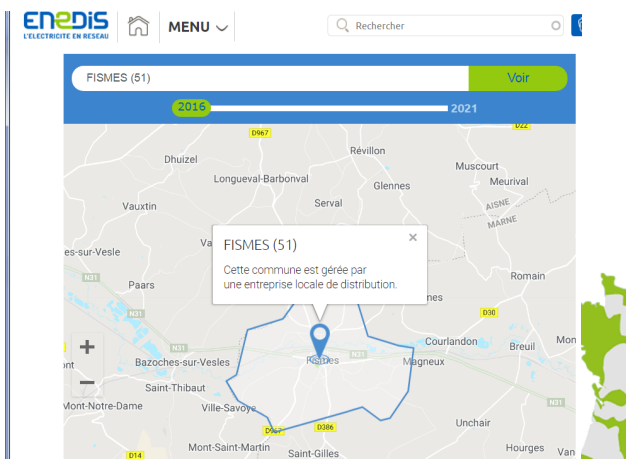

- **11 juillet 2018, Montivilliers (Seine-Maritime) Linky installé !**
Un incendie s'est déclaré dans une école de Montivilliers, près du Havre, dans l'après-midi du mercredi 11 juillet 2018. Le feu est parti d'un compteur électrique situé dans la cuisine de l'école maternelle Louise Michel, située rue Henri Rousseau à Montivilliers. (<https://www.paris-normandie.fr/breves/normandie/incendie-dans-une-ecole-a-montivilliers-BG13373057>) / vidéo (https://www.youtube.com/watch?v=5_1s9kA9rII)

Les enfants de l'école maternelle de Mirefleurs, située rue de Quercy, dans le bas du bourg, ont dû être évacués par mesure de sécurité et momentanément regroupés dans la cour, ce vendredi matin. Un feu s'est en effet déclaré peu avant 10 heures sur un compteur électrique, à l'extérieur de l'établissement. (https://www.lamontagne.fr/mirefleurs/faits-divers/puy-de-dome/2018/03/09/un-feu-de-compteur-electrique-a-l-exterieur-de-l-ecole-maternelle-de-mirefleurs-puy-de-dome_12766916.html)

Indiquez le code postal et sélectionnez la ville

63730

MIREFLEURS

Dans votre commune, les compteurs sont installés entre décembre 2018 et juillet 2019

En 2018, **16 millions** de compteurs installés

• **2 février 2018, Fismes (Marne) Linky installé 5 mois avant?**

Ce vendredi après-midi, une école primaire de Fismes a dû être évacuée car un début d'incendie s'y était déclaré. Le départ de feu était localisé au niveau d'un compteur électrique de l'école Eustache Deschamps, située avenue Jean-Jaurès. (<http://www.lunion.fr/73620/article/2018-02-02/debut-d-incendie-fismes-une-ecole-primaire-evacuee>)