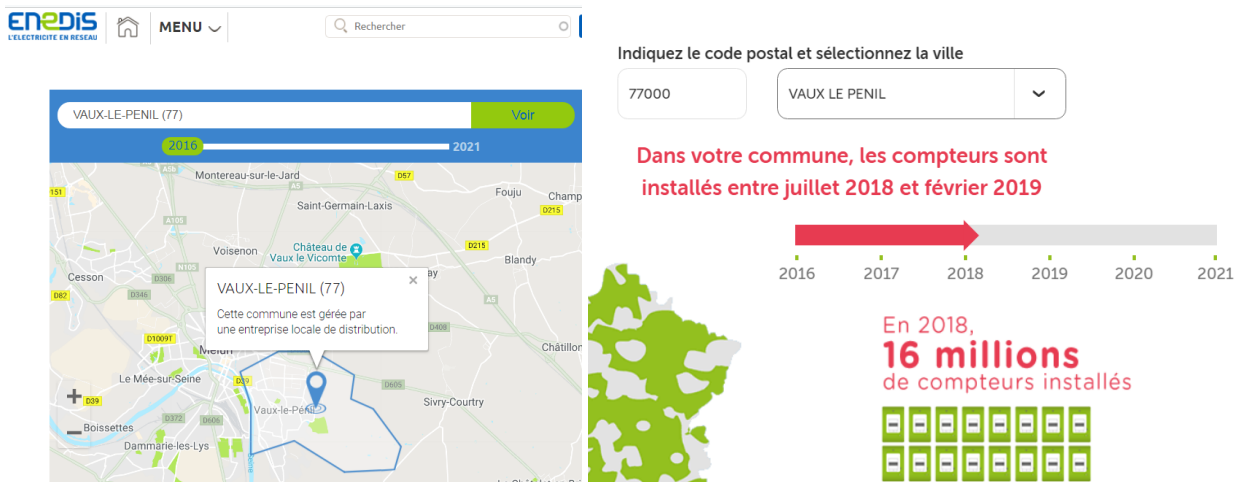

- **1 mars 2017, Vaux-le-Pénil (Seine-et-Marne) Linky installé 1 an avant?**
  A Vaux-le-Pénil, environ deux-cent écoliers ont été évacués de leur établissement. En cause, un compteur électrique qui a pris feu hier midi dans la cantine du groupe scolaire Gaston-Dumont. (<https://www.evasionfm.com/actualite-22717-deuxcent-coliers-vacus-vauxlepenil.html?version=yvelines>)