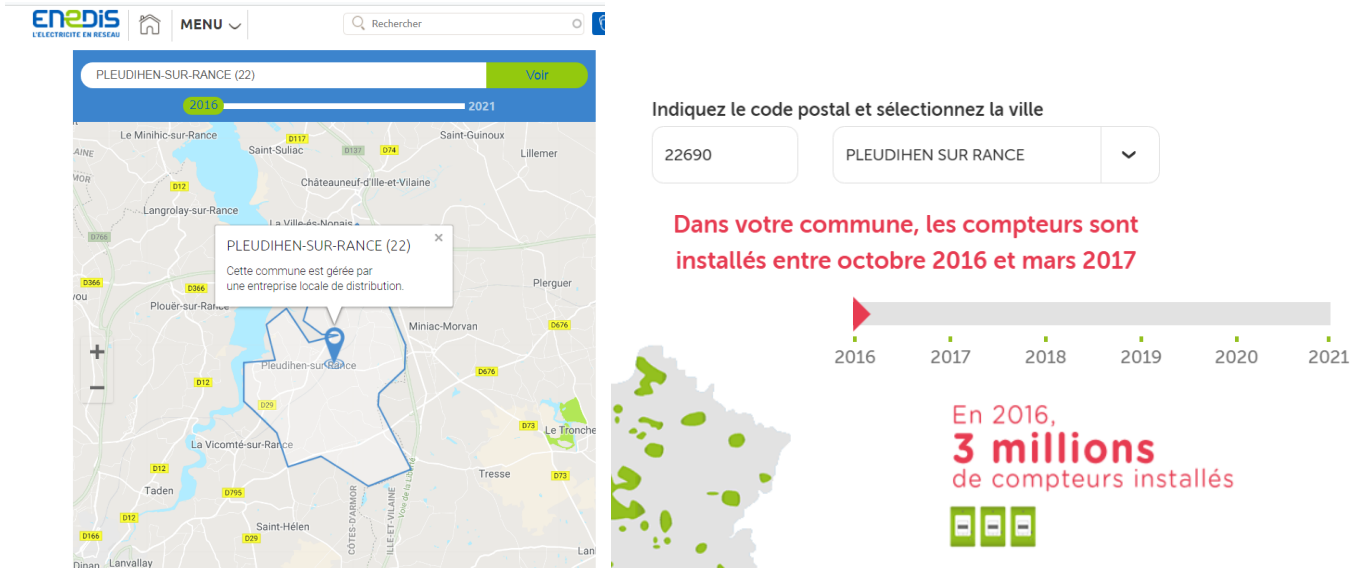

- **27 février 2017, Pleudihen-sur-Rance (Côtes d'Armor) Linky installé.**
  Les pompiers de Dinan sont intervenus ce lundi matin, peu avant 9 h, à Pleudihen-sur-Rance (22), près de Dinan, pour un départ de feu qui s'était déclaré dans un compteur électrique, situé dans la garderie de l'école publique. (<https://www.letelegramme.fr/cotes-darmor/pleudihen-sur-rance/pleudihen-sur-rance-depart-de-feu-a-la-garderie-de-l-ecole-publique-27-02-2017-11415701.php#XvUC6sTVmkmzOtVj.99>) / Photo : Catherine Davy

- **2 janvier 2017, Noves (Bouches-du-Rhône) Linky installé 2 ans avant?**
  Un feu a pris ce jeudi matin à 6h00 dans un compteur électrique au sein du groupe scolaire Jules Ferry à Noves, dans les Bouches-du-Rhône. Le feu est parti du hall d'entrée de l'école maternelle, s'est propagé à l'établissement provoquant des fumées qui ont fait des dégâts importants. (<https://france3-regions.francetvinfo.fr/provence-alpes-cote-d-azur/bouches-du-rhone/noves-feu-ecole-primaire-jules-ferry-1172793.html>)