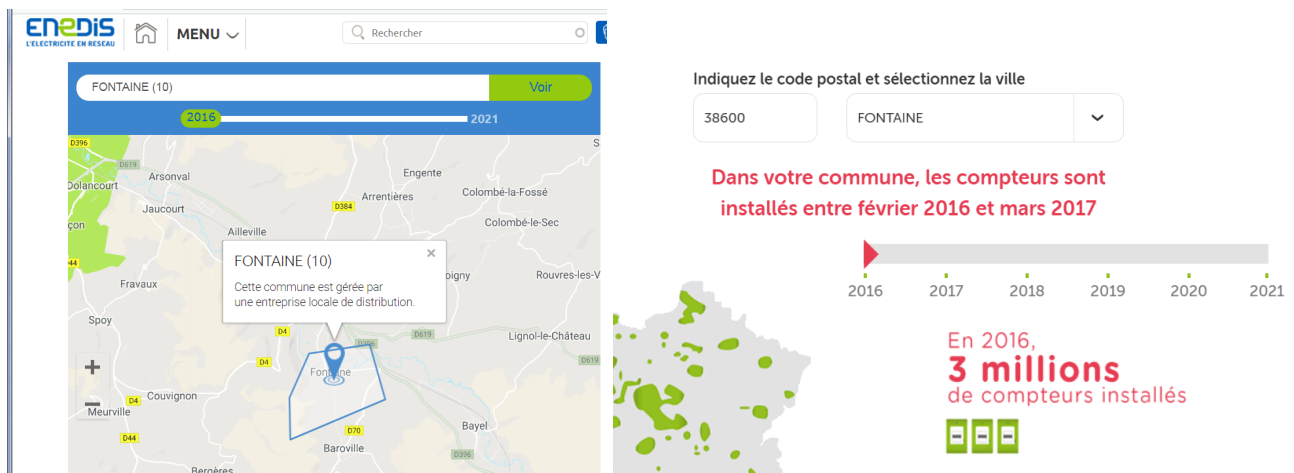

Ecoles et incendies

Sources des copies écran :

<https://www.enedis.fr/linky-bientot-chez-vous>

<https://www.direct-energie.com/particuliers/electricite/compteur-linky>

Les écoles ne sont pas épargnées par les incendies de compteurs :

- **11 juillet 2018, Montivilliers (Seine-Maritime) Linky installé !**
Un incendie s'est déclaré dans une école de Montivilliers, près du Havre, dans l'après-midi du mercredi 11 juillet 2018. Le feu est parti d'un compteur électrique situé dans la cuisine de l'école maternelle Louise Michel, située rue Henri Rousseau à Montivilliers. (<https://www.paris-normandie.fr/breves/normandie/incendie-dans-une-ecole-a-montivilliers-BG13373057>) / vidéo (https://www.youtube.com/watch?v=5_1s9kA9rII)

- **22 juin 2018, Fontaine (Isère) Linky installé !**
L'école Anatole-France, située rue des Alpes à Fontaine, a été brièvement évacuée ce vendredi vers 13 heures à la suite d'une odeur de brûlé sur un compteur électrique ... (<https://www.ledauphine.com/isere-sud/2018/06/22/fontaine-une-ecole-brievement-evacuee>)