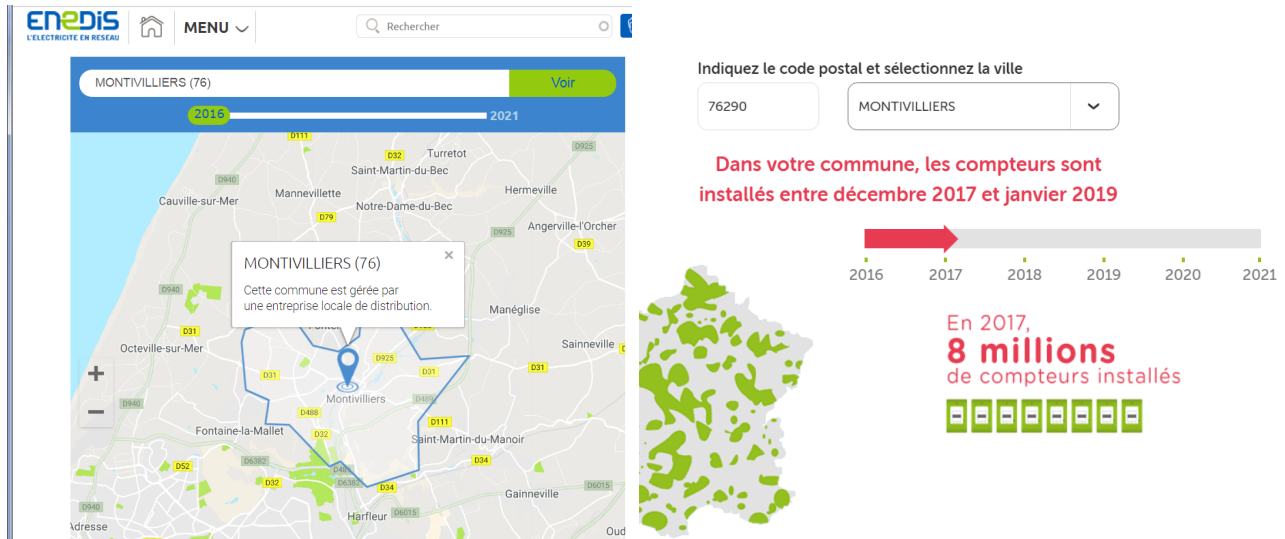

Ecoles et incendies

Sources des copies écran :

<https://www.enedis.fr/linky-bientot-chez-vous>

<https://www.direct-energie.com/particuliers/electricite/compteur-linky>

Les écoles ne sont pas épargnées par les incendies de compteurs :

- **11 juillet 2018, Montivilliers (Seine-Maritime) Linky installé !**
Un incendie s'est déclaré dans une école de Montivilliers, près du Havre, dans l'après-midi du mercredi 11 juillet 2018. Le feu est parti d'un compteur électrique situé dans la cuisine de l'école maternelle Louise Michel, située rue Henri Rousseau à Montivilliers. (<https://www.paris-normandie.fr/breves/normandie/incendie-dans-une-ecole-a-montivilliers-BG13373057>) / vidéo (https://www.youtube.com/watch?v=5_1s9kA9rII)

- **22 juin 2018, Fontaine (Isère) Linky installé !**
L'école Anatole-France, située rue des Alpes à Fontaine, a été brièvement évacuée ce vendredi vers 13 heures à la suite d'une odeur de brûlé sur un compteur électrique ... (<https://www.ledauphine.com/isere-sud/2018/06/22/fontaine-une-ecole-brievement-evacuee>)