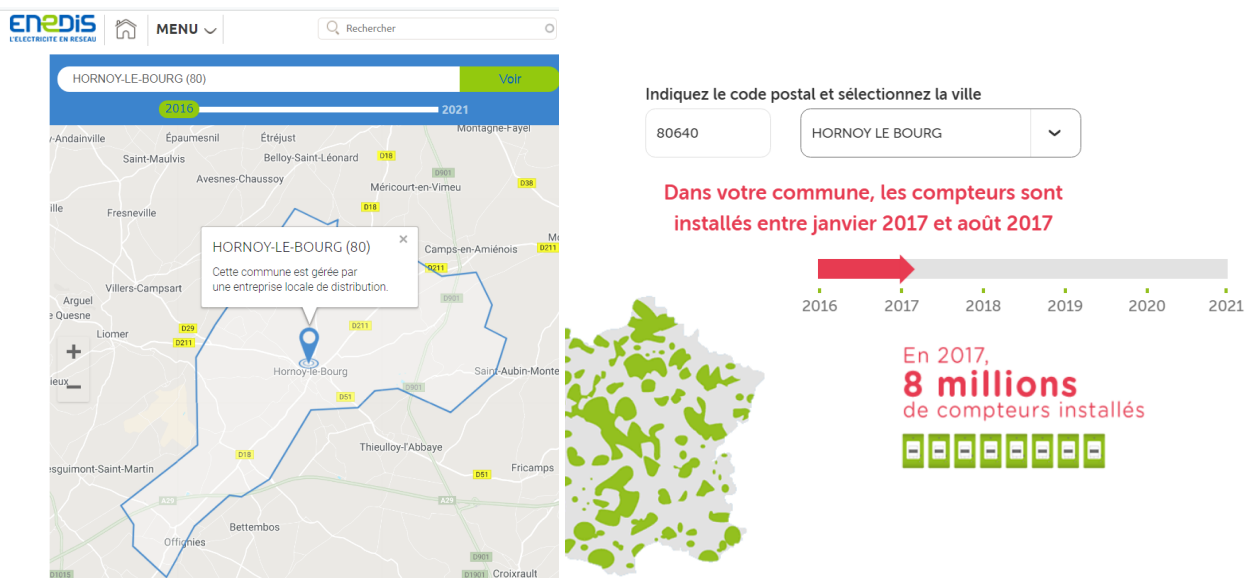

- **11 juillet 2018, Montivilliers (Seine-Maritime) Linky installé !**
Un incendie s'est déclaré dans une école de Montivilliers, près du Havre, dans l'après-midi du mercredi 11 juillet 2018. Le feu est parti d'un compteur électrique situé dans la cuisine de l'école maternelle Louise Michel, située rue Henri Rousseau à Montivilliers. (<https://www.paris-normandie.fr/breves/normandie/incendie-dans-une-ecole-a-montivilliers-BG13373057>) / vidéo (https://www.youtube.com/watch?v=5_1s9kA9rII)

Ce vendredi après-midi, une école primaire de Fismes a dû être évacuée car un début d'incendie s'y était déclaré. Le départ de feu était localisé au niveau d'un compteur électrique de l'école Eustache Deschamps, située avenue Jean-Jaurès. (<http://www.lunion.fr/73620/article/2018-02-02/debut-d-incendie-fismes-une-ecole-primaire-evacuee>)

Indiquez le code postal et sélectionnez la ville

51170

FISMES

Dans votre commune, les compteurs sont installés entre juillet 2018 et février 2019

En 2018, **16 millions** de compteurs installés

- **4 septembre 2017, Auch (Gers) Linky installé !**
Un feu de compteur électrique perturbe la rentrée à l'école Saint-Exupéry d'Auch. (<http://www.hit-radio.fr/2017/09/04/un-feu-de-compteur-electrique-perturbe-la-rentree-a-lecole-saint-exupery-dauch/>)

- **3 mars 2017, Hornoy-le-Bourg (Somme) Linky installé !**
Un compteur électrique a pris feu devant l'école d'Hornoy-le-Bourg ce vendredi 3 mars. Tous les élèves ont été évacués par mesure de précaution. (https://actu.fr/societe/incendie-devant-lecole-dhornoy-le-bourg-les-278-eleves-evacues_4761403.html)