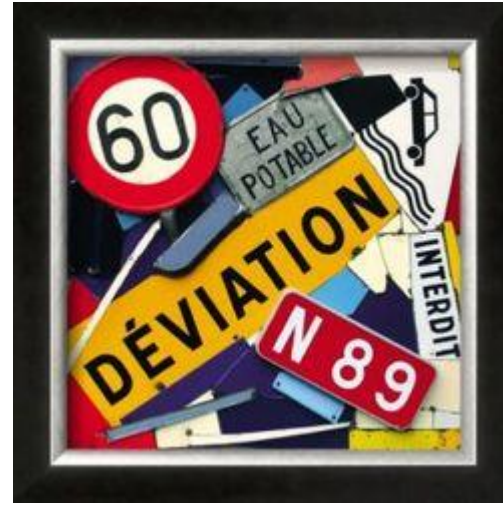

**Fernando Costa**

Né en 1970, français

sculpteur, soudeur

Costa travaille avec des matériaux de récupération: les plaques émaillées issues des panneaux de signalisation,

les plaques de rues et de métro. Il découpe ces panneaux

HALTE

GENDARMERIE

Château

monuments historiques

INTERDIT  
DU 16 A FIN DU MOIS

3 km a

D 913

HALTE