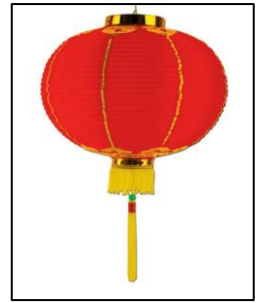

BAMBOU

DRAGON

LANTERNE

PAGODE

KIMONO

PANDA

BAGUETTES

SUMO

KOKESHI

NEMS

bambou

dragon

lanterne

pagode

kimono

panda