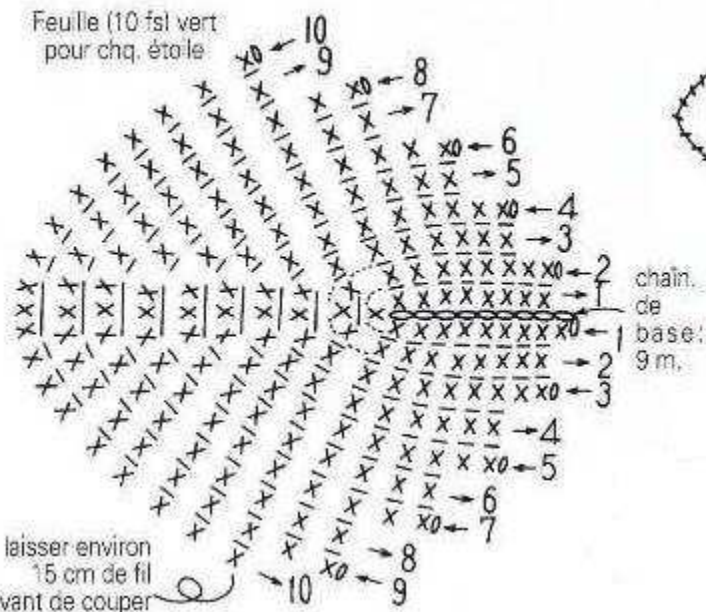

Feuille (10 fs) vert  
pour chq. étoile

1 assembler env. sur env. 2 feuilles au pt de surjet et garnir de coton avant de terminer l'assemblage