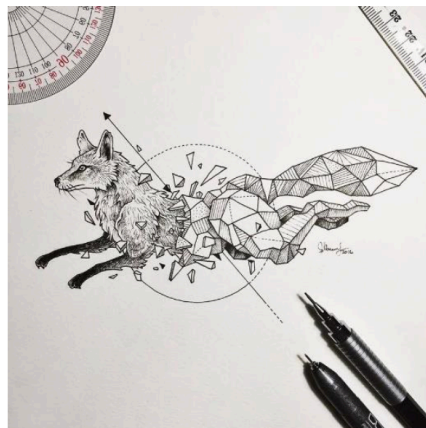

## Maths et Arts

Kerby Rosanes est un illustrateur philippin qui travaille essentiellement au

crayon et feutre noir.

L'illustrateur a créé une série d'animaux géométriques justement intitulée Geometric Beasts.

## Réalisation

Vous devez décalquer une partie d'un animal à partir d'une photo en suivant les contours par une série de traits géométriques.

Vous découperez ensuite votre travail que vous collerez sur le corps de l'animal (photocopie de la photo découpée).