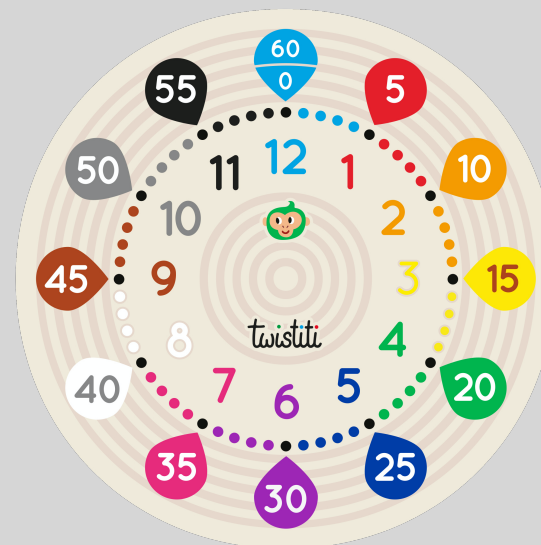

PLACE LES AIGUILLES.

8h43

7

PLACE LES AIGUILLES.

18h55

8

PLACE LES AIGUILLES.

11h40

9

PLACE LES AIGUILLES.

Six heures moins dix

10

PLACE LES AIGUILLES.

Minuit moins cinq

11

PLACE LES AIGUILLES.

Cinq heures et quart

12

PLACE LES AIGUILLES.

Six heures moins dix