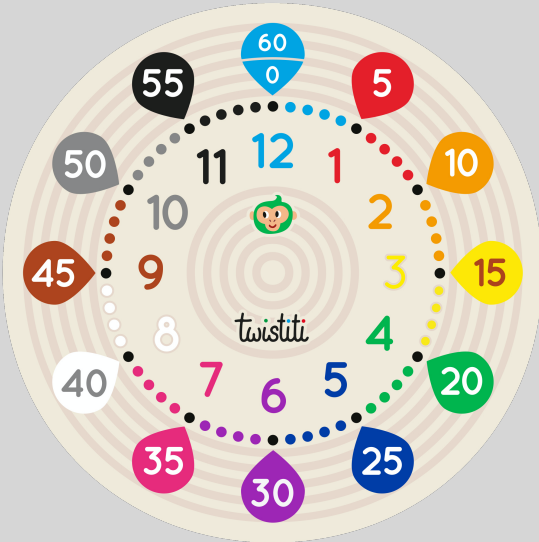

1

PLACE LES AIGUILLES.

9h30

2

PLACE LES AIGUILLES.

11h40

3

PLACE LES AIGUILLES.

3h50

4

PLACE LES AIGUILLES.

17h10

5

PLACE LES AIGUILLES.

21h18

6

9

PLACE LES AIGUILLES.

Six heures moins dix

10

PLACE LES AIGUILLES.

Minuit moins cinq

11

PLACE LES AIGUILLES.

Cinq heures et quart

12

PLACE LES AIGUILLES.

Six heures moins dix