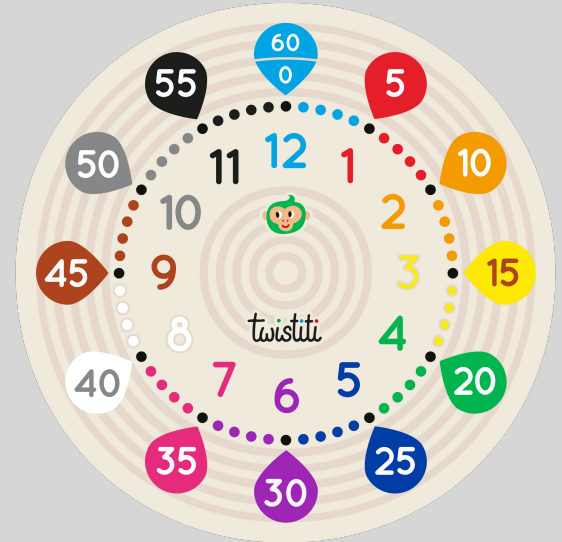

1

PLACE LES AIGUILLES.

9h30

2

PLACE LES AIGUILLES.

11h40

3

PLACE LES AIGUILLES.

3h50

4

PLACE LES AIGUILLES.

17h10

5

PLACE LES AIGUILLES.

21h18

6

PLACE LES AIGUILLES.

8h43

7

PLACE LES AIGUILLES.

18h55

8

PLACE LES AIGUILLES.

11h40

Cinq heures et quart

12

PLACE LES AIGUILLES.

Six heures moins dix