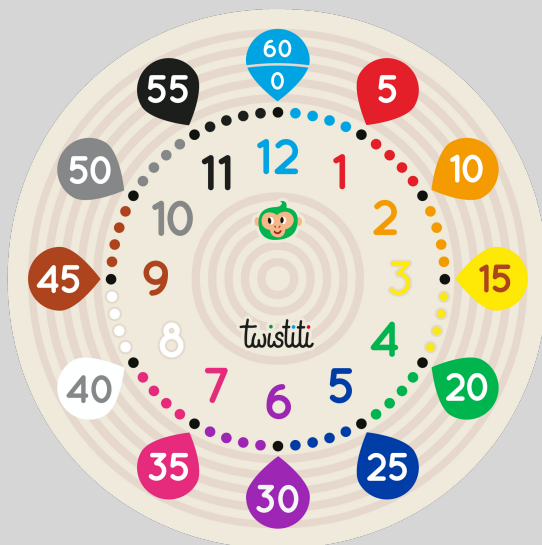

PLACE LES AIGUILLES.

8h43

7

PLACE LES AIGUILLES.

18h55

8

PLACE LES AIGUILLES.

11h40

9

PLACE LES AIGUILLES.

Six heures moins dix

10

PLACE LES AIGUILLES.

Minuit moins cinq

11

PLACE LES AIGUILLES.

Cinq heures et quart

12

PLACE LES AIGUILLES.

Six heures moins dix