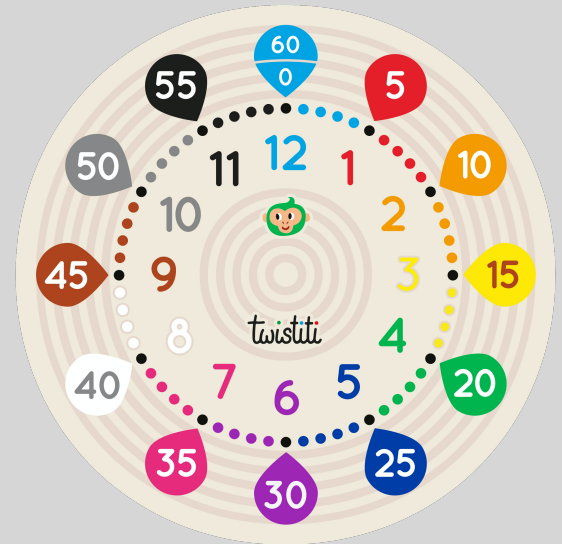

1

PLACE LES AIGUILLES.

9h30

2

PLACE LES AIGUILLES.

11h40

3

PLACE LES AIGUILLES.

PLACE LES AIGUILLES.

8h43

7

PLACE LES AIGUILLES.

18h55

8

PLACE LES AIGUILLES.

11h40

9

PLACE LES AIGUILLES.

Six heures moins dix

10

PLACE LES AIGUILLES.

Minuit moins cinq

11

PLACE LES AIGUILLES.

Cinq heures et quart

12

PLACE LES AIGUILLES.

Six heures moins dix