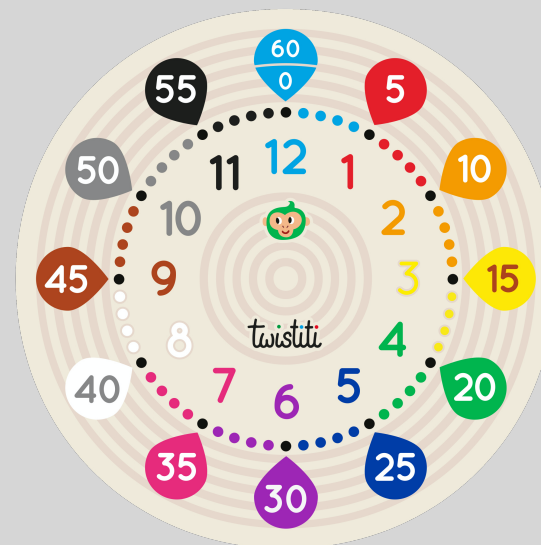

1

PLACE LES AIGUILLES.

9h30

2

PLACE LES AIGUILLES.

11h40

3

PLACE LES AIGUILLES.

3h50

4

PLACE LES AIGUILLES.

17h10

5

PLACE LES AIGUILLES.

21h18

6

9

PLACE LES AIGUILLES.

Six heures moins dix

10

PLACE LES AIGUILLES.

Minuit moins cinq

11

PLACE LES AIGUILLES.

Cinq heures et quart

12

PLACE LES AIGUILLES.

Six heures moins dix