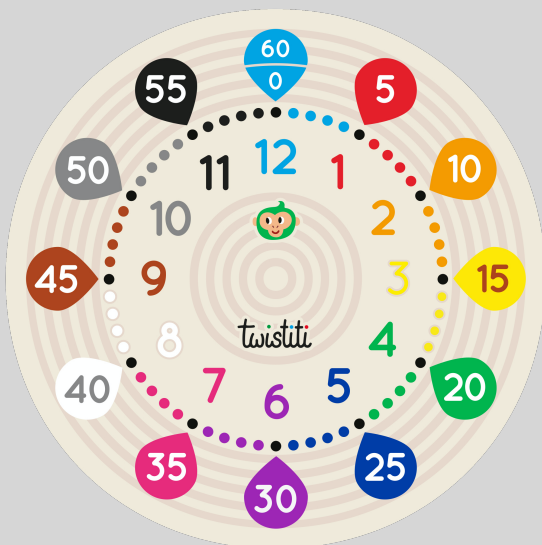

1

PLACE LES AIGUILLES.

9h30

2

PLACE LES AIGUILLES.

11h40

3

PLACE LES AIGUILLES.

3h50

4

PLACE LES AIGUILLES.

17h10

5

PLACE LES AIGUILLES.

21h18

6

9

PLACE LES AIGUILLES.

Six heures moins dix

10

PLACE LES AIGUILLES.

Minuit moins cinq

11

PLACE LES AIGUILLES.

Cinq heures et quart

12

PLACE LES AIGUILLES.

Six heures moins dix