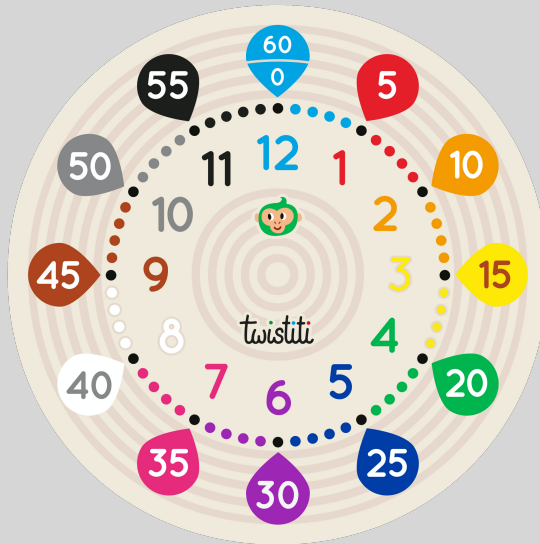

1

PLACE LES AIGUILLES.

9h30

2

PLACE LES AIGUILLES.

11h40

3

PLACE LES AIGUILLES.

9

PLACE LES AIGUILLES.

Six heures moins dix

10

PLACE LES AIGUILLES.

Minuit moins cinq

11

PLACE LES AIGUILLES.

Cinq heures et quart

12

PLACE LES AIGUILLES.

Six heures moins dix