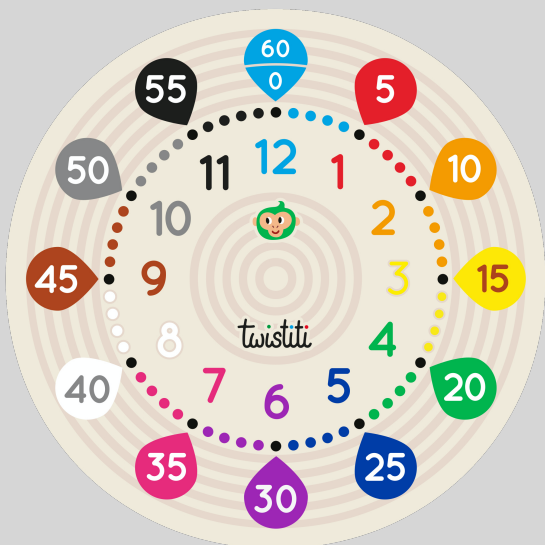

1

PLACE LES AIGUILLES.

9h30

2

PLACE LES AIGUILLES.

11h40

3

PLACE LES AIGUILLES.

3h50

4

PLACE LES AIGUILLES.

17h10

5

PLACE LES AIGUILLES.

21h18

6

9

PLACE LES AIGUILLES.

Six heures moins dix

10

PLACE LES AIGUILLES.

Minuit moins cinq

11

PLACE LES AIGUILLES.

Cinq heures et quart

12

PLACE LES AIGUILLES.

Six heures moins dix