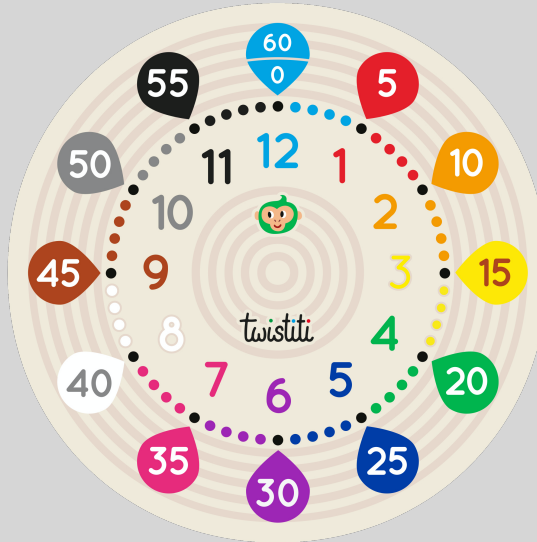

3h50

4

PLACE LES AIGUILLES.

17h10

5

PLACE LES AIGUILLES.

21h18

6

PLACE LES AIGUILLES.

8h43

7

PLACE LES AIGUILLES.

18h55

8

PLACE LES AIGUILLES.

11h40

9

PLACE LES AIGUILLES.

Six heures moins dix

10

PLACE LES AIGUILLES.

Minuit moins cinq

11

PLACE LES AIGUILLES.

Cinq heures et quart

12

PLACE LES AIGUILLES.

Six heures moins dix