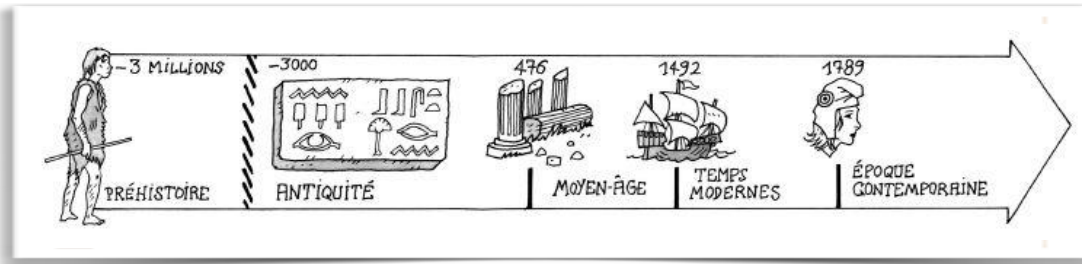

des artistes

Queen

portrait

- groupe fondé en : 1970 à Londres
- modifié en : 1992, mort du chanteur en 1991
- membres du groupe : 4 : un chanteur et pianiste (Freddie Mercury), un guitariste, un bassiste, un batteur
- son courant: du rock mêlé d'envoies lyriques, d'autres styles musicaux (funk, pop...)
- Culte : c'est le 1er groupe à mettre d'importants moyens dans ses concerts et dans ses clips.