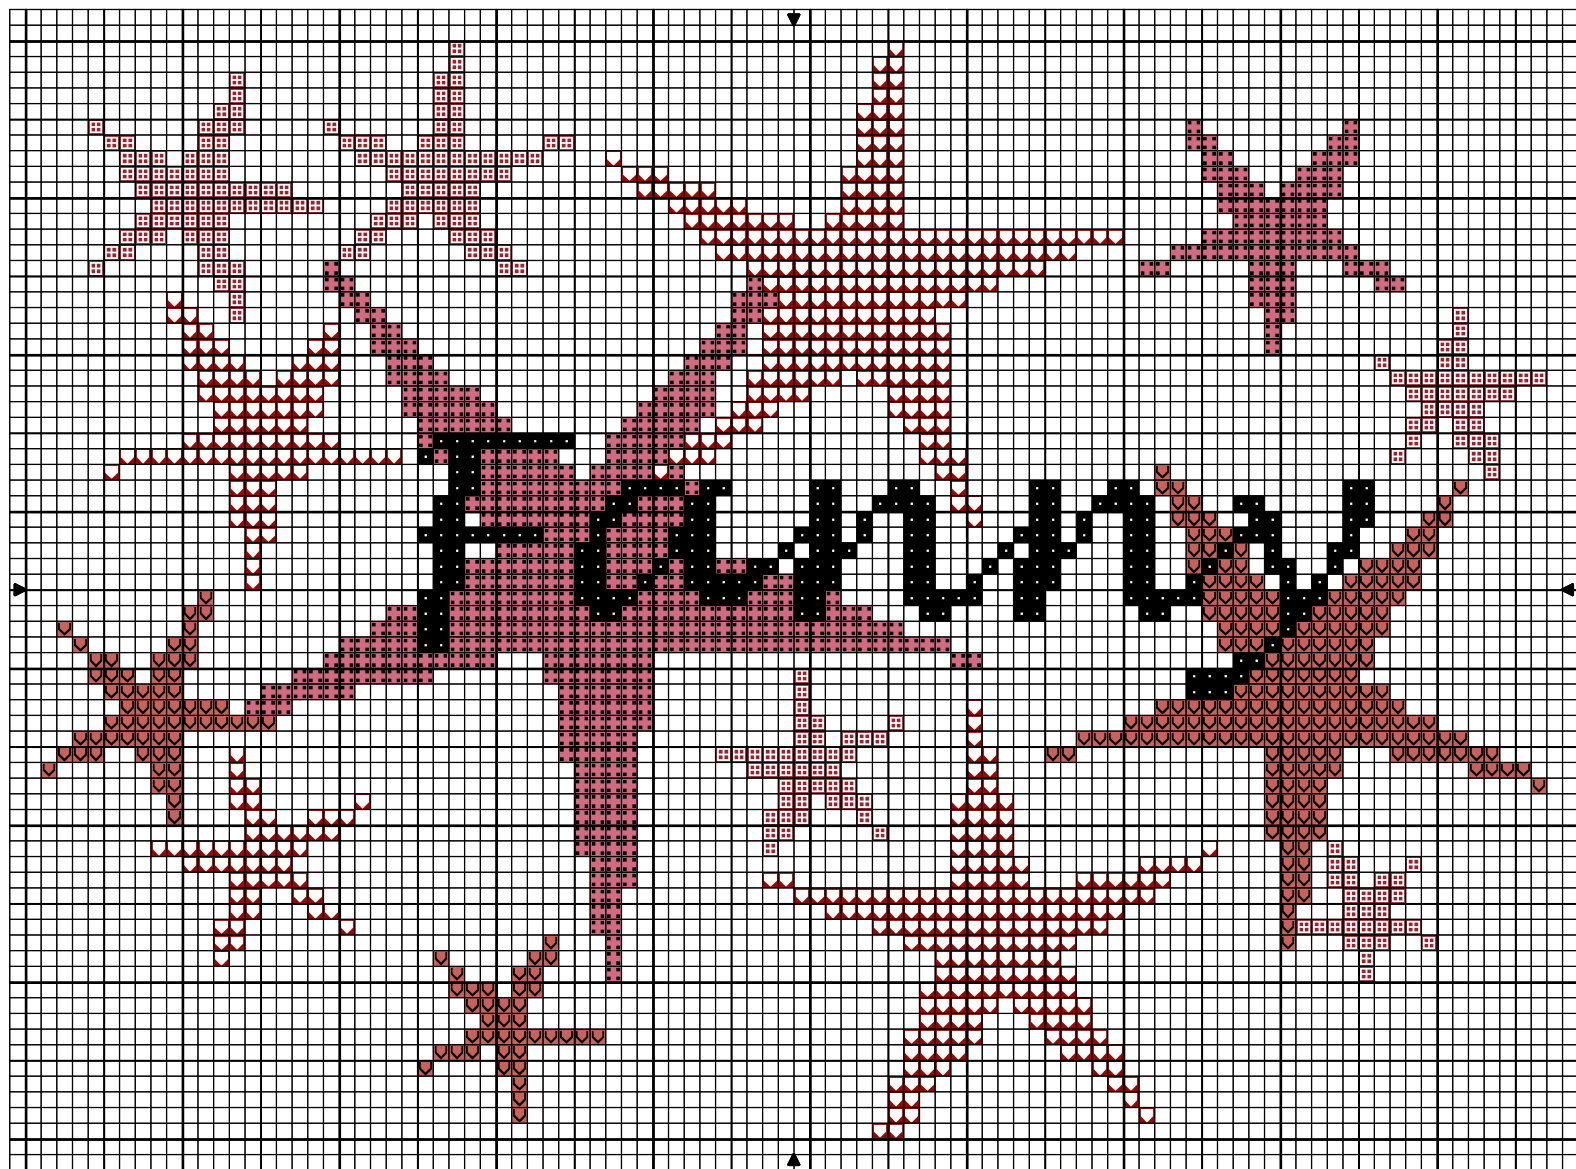

776 Fanny

776 Fanny

	Poudre de rose clair	DMC 962
	Rouge égyptien	
	Rose buvard	3712
	Rouge lie de vin	
	Noir	310

Trame 96 x 70

Zone de dessin 17.4 x 12.7 cm de 55 pts/10cm

13.5 x 9.9 cm de 71 pts/10cm

Remarque : Merci de ne pas diffuser la grille, mais plutôt d'orienter vers mon blog.
 Cette grille n'est pas à usage commercial.