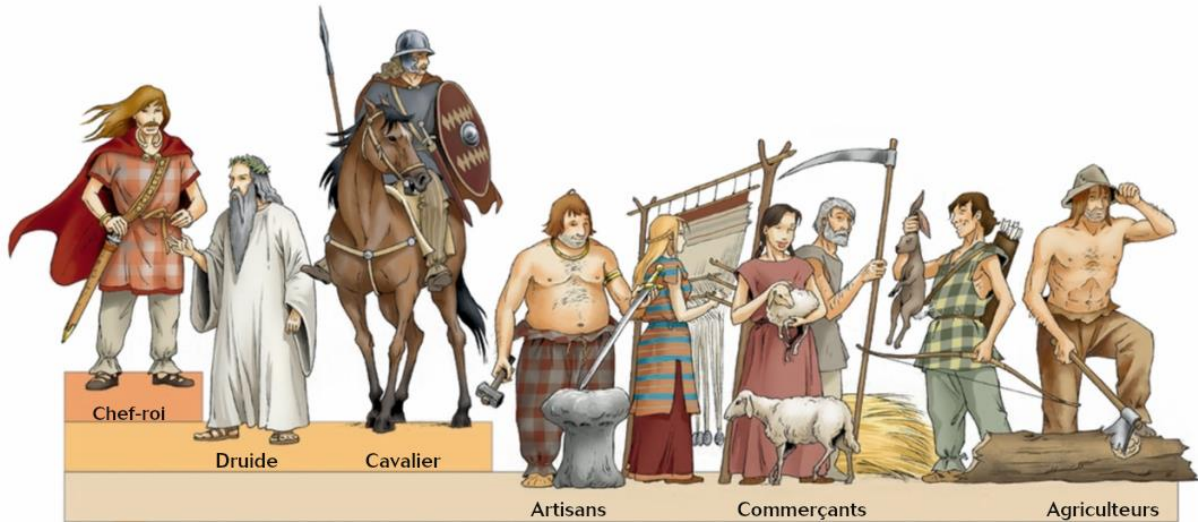

Le peuplement de la Gaule

Qui sont les Gaulois?

Des images pour comprendre

La hiérarchie de la société gauloise

Des mots pour comprendre:

- druide: prêtre de la religion celte.
- tribu: population qui a la même langue, la même religion, le même chef.

Je retiens:

- Les Gaulois sont des Celtes venus d'Europe centrale et regroupés en tribus nombreuses et peu organisées entre elles.
 - La société celte est très hiérarchisée:
 - Le chef-roi exerce son autorité sur son territoire et y rendant la justice. C'est aussi un chef religieux.
 - Les cavaliers forment l'élite gauloise.
 - Les druides sont les prêtres de la tribu. Ils ont le pouvoir de former les guerriers
- Le reste de la population est composé d'artisans, de commerçants et d'agriculteurs.