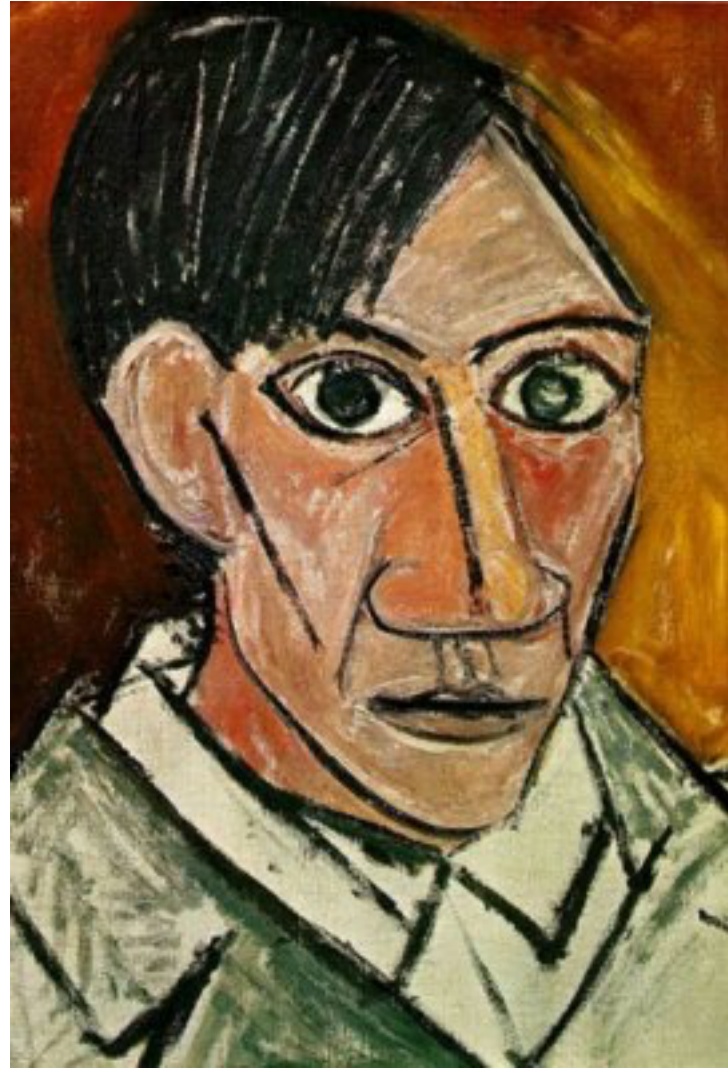

Nom :

Prénom :

Classe : CM1

Cahier du jour n°1

D'après Claude Monet, *Le Bassin aux Nymphéas, harmonie verte*, 1899.

Année 20..... - 20.....

Nom :

Prénom :

Classe : CM1

Cahier du jour n°2

D'après Henri Matisse, *Maquette pour le vitrail « Nuit de Noël »* pour la Chapelle du Rosaire de Vence (1952).

Année 20..... - 20.....

Nom :

Prénom :

Classe : CM1

Cahier du jour n°3

D'après Keith Haring. Il était un dessinateur qui exerçait son art dans les rues ou les entrepôts.

Année 20..... - 20.....

Nom :

Prénom :

Classe : CM1

Cahier du jour n°4

D'après Pablo Picasso, *Autoportrait*, 1907.

Prénom :

Classe : CM1

Cahier du jour n°10

D'après Kandinsky *Composition X*, 1939

Année 20..... - 20.....

Les oeuvres originales

www.picturalissime.com

Paul Cézanne le vase bleu