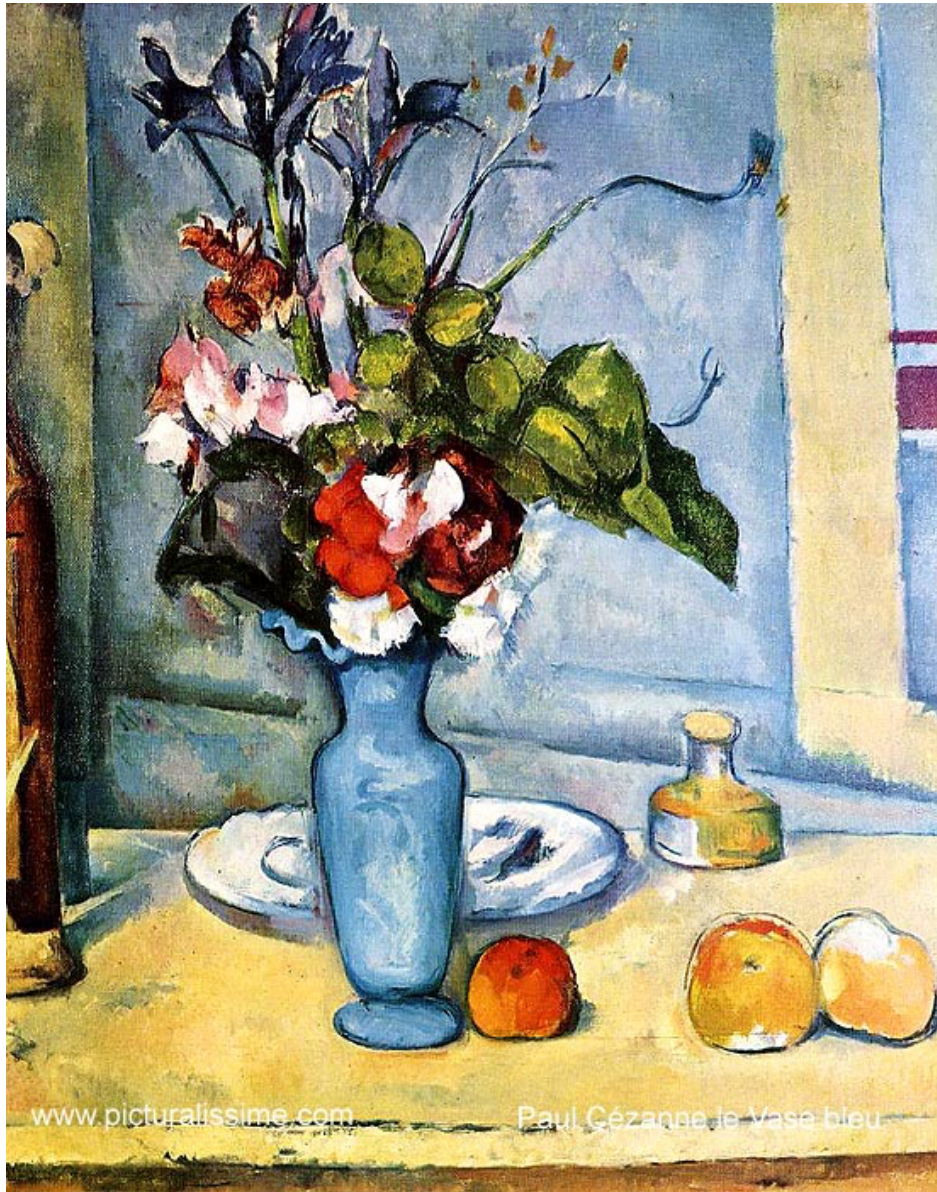

Prénom :

Classe : CM1

Cahier du jour n°10

D'après Kandinsky *Composition X*, 1939

Année 20..... - 20.....

Les oeuvres originales

www.picturalissime.com

Paul Cézanne le vase bleu