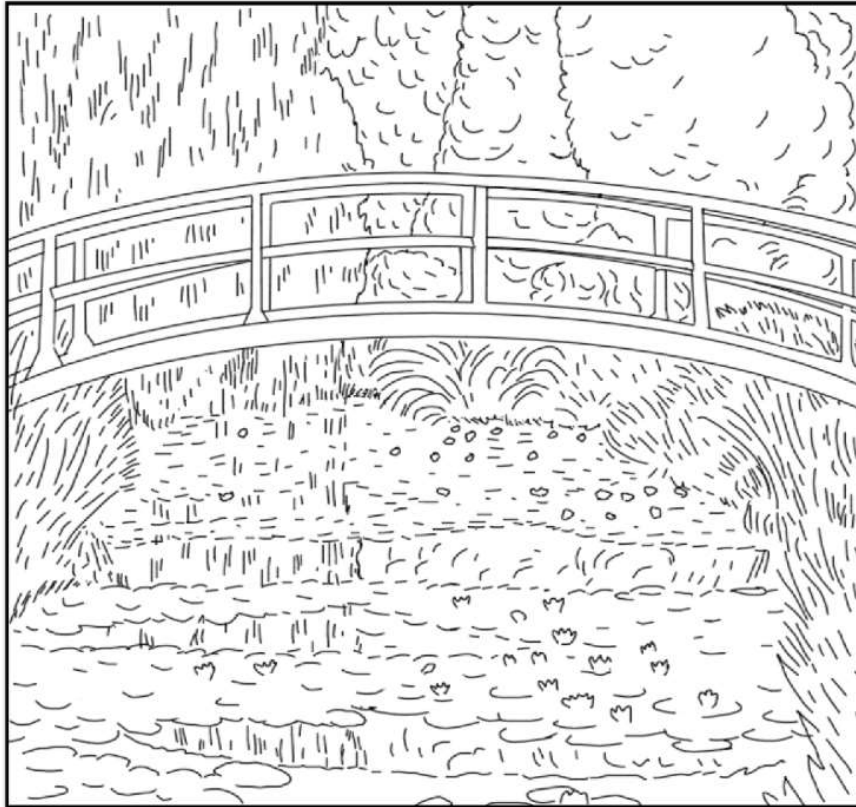

Nom :

Prénom :

Classe : CM1

Cahier du jour n°1

D'après Claude Monet, *Le Bassin aux Nymphéas, harmonie verte*, 1899.

Année 20..... - 20.....

Nom :

Prénom :

Classe : CM1

Cahier du jour n°2

D'après Henri Matisse, *Maquette pour le vitrail « Nuit de Noël »* pour la Chapelle du Rosaire de Vence (1952).

Année 20..... - 20.....

Nom :

Prénom :

Classe : CM1

Cahier du jour n°3

D'après Keith Haring. Il était un dessinateur qui exerçait son art dans les rues ou les entrepôts.

Année 20..... - 20.....

Nom :

Prénom :

Classe : CM1

Cahier du jour n°4

D'après Pablo Picasso, *Autoportrait*, 1907.