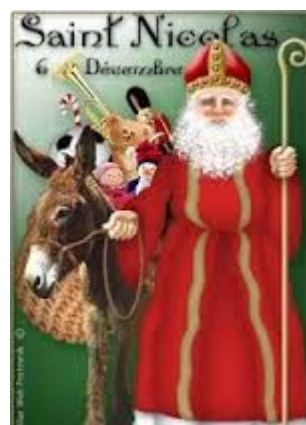

Coupe du monde de rugby:Exposé France

Blason équipe de France de rugby

Maillot de l'équipe de France de rugby 2015

Capitaine:Thierry DUSAUTOIR

Entraîneur:Philippe Saint-André

Drapeau français

Devise française

Monnaie française

Spécialités culinaires française

Président français

*François HOLLANDE*

Capitale de la France : Paris

Population française : 66.317.994

Carte française

Monument  
historique : Tour Eiffel

Langue en France : le français

Tradition française : la St Nicolas  
(Alsace-Lorraine)

Plus grande victoire de France : 99-7 face au Brésil  
Plus grande défaite de France : 61-10 face à la Nouvelle-Zélande