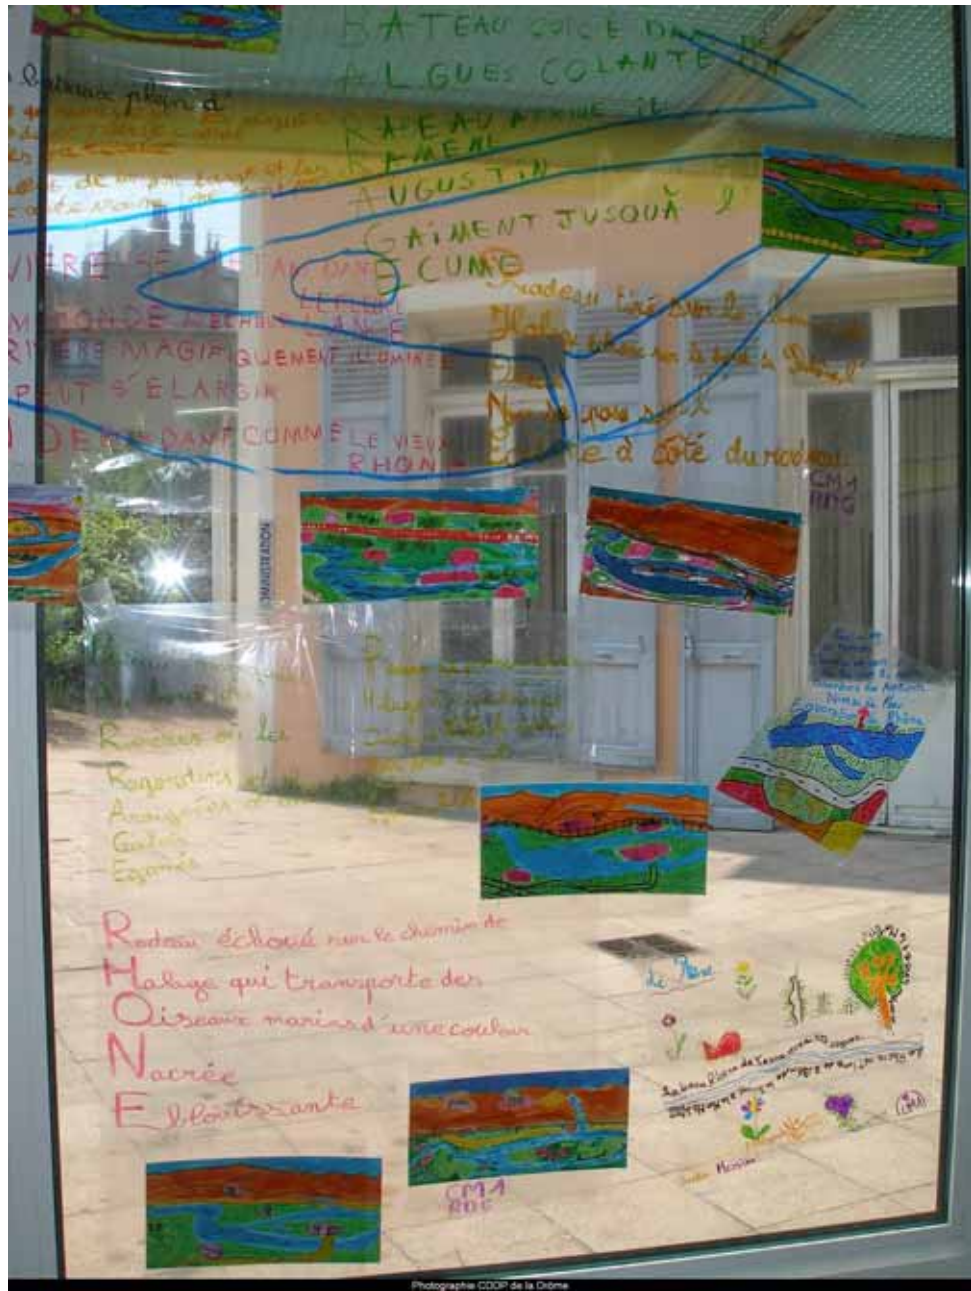

« Il s'agit de réconcilier la science et les arts pour que les deux cultures s'entre fécondent. » Edgar Morin, parrain de SeA Science et Art

Cette année : 2 expositions le long du fleuve

Les expositions *Regard de Rhône*, *Rhône en rêve*, *Rhône en vrai*, organisées cette année au musée Escale haut-Rhône et au Centre Départemental de Documentation Pédagogique à Valence, ont permis de rassembler les œuvres de vos élèves. Aussi, nous souhaitons vous faire part du bilan de l'exposition à travers ce document.

Au total près de 600 élèves participants au projet ont pu venir à l'une ou l'autre de ces expositions. Tous les travaux de cette année y étaient représentés.

Nous souhaitons vous remercier chaleureusement d'avoir participé au projet *Regard de Rhône* en espérant que ce bilan vous permette de vous rendre compte du résultat de notre action.

Du 29 mai au 2 juin au musée Escale haut-Rhône

Du 16 au 26 juin au CDDP à Valence

Photographie COOP de la Dôme

• INTERDICTION •
• Proscrire des applications...
• Maîtriser les perceptions
des configurations spatiales,
interne...

Photographie COOP de la Dôme

Le Rhône
dévale les pentes
avec élégance

Le Rhône
ce fleuve
majestueux

Rhône a beaucoup été transformé au cours des siècles

Homme l'a beaucoup pollué
On essaie de le restaurer
Nous fabriquons des Cône
Et voilà un fleuve tout beau