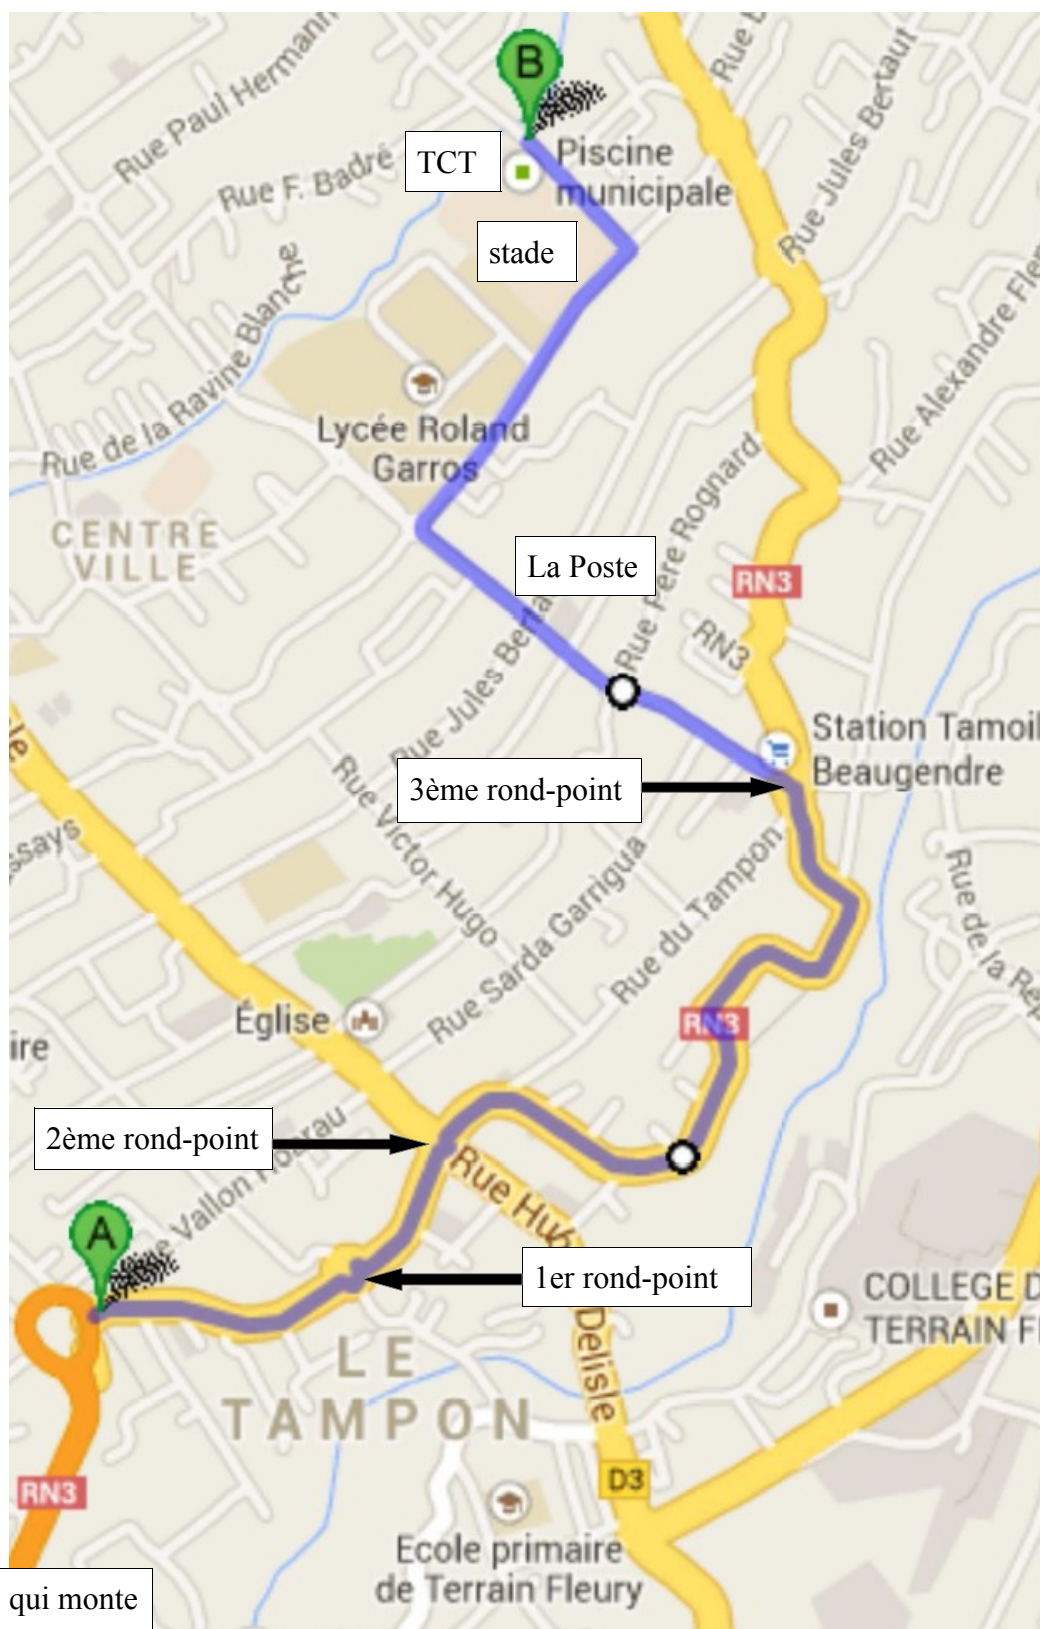

- A la fin de la voie rapide prenez à droite, **suivez la RN 3** jusqu'au 3ème rond point (pizza, Catena, Riders 974, Italie Express).
- **Prenez à gauche** (côté Riders 974 et Italie Express).
- Continuez **tout droit**, passez la Poste et son rond-point.
- Juste après le parking du lycée qui sera sur votre droite, **montez à droite**.
- Passez devant Roland Garros puis devant la stade Klébert Picard.
- Pile après le stade, **première à gauche**, avancez jusqu'au panneau Tennis Club du Tampon.
- Nous sommes juste en dessous de la piscine municipale.

Voie rapide qui monte de saint-Pierre