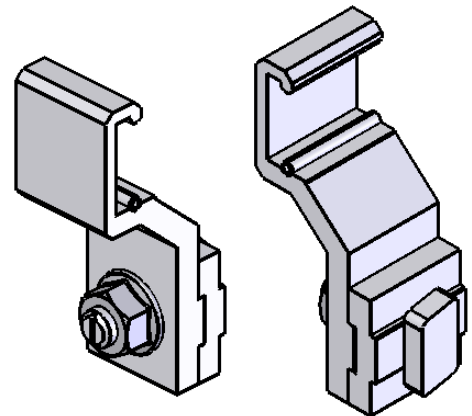

palette avec support flacon

Chaîne transporteuse flex

Système de support de guide latéral

L.P. Alfred Costes 93000	ech 1:1
Conditionneuse RAVOUX Guidage en translation de la palette	
	DT5