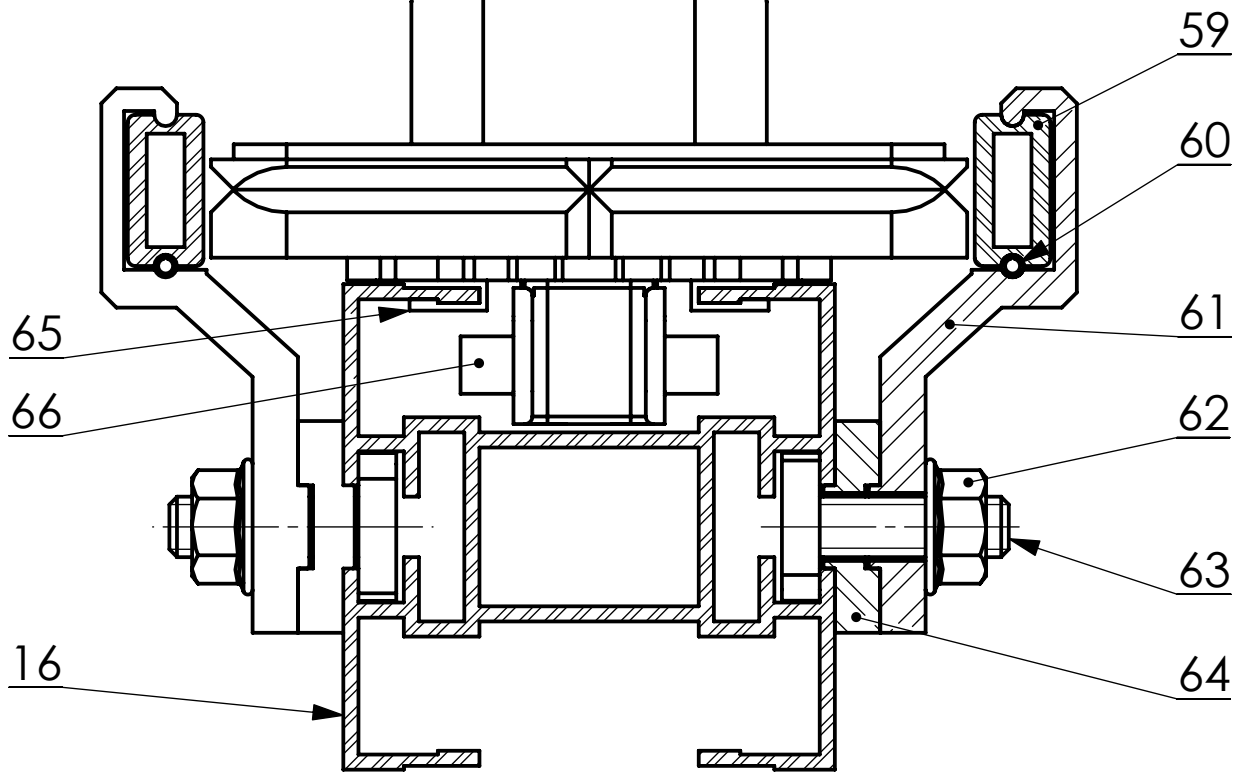

palette avec support flacon

Chaîne transporteuse flex

Système de support de guide latéral

L.P. Alfred Costes 93000	ech 1:1
Conditionneuse RAVOUX Guidage en translation de la palette	
	DT5