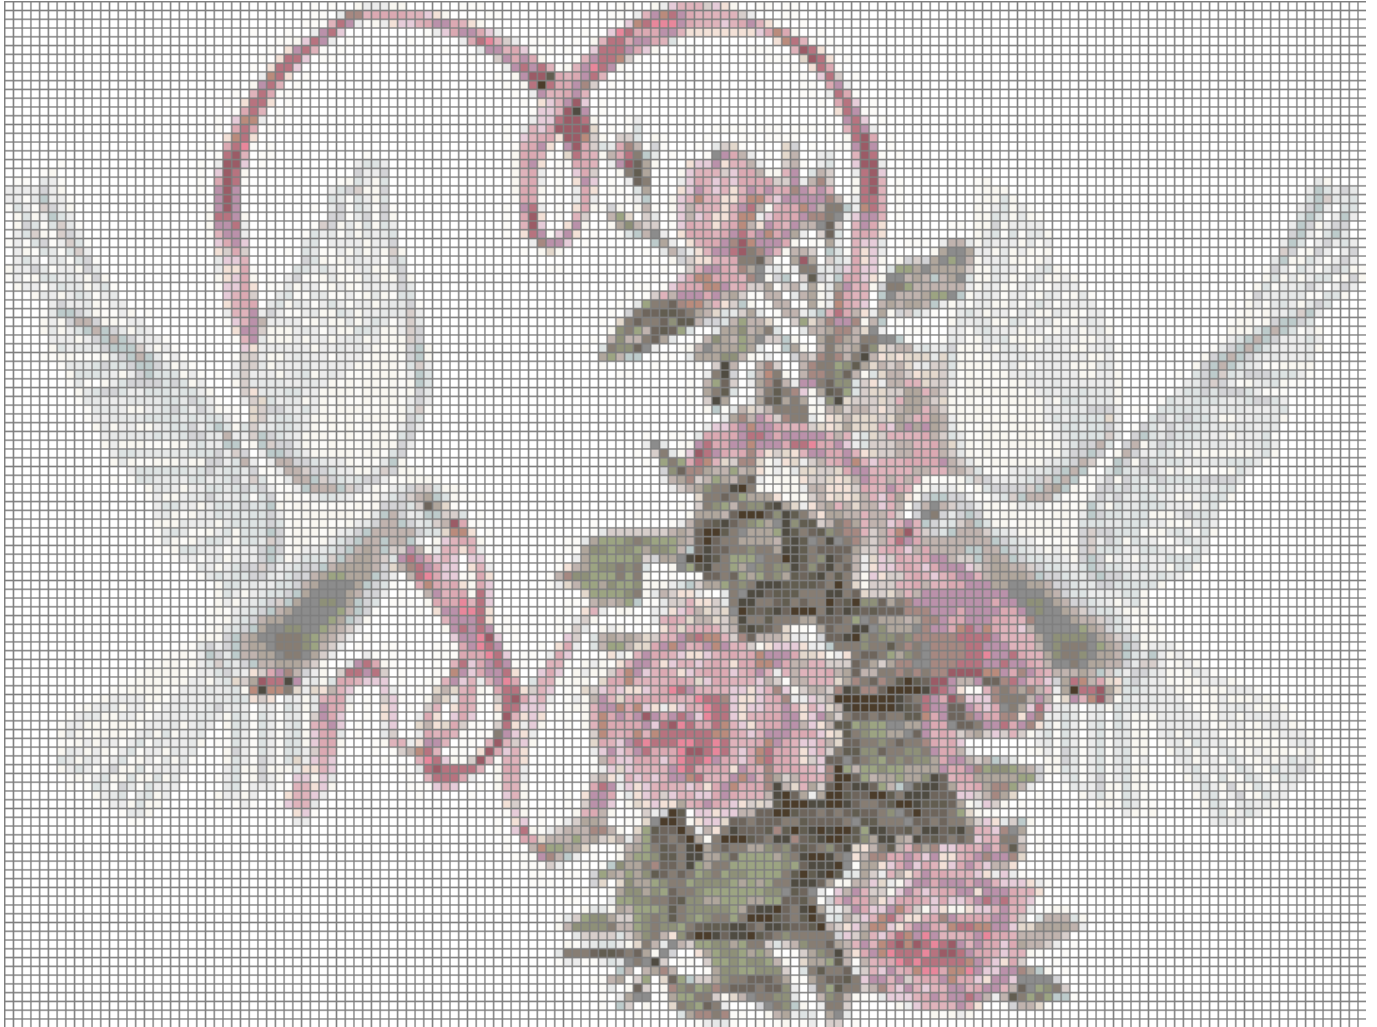

Patron au point de croix P2P-634459 mariage-colombe-ruban-fleur-2710.jpg

Patron au point de croix P2P-634459 page 1 de 6

Patron au point de croix P2P-634459 page 2 de 6

Patron au point de croix P2P-634459 page 3 de 6

Patron au point de croix P2P-634459 page 4 de 6

Patron au point de croix P2P-634459 page 5 de 6

Patron au point de croix P2P-634459 page 6 de 6

Patron au point de croix P2P-634459 - DMC liste de couleurs

Couleur NuméroCode de couleur				Couleur NuméroCode de couleur			
■	1	White	White	▣	1	3021	Brown Gray Very Dark
□	6	B5200	Snow White	▤	1	3022	Brown Gray Med
⊗	1	153	Violet Very Light	⊙	1	3031	Mocha Brown Very Dark
◉	1	316	Antique Mauve Medium	●	1	3033	Mocha Brown Very Light
◐	1	414	Steel Gray Dark	◉	1	3053	Green Gray
◑	1	415	Pearl Gray	◐	1	3072	Beaver Gray Very Light
◒	1	452	Shell Gray Medium	◑	1	3726	Antique Mauve Dark
◓	1	453	Shell Gray Light	◒	1	3727	Antique Mauve Light
◔	1	645	Beaver Gray Very Dark	◓	1	3733	Dusty Rose
◕	1	646	Beaver Gray Dark	◔	1	3774	Desert Sand Very Light
◖	1	647	Beaver Gray Medium	◕	1	3787	Brown Gray Dark
◗	1	762	Pearl Gray Very Light	◖	1	3836	Grape Light
◘	1	778	Antique Mauve Very Light	◗	1	3859	Rosewood Light
◙	1	927	Gray Green Light	◘	1	3861	Cocoa Light
◚	1	928	Gray Green Very Light	◙	1	3865	Winter White