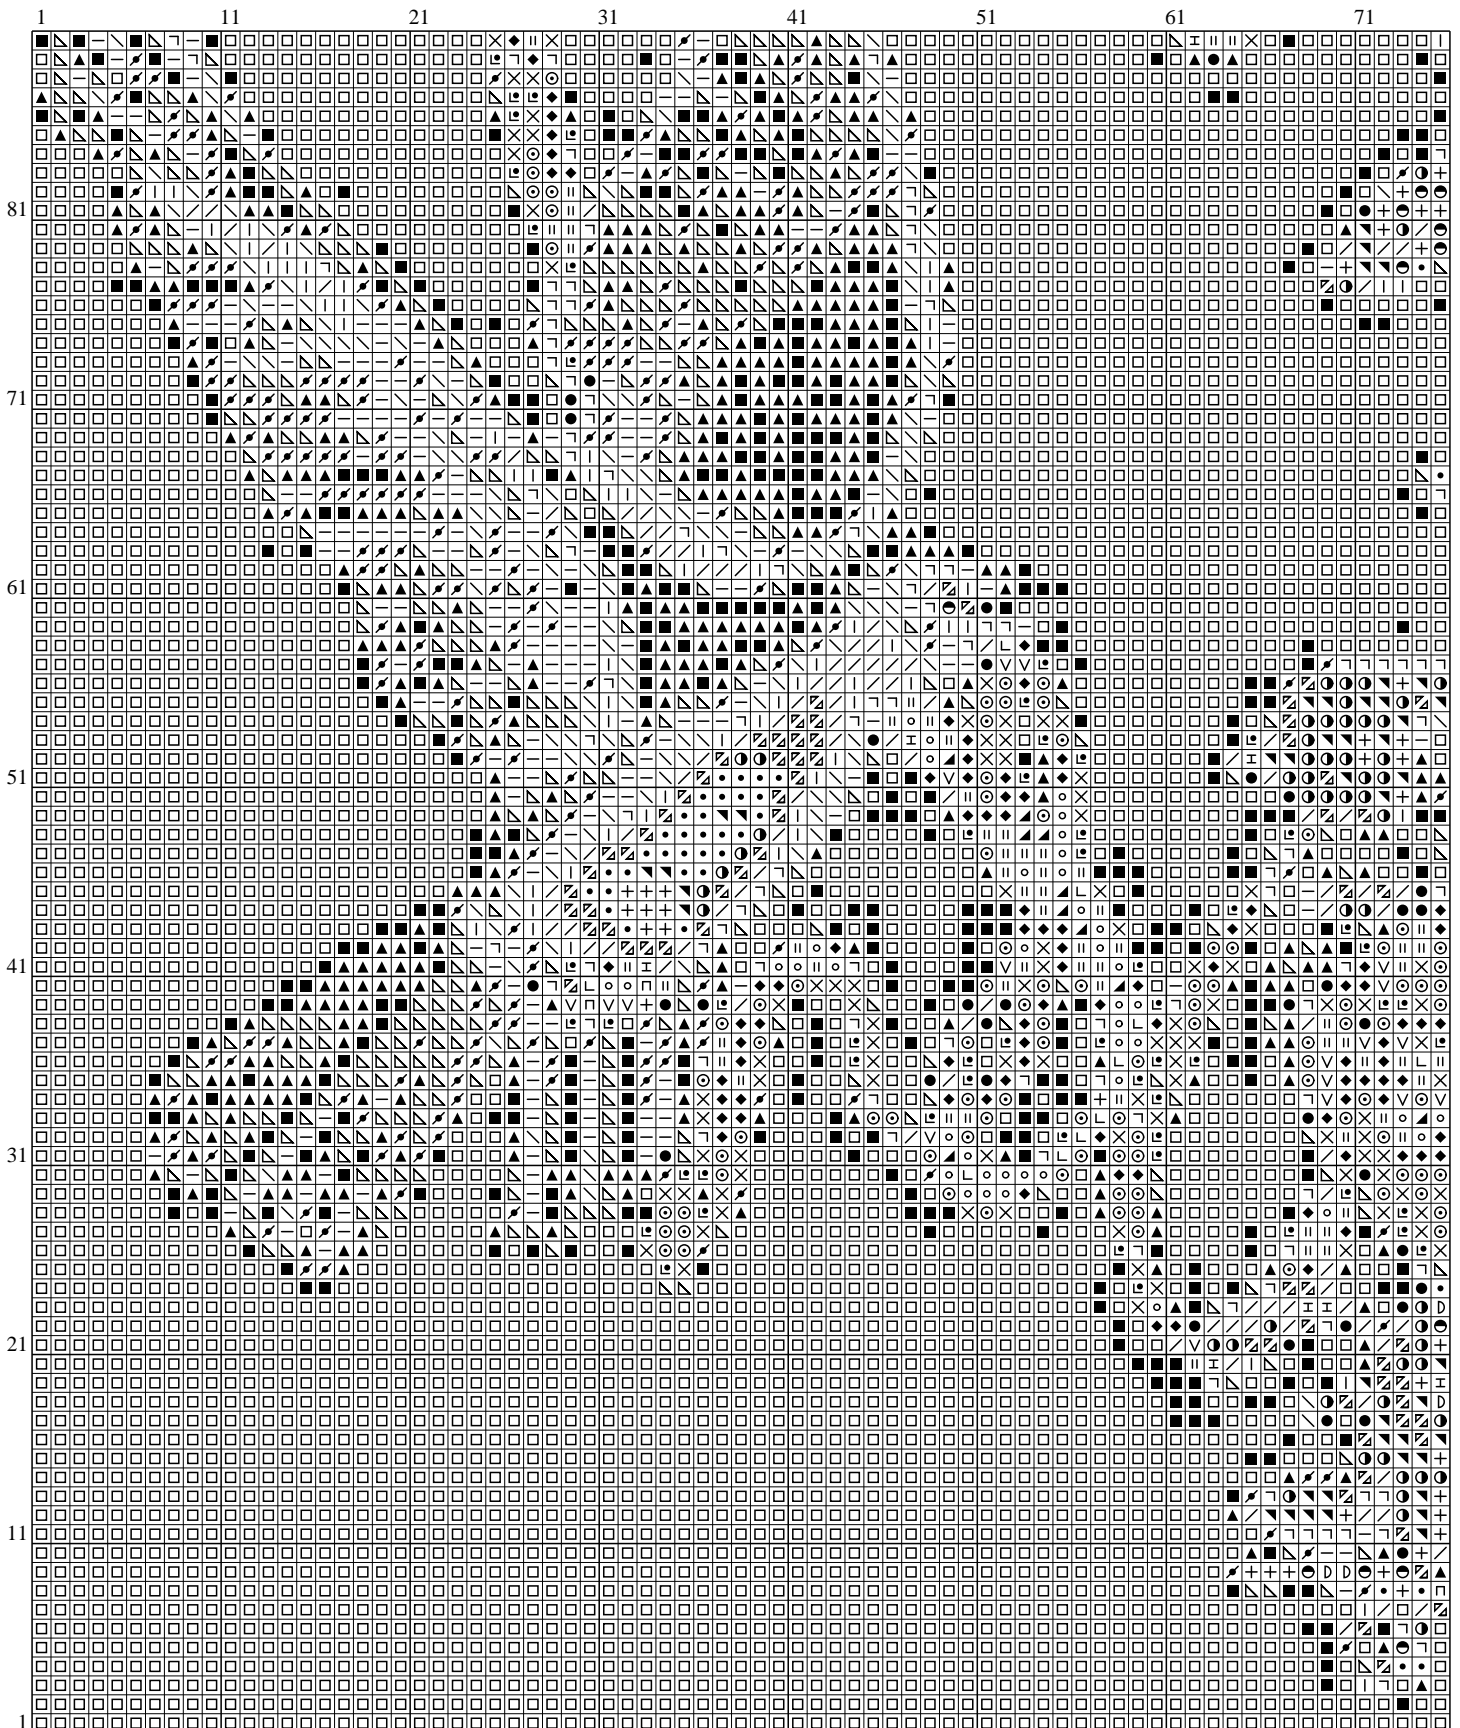

Patron au point de croix P2P-634459 mariage-colombe-ruban-fleur-2710.jpg

Patron au point de croix P2P-634459 page 1 de 6

Patron au point de croix P2P-634459 page 2 de 6

Patron au point de croix P2P-634459 page 3 de 6

Patron au point de croix P2P-634459 page 4 de 6

Patron au point de croix P2P-634459 page 5 de 6

Patron au point de croix P2P-634459 page 6 de 6

Patron au point de croix P2P-634459 - DMC liste de couleurs

Couleur NuméroCode de couleur				Couleur NuméroCode de couleur			
■	1	White	White	▣	1	3021	Brown Gray Very Dark
□	6	B5200	Snow White	▤	1	3022	Brown Gray Med
⊗	1	153	Violet Very Light	⊙	1	3031	Mocha Brown Very Dark
◉	1	316	Antique Mauve Medium	●	1	3033	Mocha Brown Very Light
◐	1	414	Steel Gray Dark	◉	1	3053	Green Gray
◑	1	415	Pearl Gray	◐	1	3072	Beaver Gray Very Light
◒	1	452	Shell Gray Medium	◑	1	3726	Antique Mauve Dark
◓	1	453	Shell Gray Light	◒	1	3727	Antique Mauve Light
◔	1	645	Beaver Gray Very Dark	◓	1	3733	Dusty Rose
◕	1	646	Beaver Gray Dark	◔	1	3774	Desert Sand Very Light
◖	1	647	Beaver Gray Medium	◕	1	3787	Brown Gray Dark
◗	1	762	Pearl Gray Very Light	◖	1	3836	Grape Light
◘	1	778	Antique Mauve Very Light	◗	1	3859	Rosewood Light
◙	1	927	Gray Green Light	◘	1	3861	Cocoa Light
◚	1	928	Gray Green Very Light	◙	1	3865	Winter White