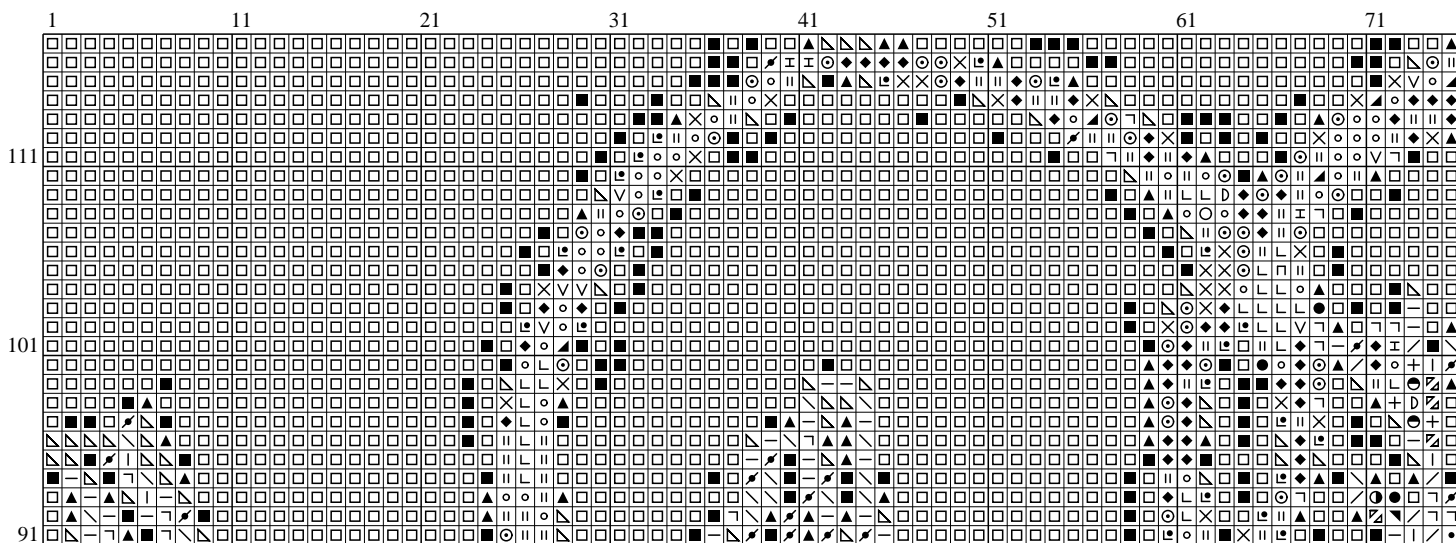

Patron au point de croix P2P-634459 mariage-colombe-ruban-fleur-2710.jpg

Patron au point de croix P2P-634459 page 1 de 6

Patron au point de croix P2P-634459 page 2 de 6

Patron au point de croix P2P-634459 page 3 de 6

Patron au point de croix P2P-634459 page 4 de 6

Patron au point de croix P2P-634459 page 5 de 6

Patron au point de croix P2P-634459 page 6 de 6

Patron au point de croix P2P-634459 - DMC liste de couleurs

Couleur NuméroCode de couleur				Couleur NuméroCode de couleur			
■	1	White	White	▣	1	3021	Brown Gray Very Dark
□	6	B5200	Snow White	▤	1	3022	Brown Gray Med
⊗	1	153	Violet Very Light	⊙	1	3031	Mocha Brown Very Dark
◉	1	316	Antique Mauve Medium	●	1	3033	Mocha Brown Very Light
◐	1	414	Steel Gray Dark	◉	1	3053	Green Gray
◑	1	415	Pearl Gray	◐	1	3072	Beaver Gray Very Light
◒	1	452	Shell Gray Medium	◑	1	3726	Antique Mauve Dark
◓	1	453	Shell Gray Light	◒	1	3727	Antique Mauve Light
◔	1	645	Beaver Gray Very Dark	◓	1	3733	Dusty Rose
◕	1	646	Beaver Gray Dark	◔	1	3774	Desert Sand Very Light
◖	1	647	Beaver Gray Medium	◕	1	3787	Brown Gray Dark
◗	1	762	Pearl Gray Very Light	◖	1	3836	Grape Light
◘	1	778	Antique Mauve Very Light	◗	1	3859	Rosewood Light
◙	1	927	Gray Green Light	◘	1	3861	Cocoa Light
◚	1	928	Gray Green Very Light	◙	1	3865	Winter White