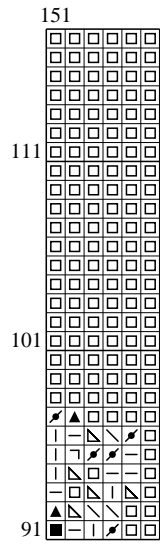

Patron au point de croix P2P-634459 mariage-colombe-ruban-fleur-2710.jpg

Patron au point de croix P2P-634459 page 1 de 6

Patron au point de croix P2P-634459 page 2 de 6

Patron au point de croix P2P-634459 page 3 de 6

Patron au point de croix P2P-634459 page 4 de 6

Patron au point de croix P2P-634459 page 5 de 6

Patron au point de croix P2P-634459 page 6 de 6

Patron au point de croix P2P-634459 - DMC liste de couleurs

Couleur NuméroCode de couleur				Couleur NuméroCode de couleur			
■	1	White	White	▣	1	3021	Brown Gray Very Dark
□	6	B5200	Snow White	▤	1	3022	Brown Gray Med
⊗	1	153	Violet Very Light	⊙	1	3031	Mocha Brown Very Dark
◉	1	316	Antique Mauve Medium	●	1	3033	Mocha Brown Very Light
◐	1	414	Steel Gray Dark	◉	1	3053	Green Gray
◑	1	415	Pearl Gray	◐	1	3072	Beaver Gray Very Light
◒	1	452	Shell Gray Medium	◑	1	3726	Antique Mauve Dark
◓	1	453	Shell Gray Light	◒	1	3727	Antique Mauve Light
◔	1	645	Beaver Gray Very Dark	◓	1	3733	Dusty Rose
◕	1	646	Beaver Gray Dark	◔	1	3774	Desert Sand Very Light
◖	1	647	Beaver Gray Medium	◕	1	3787	Brown Gray Dark
◗	1	762	Pearl Gray Very Light	◖	1	3836	Grape Light
◘	1	778	Antique Mauve Very Light	◗	1	3859	Rosewood Light
◙	1	927	Gray Green Light	◘	1	3861	Cocoa Light
◚	1	928	Gray Green Very Light	◙	1	3865	Winter White