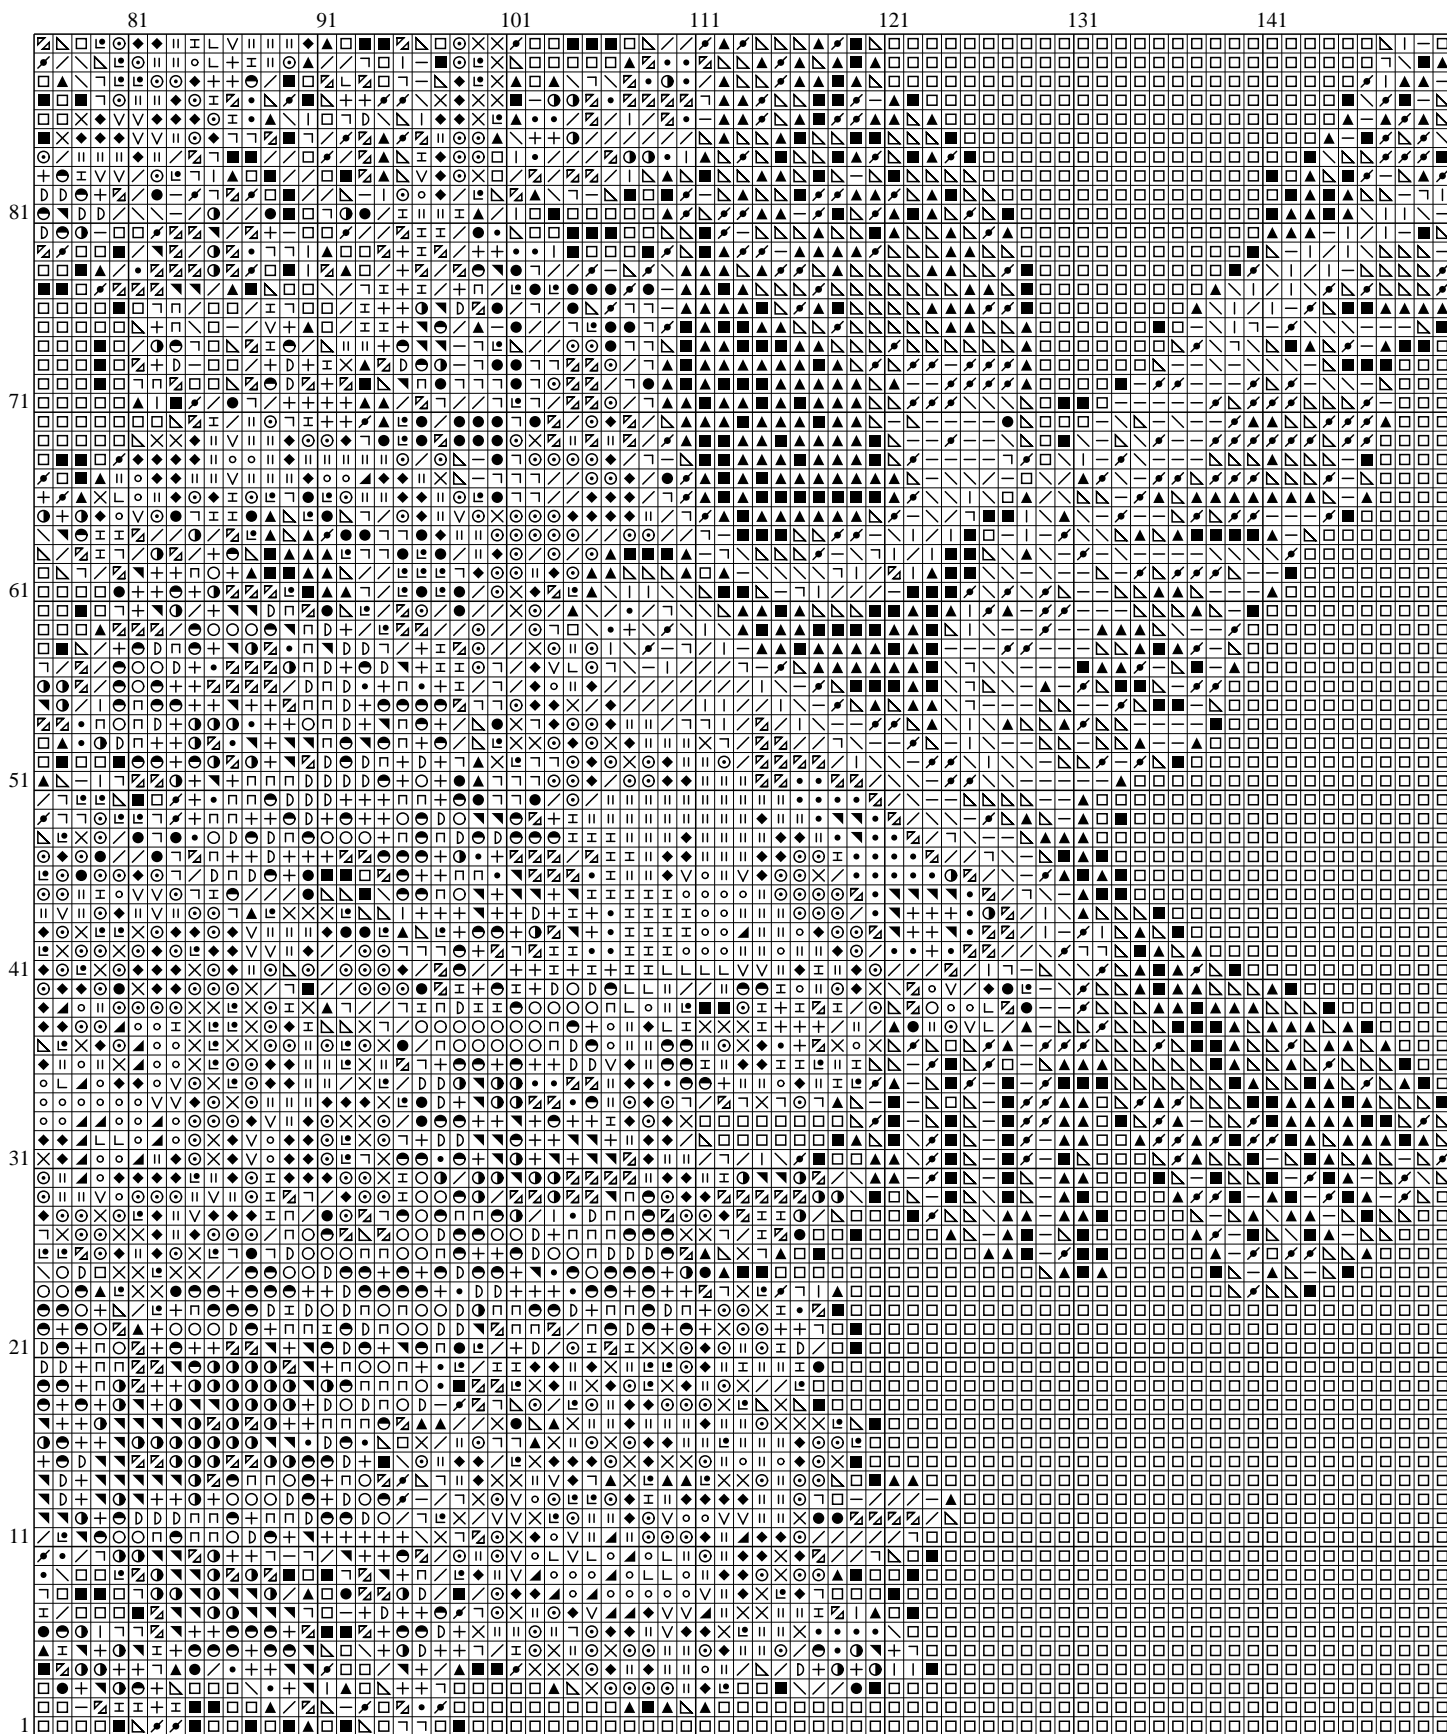

Patron au point de croix P2P-634459 mariage-colombe-ruban-fleur-2710.jpg

Patron au point de croix P2P-634459 page 1 de 6

Patron au point de croix P2P-634459 page 2 de 6

Patron au point de croix P2P-634459 page 3 de 6

Patron au point de croix P2P-634459 page 4 de 6

Patron au point de croix P2P-634459 page 5 de 6

Patron au point de croix P2P-634459 page 6 de 6

Patron au point de croix P2P-634459 - DMC liste de couleurs

Couleur NuméroCode de couleur				Couleur NuméroCode de couleur			
■	1	White	White	▣	1	3021	Brown Gray Very Dark
□	6	B5200	Snow White	▤	1	3022	Brown Gray Med
⊗	1	153	Violet Very Light	⊙	1	3031	Mocha Brown Very Dark
◉	1	316	Antique Mauve Medium	●	1	3033	Mocha Brown Very Light
◐	1	414	Steel Gray Dark	◉	1	3053	Green Gray
◑	1	415	Pearl Gray	◐	1	3072	Beaver Gray Very Light
◒	1	452	Shell Gray Medium	◑	1	3726	Antique Mauve Dark
◓	1	453	Shell Gray Light	◒	1	3727	Antique Mauve Light
◔	1	645	Beaver Gray Very Dark	◓	1	3733	Dusty Rose
◕	1	646	Beaver Gray Dark	◔	1	3774	Desert Sand Very Light
◖	1	647	Beaver Gray Medium	◕	1	3787	Brown Gray Dark
◗	1	762	Pearl Gray Very Light	◖	1	3836	Grape Light
◘	1	778	Antique Mauve Very Light	◗	1	3859	Rosewood Light
◙	1	927	Gray Green Light	◘	1	3861	Cocoa Light
◚	1	928	Gray Green Very Light	◙	1	3865	Winter White