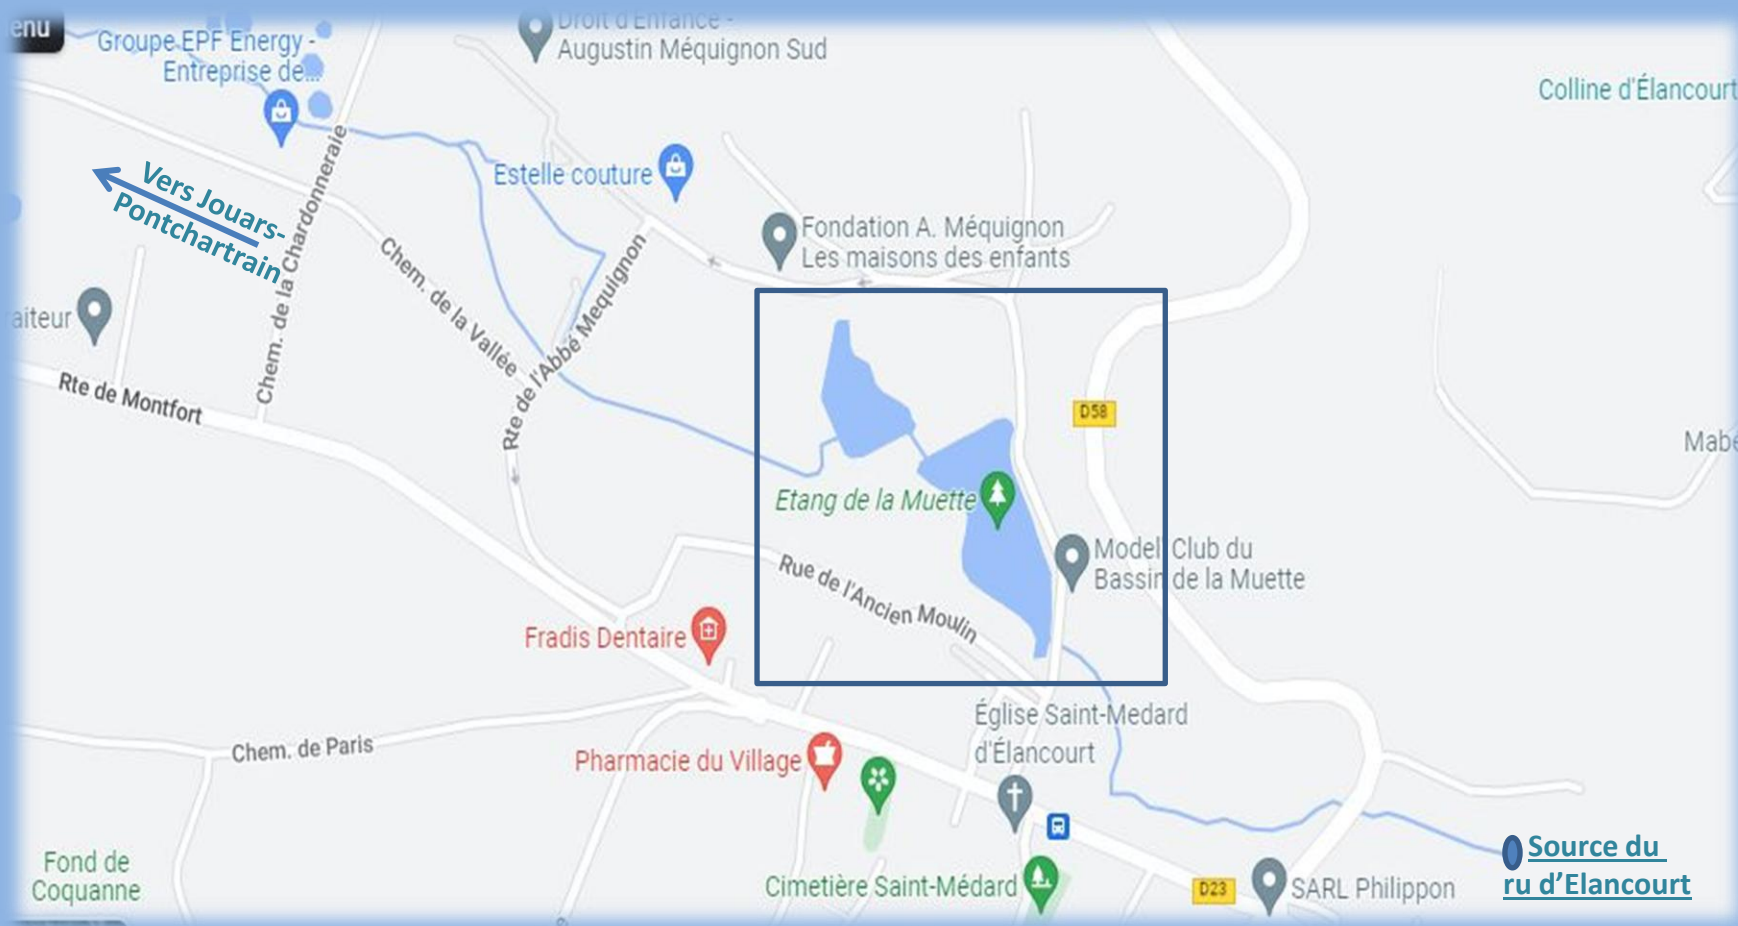

# Les étangs de La Muette à Elancourt Village

**Les étangs de La Muette  
à Elancourt Village**

Montage d'Emérance Bétis - 8 janvier 2023

Les étangs de La Muette  
à Elancourt Village

**Les étangs de La Muette  
à Elancourt Village**

Montage d'Émerance Bétis - 8 janvier 2023

Les étangs de La Muette  
à Elancourt Village

Montage d'Emerance Bétyis - 8 janvier 2023

**Les étangs de La Muette  
à Elancourt Village**

Montage d'Émerance Bétis - 8 janvier 2023

Ecureuil en pleine course

Montage d'Émerance Bétis - 8 janvier 2023

Les étangs de La Muette  
à Elancourt Village

Les étangs de La Muette  
à Elancourt Village

Montage d'Emerance Bétis - 8 janvier 2023