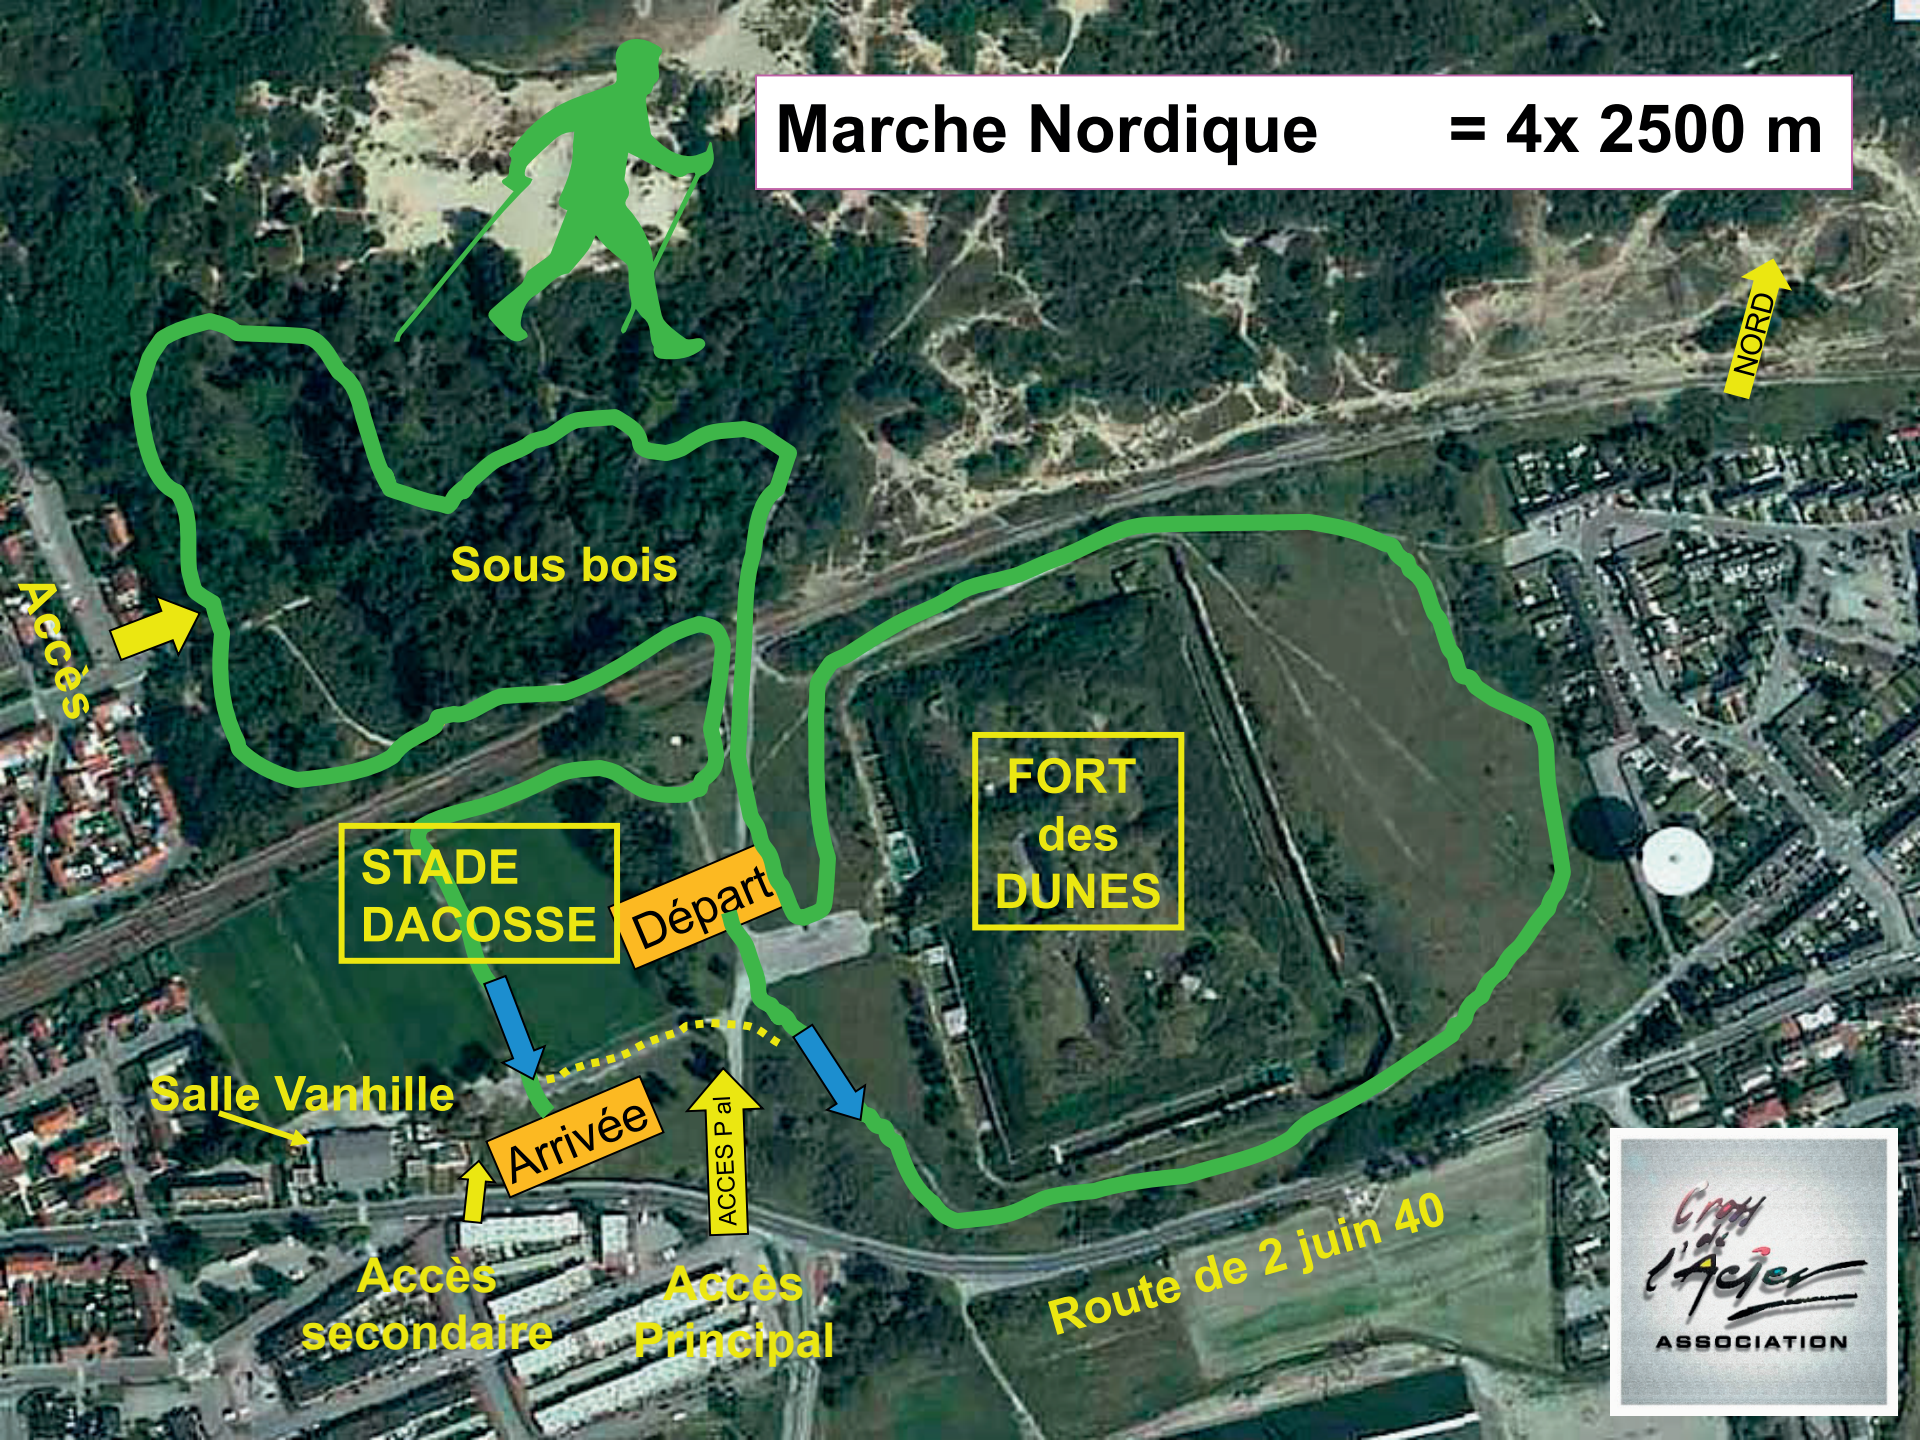

Marche Nordique

= 4x 2500 m

STADE
DACOSSE

FORT
des
DUNES

Départ

Arrivée

Accès
secondaire

Accès
Principal

Route de 2 juin 40