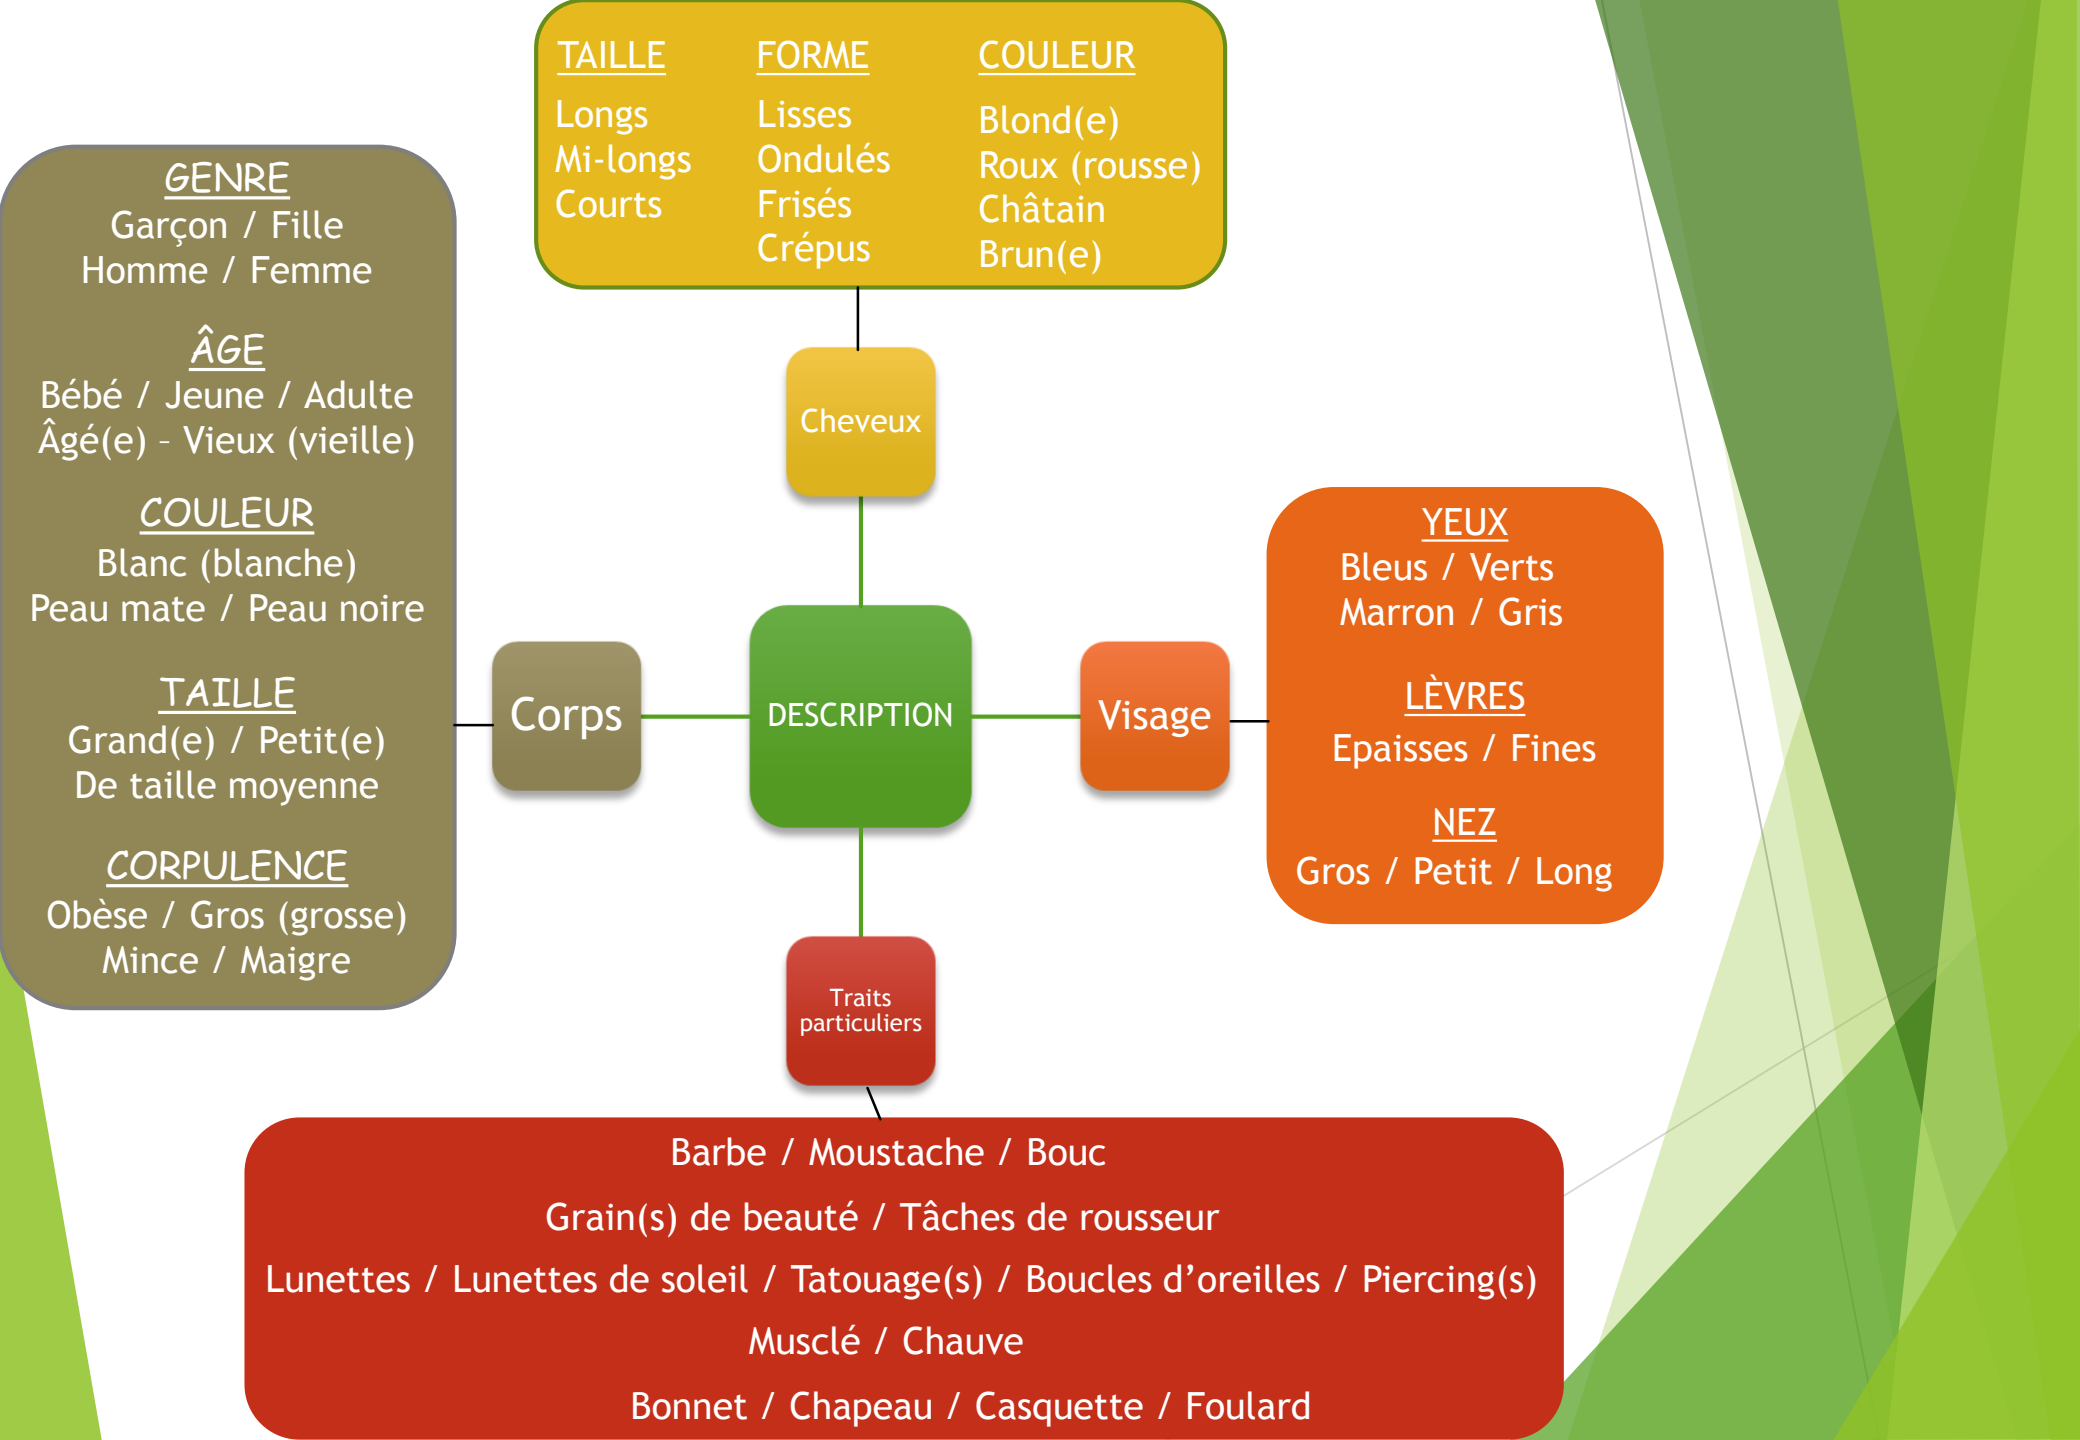

# Traits particuliers

Il / Elle porte...

un bonnet.

un chapeau.

une casquette.

Un foulard.

TAILLE  
Longs  
Mi-longs  
Courts

FORME  
Lisses  
Ondulés  
Frisés  
Crépus