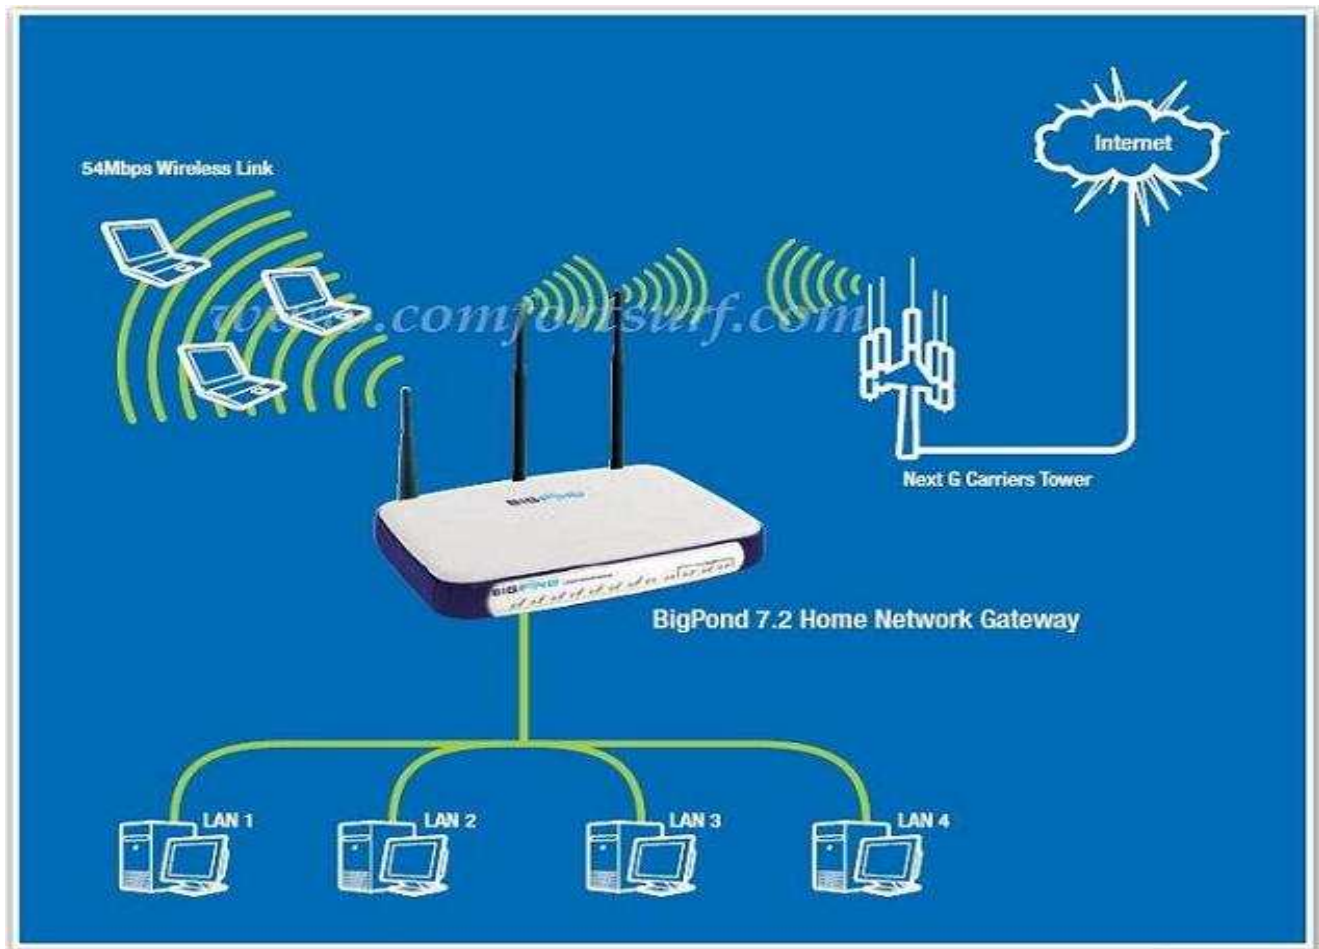

DESCRIPTION DU PRODUIT

**100% compatible avec tous les réseaux en Côte d'Ivoire
Et le reste du monde**

7.2 Wireless Broadband Home Network Gateway Router HSDPA/HSUPA jusqu'à 7.2Mbps

IL possède:

- 4 Ports LAN / 3 Antennes extérieures / Signal robuste**
- 12 LED d'indication de statut**
- 1 Port Carte SIM (ordinaire)**

Il faut simplement insérer votre carte SIM, Pas de Modem USB et donc pas de problème compatibilité

Idéal pour partager votre connexion 3G à la maison / bureau et partout autres

Tri-band HSUPA/HSDPA/UMTS (850 / 1900 / 2100 MHz),

Le modem Wireless ci-dessus à un peak de téléchargement de 7,2 Mbps. Il permet de créer instantanément un réseau Wifi d'une performance incroyable chez vous à la maison ou au sein de votre entreprise.

Le Gateway permet donc d'être en ligne partout où vous le souhaitez. Vous pouvez vous connecter à n'importe quel réseau Wifi dans les environs ; créer un réseau Wifi avec l'ADSL ordinaire **et surtout en créer avec n'importe qu'elles puces (cartes SIM) de vos réseaux de téléphonie mobile.**