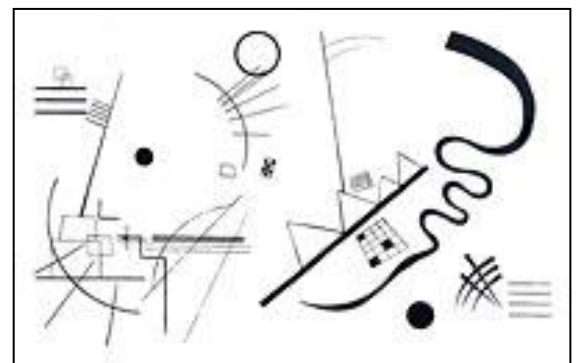

Jaune, rouge, bleu

- Domaine -

- Peinture -

Vocabulaire:

Cartel de l'œuvre

Époque/Dates	1925
Courant artistique	Art abstrait
Technique	Peinture à huile sur toile
Dimensions	128cm x 201,5cm
Genre	Abstraction
Lieu de conservation	Musée national d'art moderne, Paris
L'artiste	
Prénom - Nom	Wassily Kandinsky
Dates	1853-1890

Mon appréciation:

Signature de Kandinsky :

Les traits du tableau:

Repère historique: (Colorie la bonne période.)