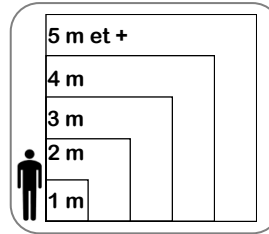

Jaune, rouge, bleu

- Domaine -

- Peinture -

Vocabulaire:

Cartel de l'œuvre

Époque/Dates	1925
Courant artistique	Art abstrait
Technique	Peinture à huile sur toile
Dimensions	128cm x 201,5cm
Genre	Abstraction
Lieu de conservation	Musée national d'art moderne, Paris
L'artiste	
Prénom - Nom	Wassily Kandinsky
Dates	1853-1890

Mon appréciation:

Signature de Kandinsky :

Les traits du tableau:

Repère historique: (Colorie la bonne période.)