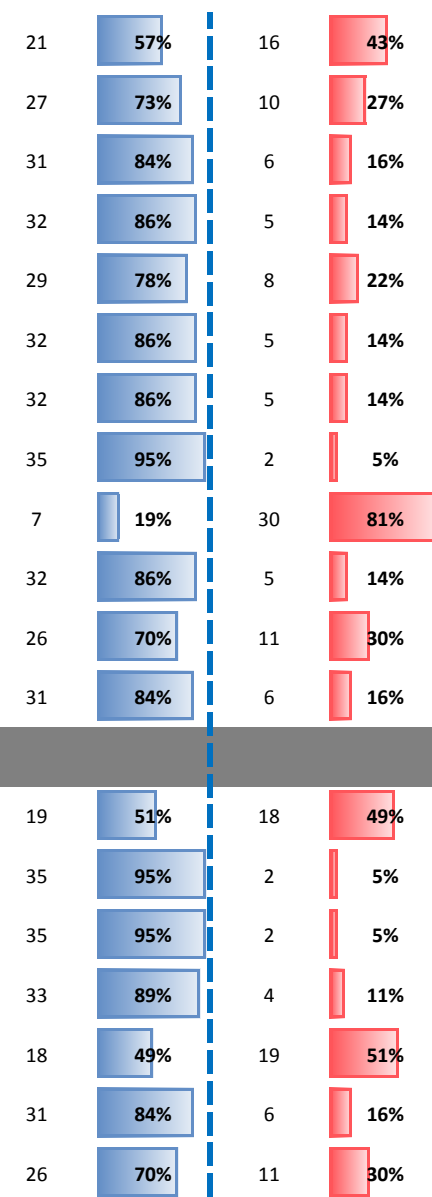

QUIZZ PEF Connaissance du Football (Equipe de France)

Nombre de participants : 37

1	Qui a écrit la Marseillaise	Charles Aznavour	Claude Joseph Rouget De Lisle
2	Quand le Stade de France a-t-il été inauguré	28-janv-98	14-juil-00
3	Combien de places comporte le Stade de France	81338	73952
4	Par qui le Stade de France a-t-il été inauguré ?	Emmanuel Macron	Jacques Chirac
5	Quelle activité ne peut-on pas pratiquer au Stade de France ?	Athlétisme	Rallye
6	Qui a été le premier à donner un concert au Stade de France	Les Rolling Stones	Maître Gim's
7	Pourquoi a-t-on construit le Stade de France ?	Pour le P.S.G.	Pour la Coupe du Monde
8	Contre qui la France a-t-elle remporté la finale de la Coupe du Monde ?	Brésil	Espagne
9	Quelle date ?	14-juil-98	12-juil-98
10	Quel joueur a joué au Tours F.C. ?	Koscielny	Lemar
11	Avec quel club français Didier Deschamps a-t-il gagné la Ligue des Champions	Marseille	Paris
12	En quelle année la France a-t-elle perdu une finale de Coupe du Monde ?	2006	2010
13	Depuis 1982, quel est le seul Mondial dans lequel la France n'a pas participé ?	Italia 90	Etats-Unis 1994
14	Combien de joueurs peuvent être sélectionnés (par équipe) pour participer à la Coupe du Monde en Russie ?	22	23
15	Quel joueur colombien joue à Monaco	Rocky Balboa	Radamel Falcao
16	Quel joueur a joué au Tours F.C. ?	Payet	Giroud
17	La Coupe du Monde de Football a lieu tous les ?	2 ans	4 ans
18	A quel âge Wissam Ben Yedder a-t-il commencé à jouer au Football (sur un grand terrain en herbe) ?	11 ans	19 ans
19	Quel mot manquait-il ? : " Le jour de _____ est arrivée"	Gloire	Patrie
20	Qui était le sélectionneur de l'Equipe de France en 1998 ?	Roger Lemerre	Aimé Jacquet

Bonne réponse % Mauvaise réponse %

76%

24%