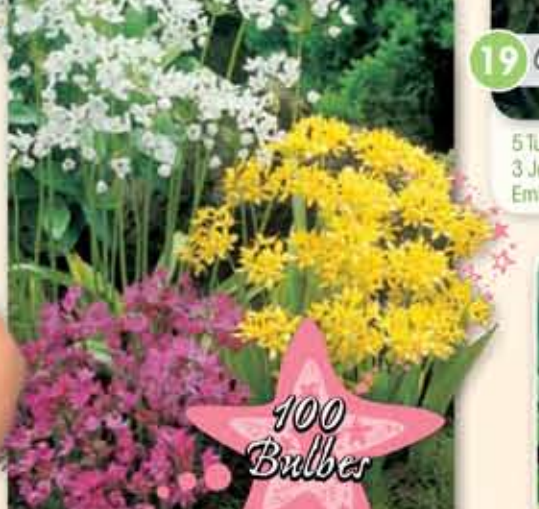

22 Colis Tendres Nuances

21 Colis 100 bulbes Ail d'Ornement

Jaune, rose foncé et blanc; les 3 sont de nature facile et fidèle. Emballés séparément. H: 30/40 cm.