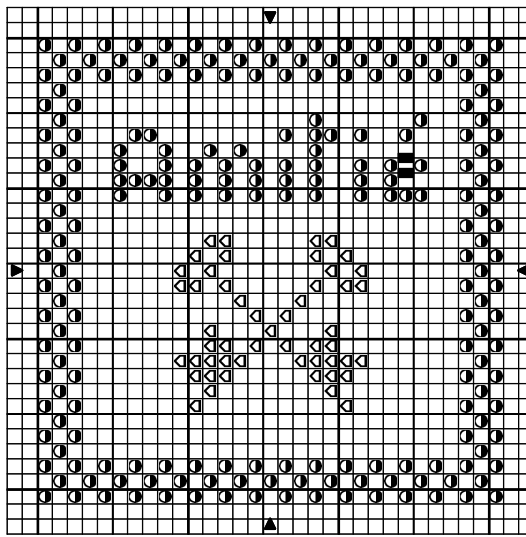

Amitié05

Amitié05

Rouge opéra ombré
Rouge-baiser

DMC

115

Point arrière

Rouge opéra ombré 115

Trame 31 x 31

Zone de dessin 5.6 x 5.6 cm de 55 pts/10cm
4.4 x 4.4 cm de 71 pts/10cm

Remarque : Merci de ne pas diffuser la grille, mais plutôt d'orienter vers mon blog.
Cette grille n'est pas à usage commercial.

Une photo fait toujours plaisir, pensez-y!