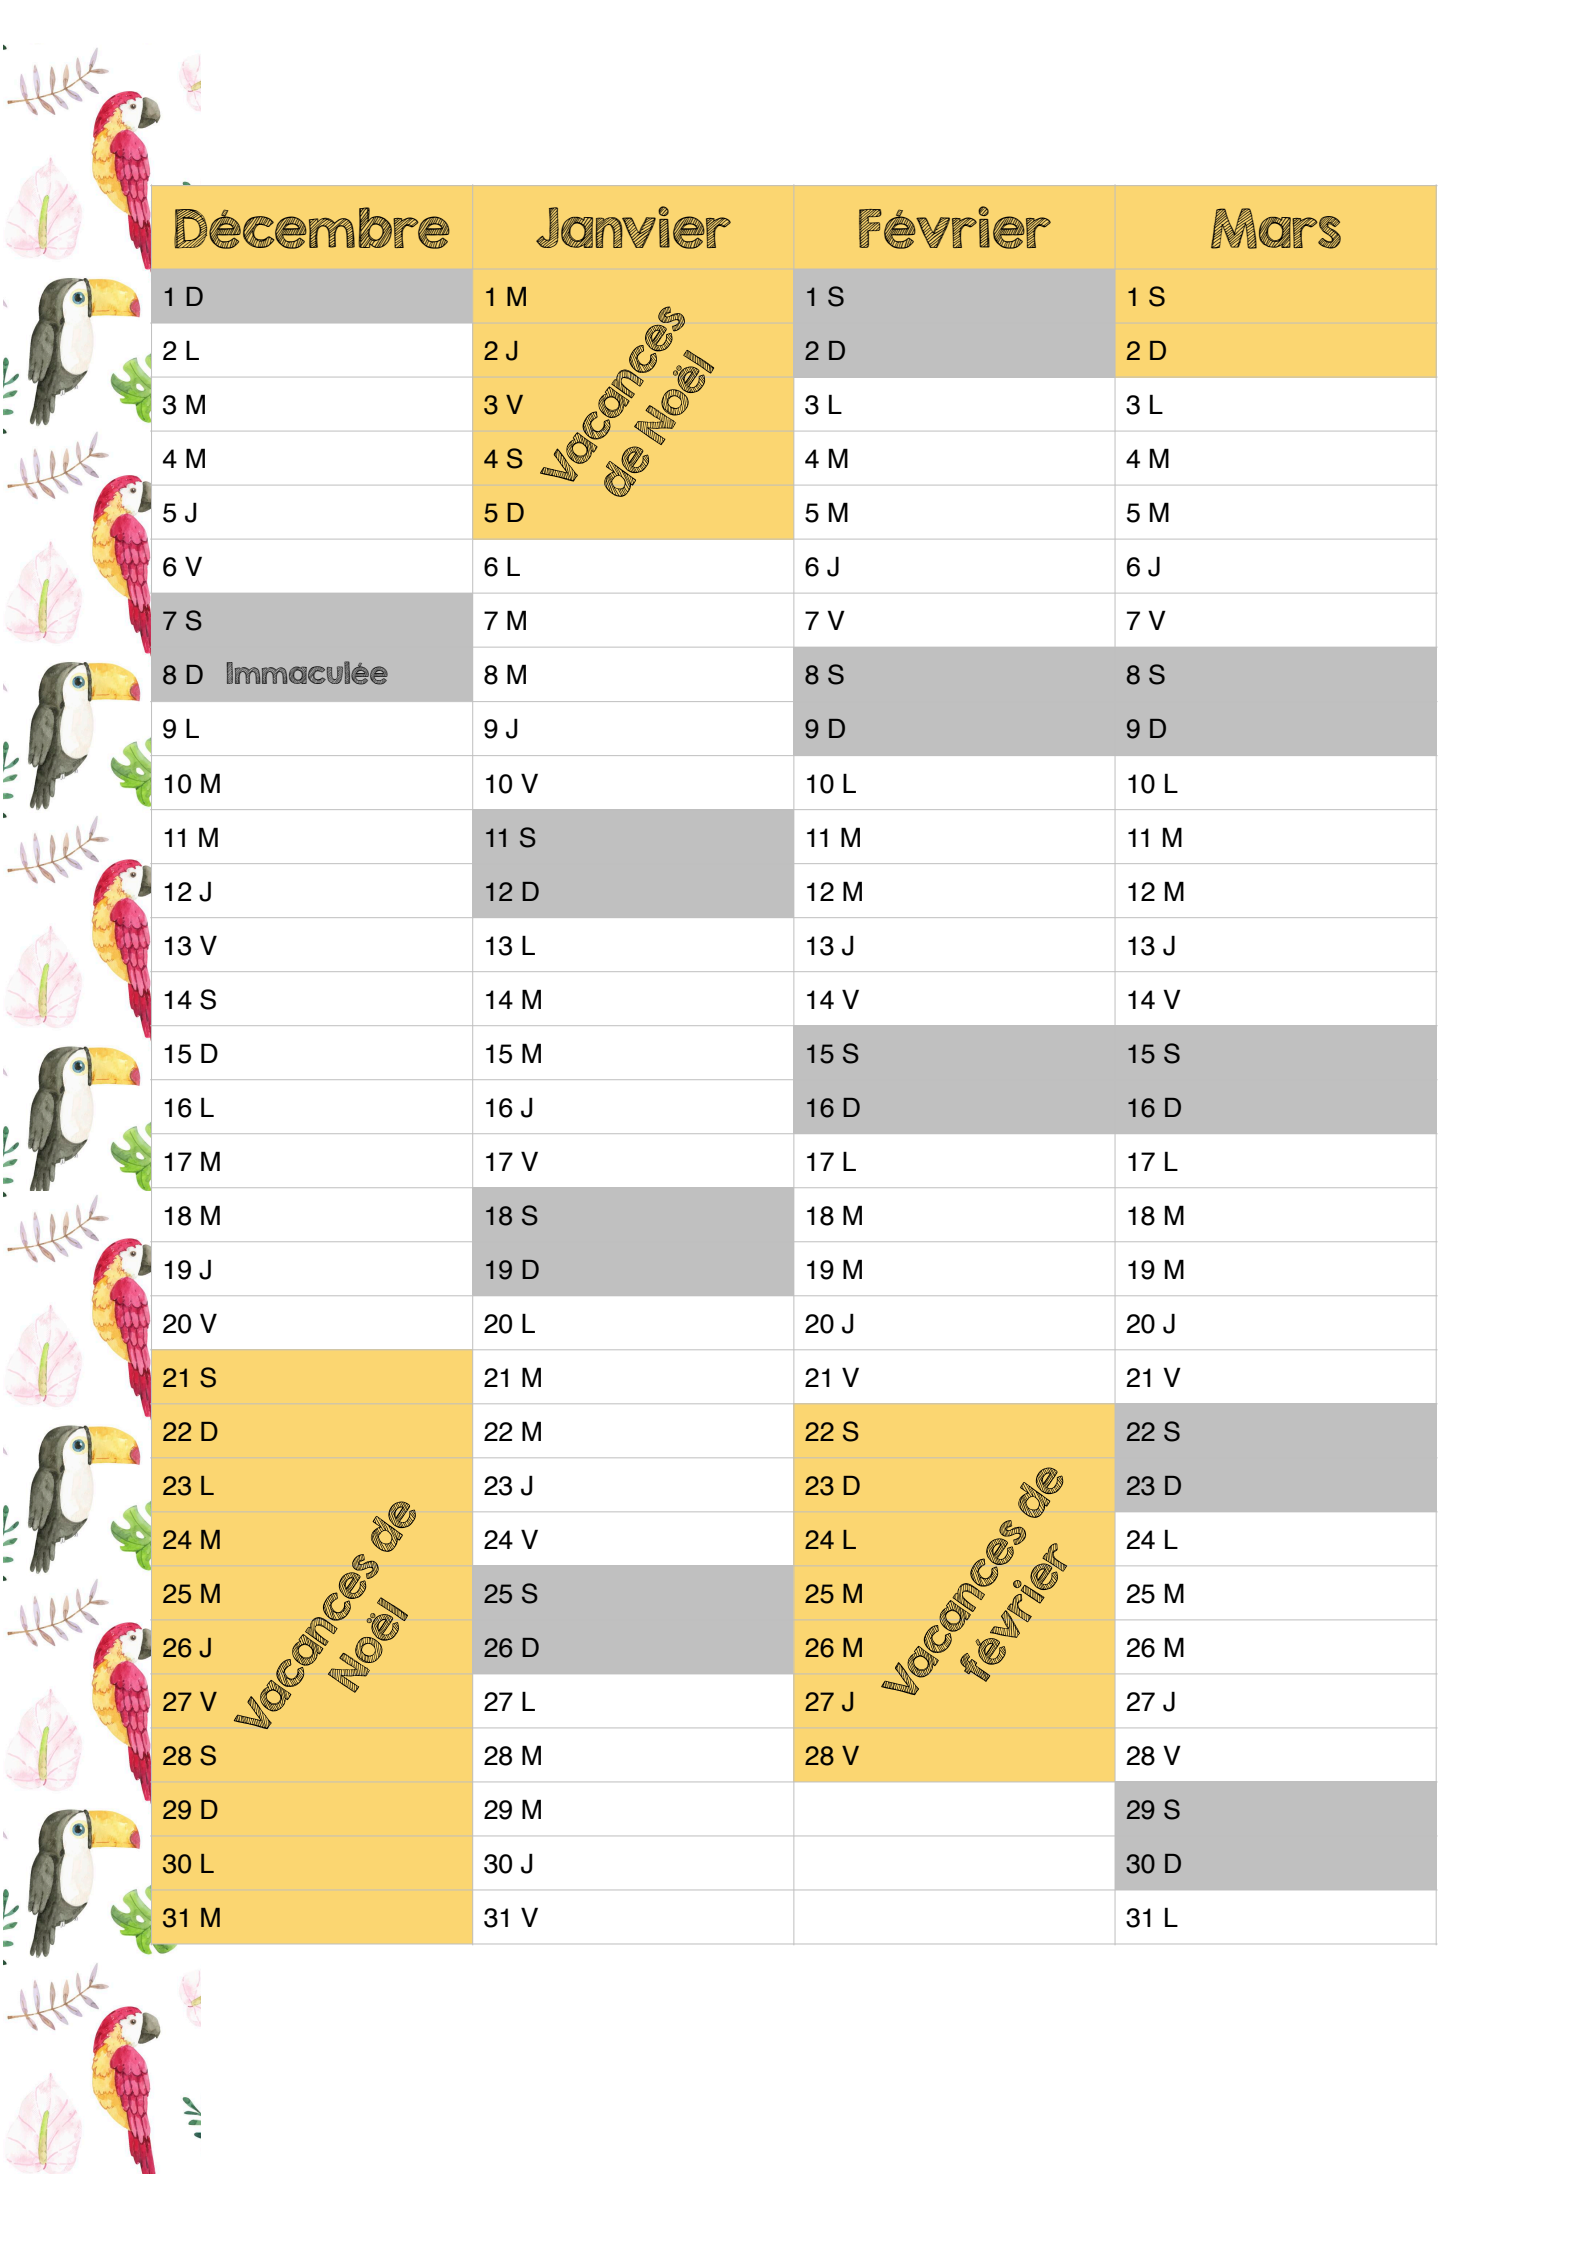

Décembre	Janvier	Février	Mars
1 D	1 M	1 S	1 S
2 L	2 J	2 D	2 D
3 M	3 V	3 L	3 L
4 M	4 S	4 M	4 M
5 J	5 D	5 M	5 M
6 V	6 L	6 J	6 J
7 S	7 M	7 V	7 V
8 D Immaculée	8 M	8 S	8 S
9 L	9 J	9 D	9 D
10 M	10 V	10 L	10 L
11 M	11 S	11 M	11 M
12 J	12 D	12 M	12 M
13 V	13 L	13 J	13 J
14 S	14 M	14 V	14 V
15 D	15 M	15 S	15 S
16 L	16 J	16 D	16 D
17 M	17 V	17 L	17 L
18 M	18 S	18 M	18 M
19 J	19 D	19 M	19 M
20 V	20 L	20 J	20 J
21 S	21 M	21 V	21 V
22 D	22 M	22 S	22 S
23 L	23 J	23 D	23 D
24 M	24 V	24 L	24 L
25 M	25 S	25 M	25 M
26 J	26 D	26 M	26 M
27 V	27 L	27 J	27 J
28 S	28 M	28 V	28 V
29 D	29 M		29 S
30 L	30 J		30 D
31 M	31 V		31 L

Vacances de Noël

Vacances de Noël

Vacances de février