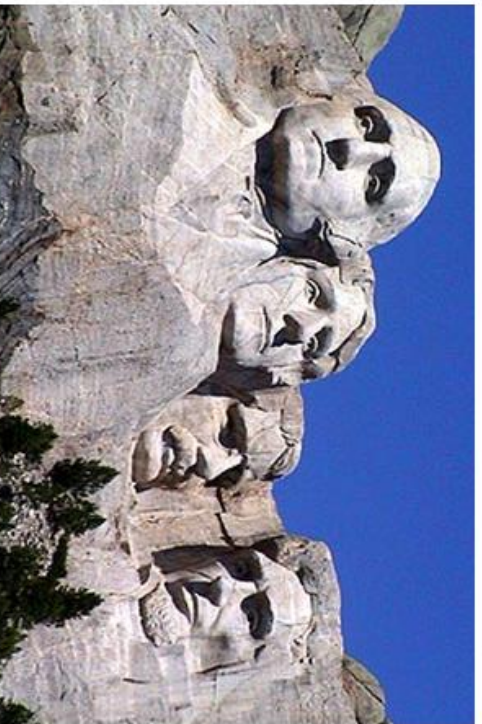

Mont Rushmore

Etats Unis

« MONT RUSHMORE », Etats-Unis 1925

Cette œuvre est une sculpture monumentale composée de 4 têtes de 18 mètres de haut. Il s'agit de 4 présidents américains qui ont permis à cette nation de se construire : George Washington, de Thomas Jefferson, de Theodore Roosevelt et d'Abraham Lincoln

Ce que j'en pense :

.....
.....
.....

« MONT RUSHMORE », Etats-Unis 1925

Cette œuvre est une sculpture monumentale composée de 4 têtes de 18 mètres de haut. Il s'agit de 4 présidents américains qui ont permis à cette nation de se construire : George Washington, de Thomas Jefferson, de Theodore Roosevelt et d'Abraham Lincoln