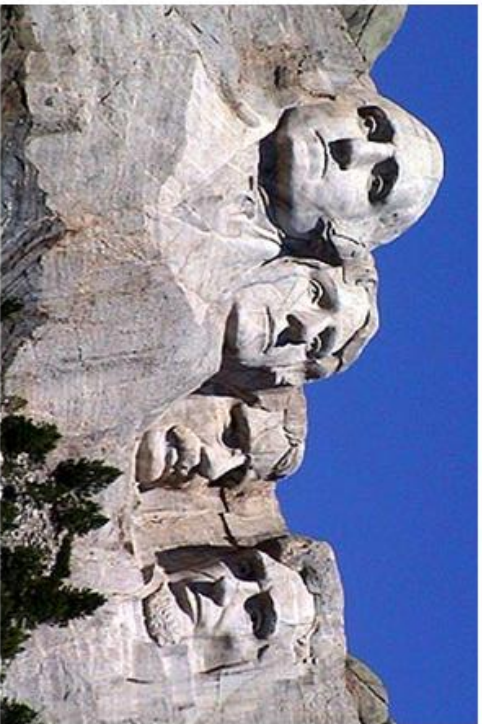

Mont Rushmore

Etats Unis

« MONT RUSHMORE », Etats-Unis 1925

Cette œuvre est une sculpture monumentale composée de 4 têtes de 18 mètres de haut. Il s'agit de 4 présidents américains qui ont permis à cette nation de se construire : George Washington, de Thomas Jefferson, de Theodore Roosevelt et d'Abraham Lincoln

Ce que j'en pense :

.....
.....
.....

« MONT RUSHMORE », Etats-Unis 1925

Cette œuvre est une sculpture monumentale composée de 4 têtes de 18 mètres de haut. Il s'agit de 4 présidents américains qui ont permis à cette nation de se construire : George Washington, de Thomas Jefferson, de Theodore Roosevelt et d'Abraham Lincoln