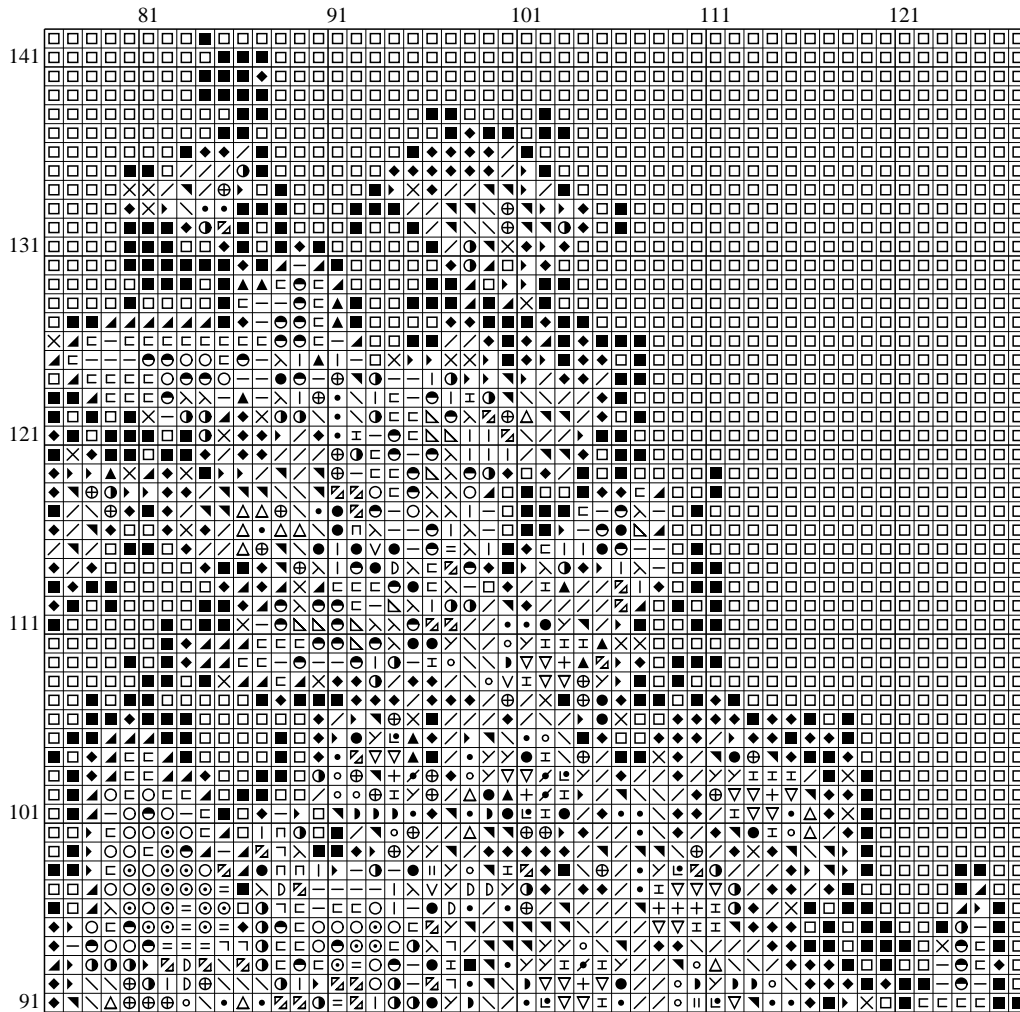

Patron au point de croix P2P-636074 mariage-colombe-alliance-bague-2710.jpg

Patron au point de croix P2P-636074 page 1 de 4

Patron au point de croix P2P-636074 page 2 de 4

Patron au point de croix P2P-636074 page 3 de 4

	1	11	21	31	41	51	61	71
141								
131								
121								
111								
101								
91								

Patron au point de croix P2P-636074 page 4 de 4

Patron au point de croix P2P-636074 - DMC liste de couleurs

Couleur		Numéro	Code de couleur	Couleur		Numéro	Code de couleur
	1	White	White		1	676	Old Gold Light
	4	B5200	Snow White		1	677	Old Gold Very Light
	1	Ecreu	Ecreu		1	762	Pearl Gray Very Light
	1	208	Lavender Very Dark		1	772	Yellow Green Very Light
	1	209	Lavender Dark		1	840	Beige Brown Medium
	1	210	Lavender Medium		1	844	Beaver Gray Ultra Dark
	1	211	Lavender Light		1	938	Coffee Brown Ultra Dark
	1	317	Pewter Gray		1	3031	Mocha Brown Very Dark
	1	368	Pistachio Green Light		1	3032	Mocha Brown Medium
	1	371	Mustard		1	3047	Yellow Beige Light
	1	414	Steel Gray Dark		1	3053	Green Gray
	1	471	Avocado Green Very Light		1	3348	Yellow Green Light
	1	503	Blue Green Medium		1	3608	Plum Very Light
	1	523	Fern Green Light		1	3609	Plum Ultra Light
	1	524	Fern Green Very Light		1	3740	Antique Violet Dark
	1	535	Ash Gray Very Light		1	3743	Antique Violet Very Light
	1	554	Violet Light		1	3768	Gray Green Dark
	1	564	Jade Very Light		1	3836	Grape Light
	1	646	Beaver Gray Dark		1	3837	Lavender Ultra Dark
	1	648	Beaver Gray Light		1	3864	Mocha Beige Light