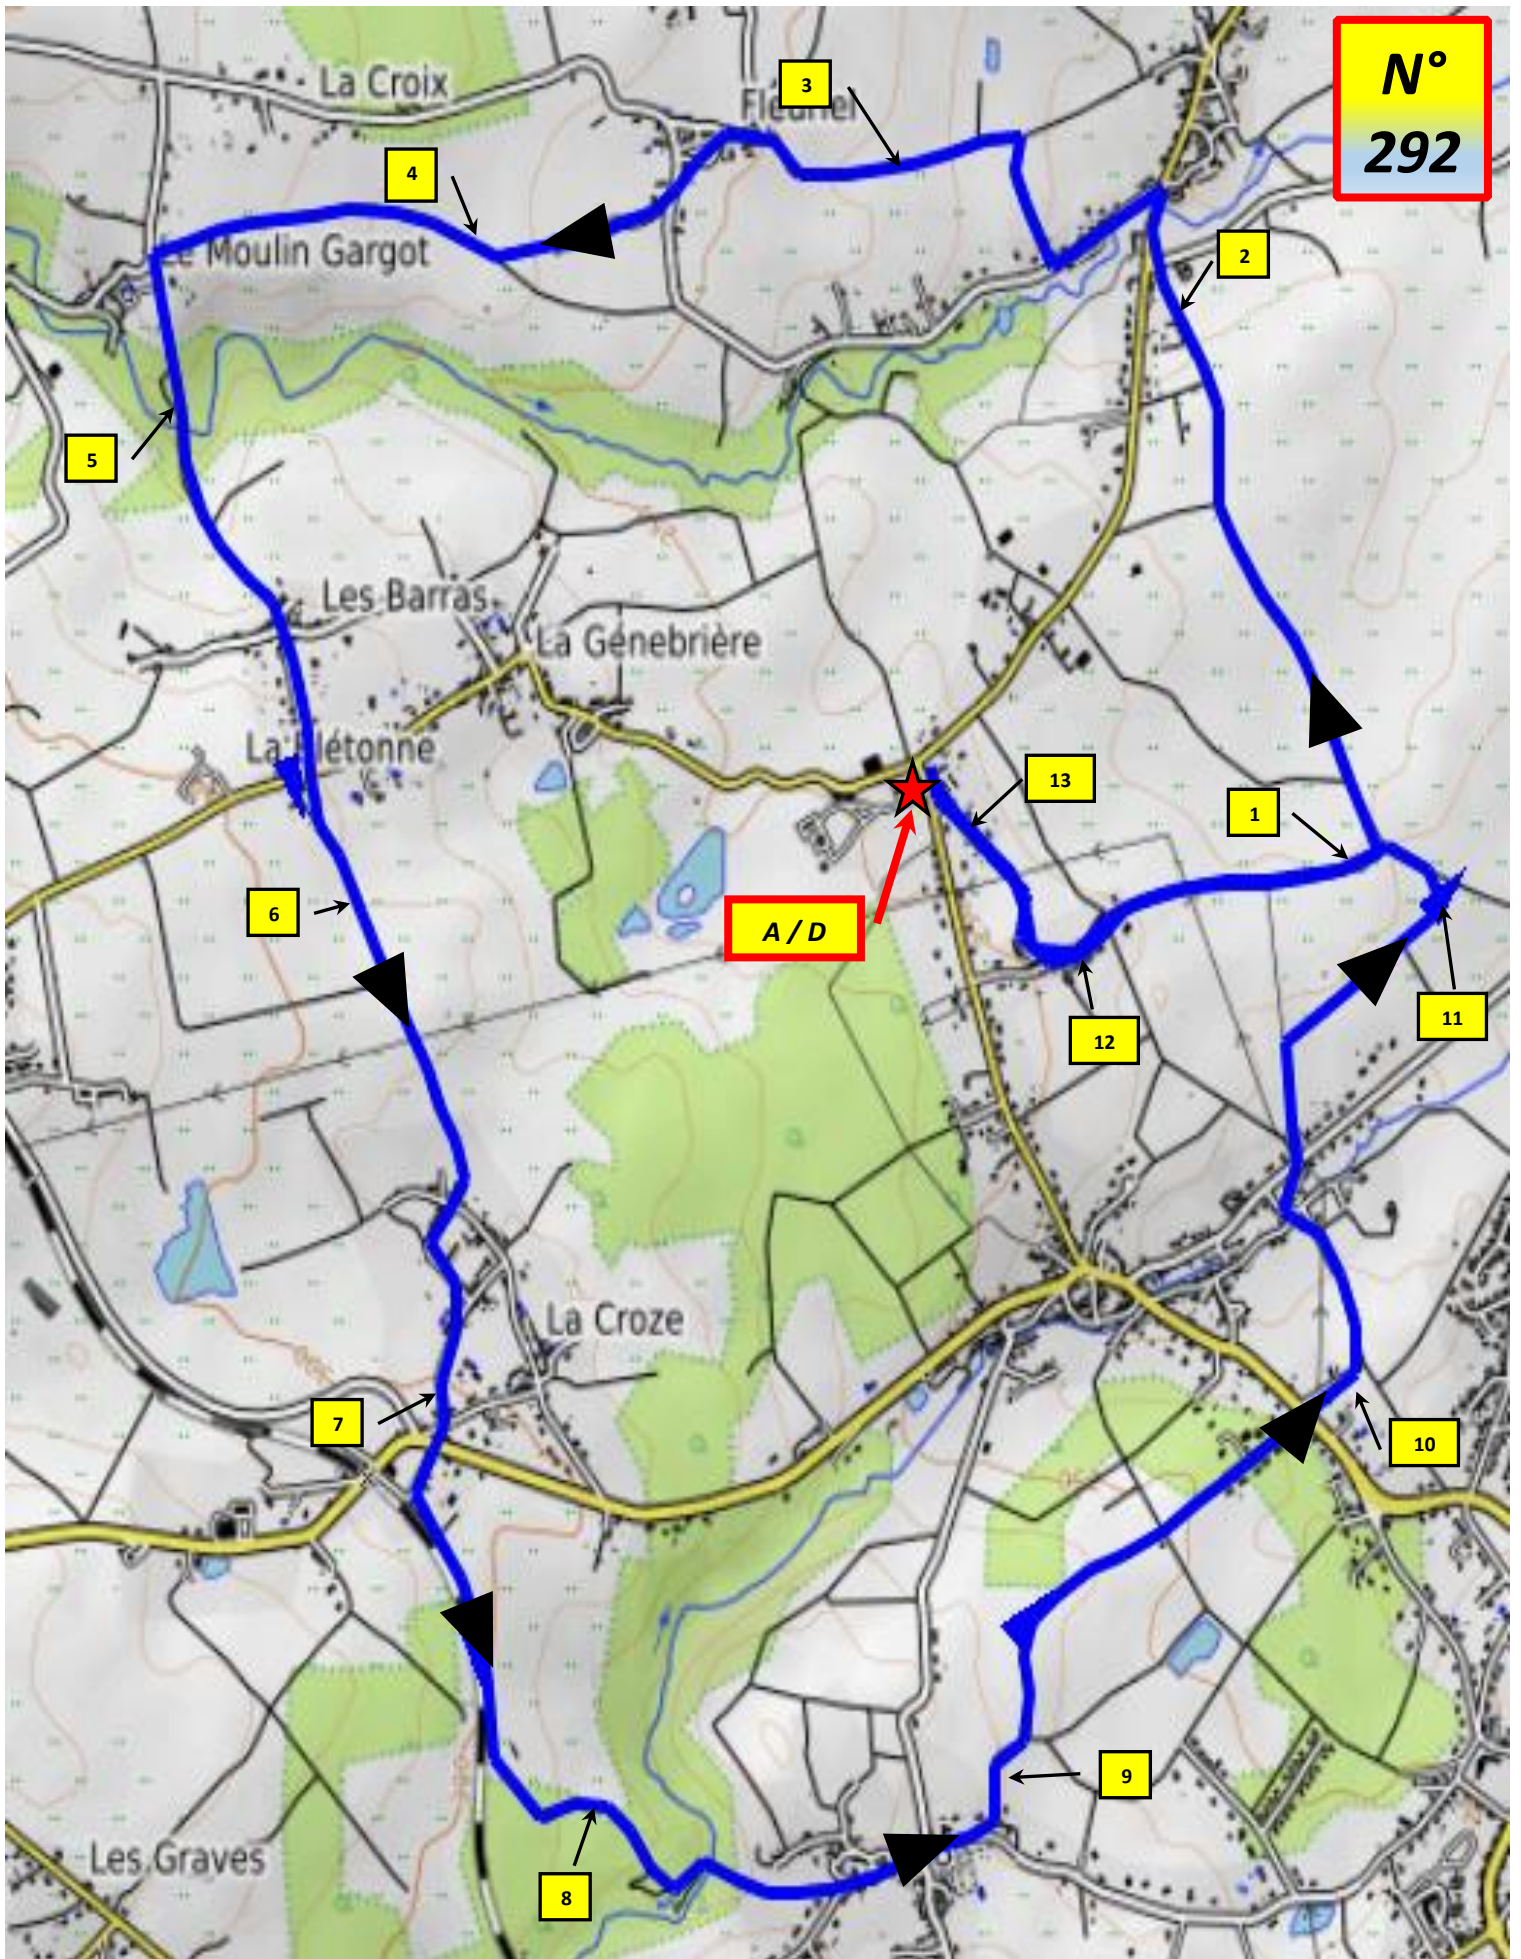

N°
292

Commune : Domérat

N° du parcours: N°292 Nom: "La Catherine en Nordic (Rallongé)"

Lieu départ : Parking La Pérelle Coordonnées Départ : 46°22'34.0"N et 002°30'55.9"E

Distance : 13.6 km Dénivelé : 137m Nordique : Oui Traces GPS : Oui

Plan pas à l'échelle - Cartographie et distance issues de « GPS LAND » - Auteur : "J.F.B."

Seniors'
Club
Domérat