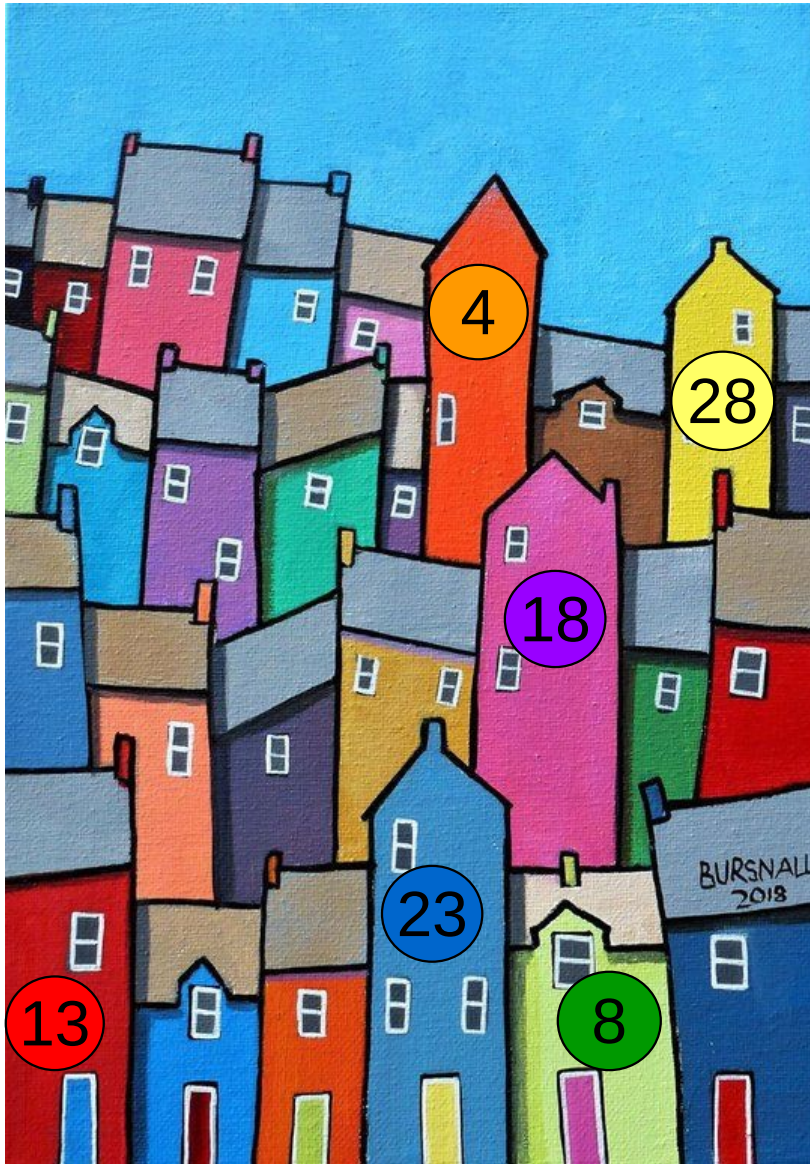

Plier avant de plastifier

HAUT

Associe.

$30 - 2 =$

$10 - 2 =$

$6 - 2 =$

$25 - 2 =$

$20 - 2 =$